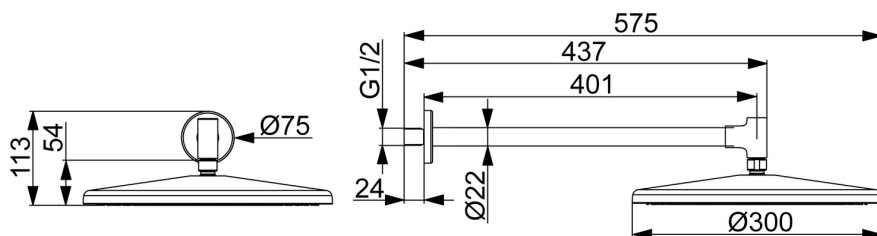

EAN: 4057304021398
static.hansa.com/4726030080

HANSAAURELIA. Harmónia jednoduchosti a elegancie.

AURELIA čerpá dizajnovú inšpiráciu z krásnych prírodných prvkov. Jemná krivka malého kvapôčku vody slúži ako vzor pre naše ručné a hlavové sprchy, dokončujúc dizajn s eleganciou.

Hlavová sprcha 300 mm
 Inštalácia na stenu

ZVÝŠENIE VAŠICH MOMENTOV

- Riešenia pre sprchy
- Príslušenstvo
- Nástenná montáž
- Brúsená oceľ
- Hlavová sprcha, Otočné pripojenie guľového kĺbu, Technológia proti usadeninám (ľahko sa čistí)
- Osviežujúci – Silný prúd vody, aktivuje a osviežuje telo
- Vonkajší závit, Krycia doska (y)
- 1-prúdová

Technické údaje

Vlastnosti prietoku

Prietok pri tlaku 3 bar (s obmedzovačmi prietoku) **12.0 l/min**

Technické vlastnosti

Dodávka teplej vody **max. +65°C**
Pracovný tlak **0.5-5 bar**
Spojovacia veľkosť **G1/2**
Spätná klapka (STN EN 1717) **EB**
Materiál **Mosadz/Plast**