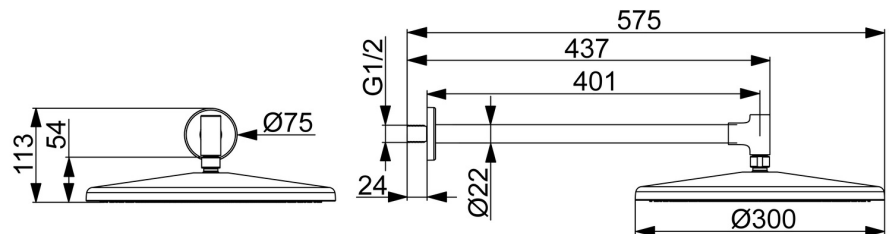

EAN: 4057304021398
static.hansa.com/4726030080

HANSAAURELIA. Een harmonie van eenvoud en elegantie.

AURELIA haalt ontwerp inspiratie uit de prachtige elementen die te vinden zijn in de wilde natuur. De zachte curve van een kleine waterdruppel dient als blauwdruk voor onze hand- en hoofddouches, waarmee het ontwerp wordt voltooid met elegantie.

Sta onder het neerstortende water om een symfonie van sensaties te ervaren, waarbij slim ontwerp zorgt voor efficiënte waterverdeling en het hele lichaam omarmt in verfrissend en verjongend comfort.

Verhef uw dagelijkse ritueel met HANSAAURELIA, waar elke druppel een viering wordt van inherente schoonheid.

Hoofddouche van 300 mm

Wandinstallatie

VERHEF UW MOMENTEN

- Douche oplossingen
- Hulpuitrustingen
- Wandmontage
- Geborsteld staal
- Hoofddouche, Draaibaar kogelscharnier, Beschermtechnologie tegen kalkaanslag
- Verkwikkend – sterke waterstroom, activeert en verfrist het lichaam
- Buitendraad, Rozet(ten)
- 1-stralig