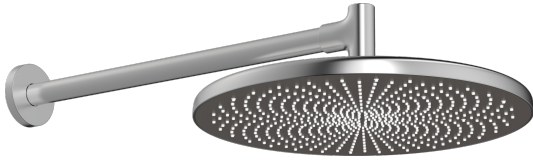

EAN: 4057304021398  
[static.hansa.com/4726030080](https://static.hansa.com/4726030080)

HANSAAURELIA. Een harmonie van eenvoud en elegantie.

AURELIA haalt ontwerp inspiratie uit de prachtige elementen die te vinden zijn in de wilde natuur. De zachte curve van een kleine waterdruppel dient als blauwdruk voor onze hand- en hoofddouches, waarmee het ontwerp wordt voltooid met elegantie.

Sta onder het neerstortende water om een symfonie van sensaties te ervaren, waarbij slim ontwerp zorgt voor efficiënte waterverdeling en het hele lichaam omarmt in verfrissend en verjongend comfort.

Verhef uw dagelijkse ritueel met HANSAAURELIA, waar elke druppel een viering wordt van inherente schoonheid.

Hoofddouche van 300 mm

Wandinstallatie

VERHEF UW MOMENTEN

- Douche oplossingen
- Hulpuitrustingen
- Wandmontage
- Geborsteld staal
- Hoofddouche, Draaibaar kogelscharnier, Beschermtechnologie tegen kalkaanslag
- Verkwikkend – sterke waterstroom, activeert en verfrist het lichaam
- Buitendraad, Rozet(ten)
- 1-stralig