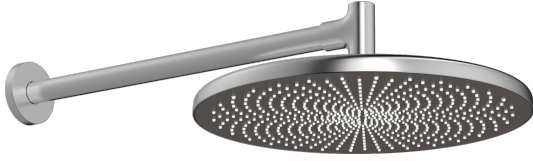

EAN: 4057304021398
static.hansa.com/4726030080

HANSAAURELIA. Un'armonia di semplicità ed eleganza.

AURELIA trae ispirazione dal design degli elementi trovati nella natura selvaggia. La delicata curva di una minuscola goccia d'acqua serve come modello per le nostre docce a mano e a soffione, completando il design con eleganza.

Prova l'acqua che scorre per sperimentare una sinfonia di sensazioni, poiché il design intelligente garantisce una distribuzione efficiente dell'acqua, avvolgendo l'intero corpo in un conforto rinfrescante e rivitalizzante.

Eleva il tuo rituale quotidiano con HANSAAURELIA, dove ogni goccia diventa una celebrazione della bellezza intrinseca.

Soffione doccia da 300 mm
Installazione a parete

ELEVA I TUOI MOMENTI

- Soluzioni doccia
- Accessori
- Montaggio a parete
- Acciaio spazzolato
- Soffione doccia, Snodo sferico, Tecnologia di protezione anticalcare
- Rinfrescante - Forte getto d'acqua, attiva e rinfresca il corpo
- Filettatura esterna, Placca/Placche
- 1 getto