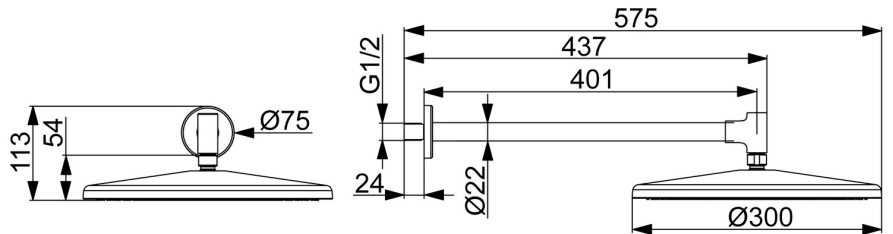

EAN: 4057304021398
static.hansa.com/4726030080

HANSAAURELIA. Un'armonia di semplicità ed eleganza.

AURELIA trae ispirazione dal design degli elementi trovati nella natura selvaggia. La delicata curva di una minuscola goccia d'acqua serve come modello per le nostre docce a mano e a soffione, completando il design con eleganza.

Dati tecnici

Caratteristiche flusso

Portata 3 bar (con riduttori di flusso) **12.0 l/min**

Caratteristiche tecniche

Fornitura di acqua calda **max. +65°C**
Pressione di esercizio **0.5-5 bar**
Misura della connessione **G1/2**
Backflow prevention (EN1717) **EB**
Materiale **Ottone/Plastica**