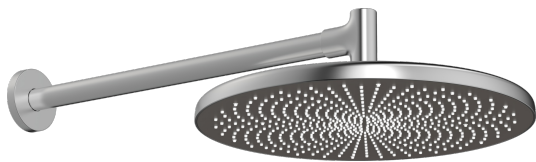

EAN: 4057304021398
static.hansa.com/4726030080

HANSAAURELIA. Une harmonie de simplicité et d'élégance.

AURELIA puise son inspiration de design dans les éléments exquis trouvés dans la nature sauvage. La courbe douce d'une petite goutte d'eau sert de modèle pour nos douches à main et à tête, complétant le design avec élégance.

Tenez-vous sous l'eau qui cascade pour vivre une symphonie de sensations, car un design astucieux assure une distribution efficace de l'eau, embrassant tout le corps dans un confort rafraîchissant et revitalisant.

Élevez votre rituel quotidien avec HANSAAURELIA, où chaque goutte devient une célébration de la beauté inhérente.

Douche de tête de 300 mm

Installation murale

ÉLEVER VOS MOMENTS

- Solutions de douche
- Equipement auxiliaire
- Montage mural
- Acier brossé
- Tête de douche, Joint sphérique, Technologie de protection anti calcaire
- Rafraîchissant - Un jet d'eau puissant, qui active et rafraîchit le corps
- Filetage externe, Rosaces de finition
- 1 jet