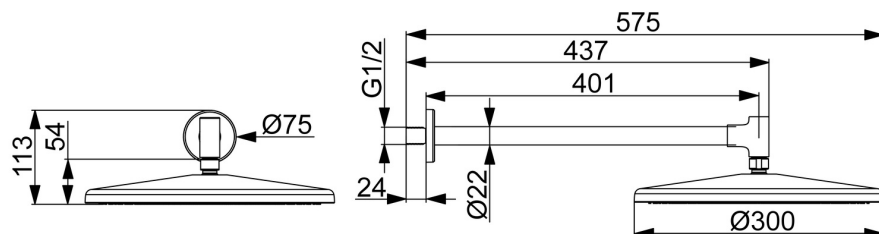

Élevez votre rituel quotidien avec HANSAAURELIA, où chaque goutte devient une célébration de la beauté inhérente.

Douche de tête de 300 mm

Installation murale

ÉLEVER VOS MOMENTS

- Solutions de douche
- Equipement auxiliaire
- Montage mural
- Acier brossé
- Tête de douche, Joint sphérique, Technologie de protection anti calcaire
- Rafraîchissant - Un jet d'eau puissant, qui active et rafraîchit le corps
- Filetage externe, Rosaces de finition
- 1 jet

Caractéristiques techniques

Caractéristiques de débit

Débit à 3 bar (avec réducteurs de pression) **12.0 l/min**

Caractéristiques techniques

Alimentation en eau chaude **max. +65°C**
Pression de service **0.5-5 bar**
Taille de raccord **G1/2**
Dispositif de protection (EN1717) **EB**
Matériau **Brass/Plastic**