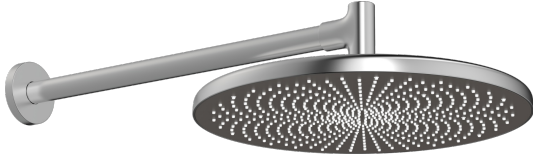

EAN: 4057304021398
static.hansa.com/4726030080

HANSAAURELIA. Eine Harmonie aus Einfachheit und Eleganz.

AURELIA schöpft ihr Design aus den exquisiten Elementen der wilden Natur. Die sanfte Kurve eines winzigen Wassertropfens dient als Vorlage für unsere Hand- und Kopfbrausen und vervollständigt das Design mit Eleganz.

Stehen Sie unter dem fallenden Wasser, um eine Symphonie der Empfindungen zu erleben, denn das clevere Design sorgt für eine effiziente Wasserverteilung und umarmt den gesamten Körper in erfrischendem und belebendem Komfort.

Erhöhen Sie Ihr tägliches Ritual mit HANSAAURELIA, wo jeder Tropfen zu einer Feier der persönlichen Schönheit wird.

300mm Kopfbrause

Wandmontage

ERHÖHEN SIE IHR DUSCHVERGNÜGEN

- Dusche
- Zubehör
- Wandmontage
- Stahl gebürstet
- Kopfbrause, Schwenkbares Kugelgelenk, Anti-Kalk-Technik
- Erfrischend – Starker Wasserstrahl, aktiviert und erfrischt den Körper
- Außengewinde, Abdeckung(en)
- 1-strahlig