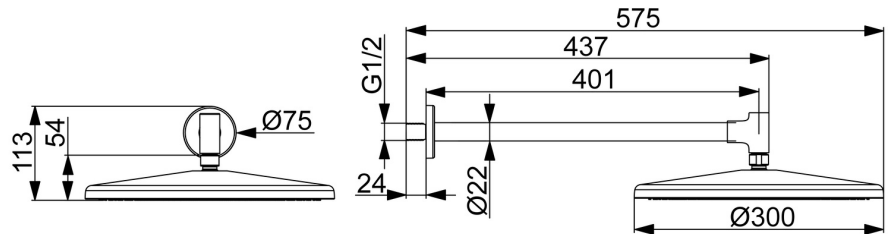

Erhöhen Sie Ihr tägliches Ritual mit HANSAAURELIA, wo jeder Tropfen zu einer Feier der persönlichen Schönheit wird.

300mm Kopfbrause

Wandmontage

ERHÖHEN SIE IHR DUSCHVERGNÜGEN

- Dusche
- Zubehör
- Wandmontage
- Stahl gebürstet
- Kopfbrause, Schwenkbares Kugelgelenk, Anti-Kalk-Technik
- Erfrischend – Starker Wasserstrahl, aktiviert und erfrischt den Körper
- Außengewinde, Abdeckung(en)
- 1-strahlig

Technische Daten

Durchflusseigenschaften

Durchfluss bei 3 bar (mit Durchflussbegrenzer) **12.0 l/min**

Technische Eigenschaften

Warmwasserversorgung **max. +65°C**
 Arbeitsdruck **0.5-5 bar**
 Anschlussgröße **G1/2**
 Sicherungseinrichtung (EN1717) **EB**
 Werkstoff **Messing/Verbundwerkstoff**