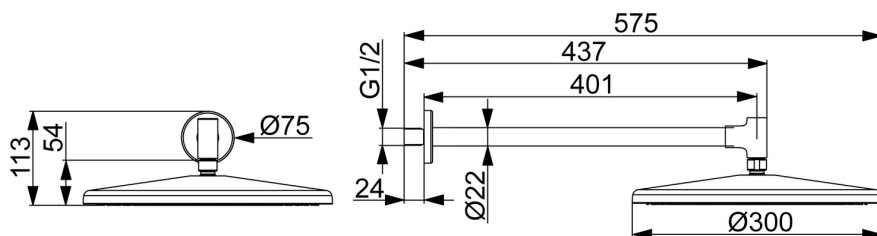

EAN: 4057304021244
static.hansa.com/4726030033

HANSAAURELIA. Harmónia jednoduchosti a elegancie.

AURELIA čerpá dizajnovú inšpiráciu z nádherných prvkov divokej prírody. Jemná krivka malého kvapky vody slúži ako vzor pre naše ručné a hlavové sprchy, dokončujúc dizajn s eleganciou.

Hlavová sprcha 300 mm
 Inštalácia na stenu

ZVÝŠENIE VAŠICH MOMENTOV

- Riešenia pre sprchy
- Príslušenstvo
- Nástenná montáž
- Čierna matná
- Hlavová sprcha, Otočné pripojenie guľového kĺbu, Technológia proti usadeninám (ľahko sa čistí)
- Osviežujúci – Silný prúd vody, aktivuje a osviežuje telo
- Vonkajší závit, Krycia doska (y)
- 1-prúdová

Technické údaje

Vlastnosti prietoku

Prietok pri tlaku 3 bar (s obmedzovačmi prietoku) **12.0 l/min**

Technické vlastnosti

Dodávka teplej vody **max. +65°C**
Pracovný tlak **0.5-5 bar**
Spojovacia veľkosť **G1/2**
Spätná klapka (STN EN 1717) **EB**
Materiál **Mosadz/Plast**