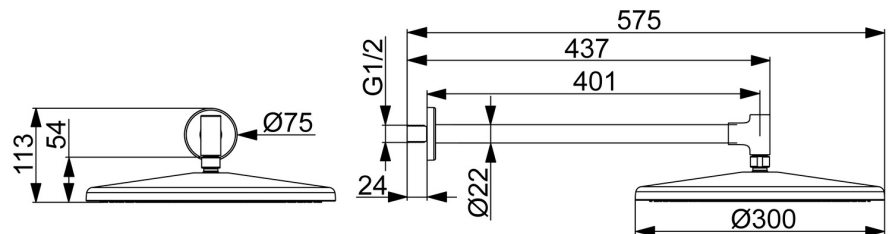

Technische gegevens

Doorstromingseigenschappen

Doorstroomhoeveelheid bij 3 bar (met debietbegrenzers) **12.0 l/min**

Technische eigenschappen

Warmwatertoevoer **max. +65°C**
Werkdruk **0.5-5 bar**
Aansluitmaat **G1/2**
Terugstroom beveiliging (EN1717) **EB**
Materiaal **Brass/Plastic**