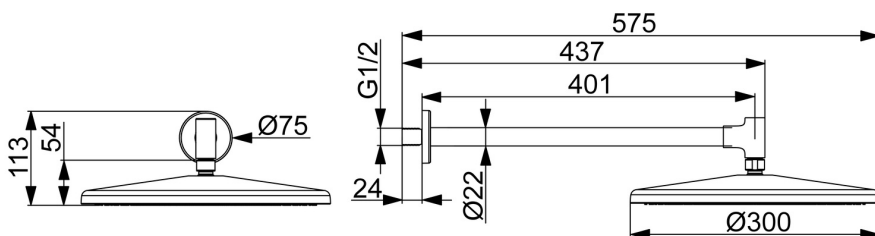

Eleva il tuo rituale quotidiano con HANSAAURELIA, dove ogni goccia diventa una celebrazione della bellezza intrinseca.

Soffione doccia da 300 mm

Installazione a parete

ELEVA I TUOI MOMENTI

- Soluzioni doccia
- Accessori
- Montaggio a parete
- Nero opaco
- Soffione doccia, Snodo sferico, Tecnologia di protezione anticalcare
- Rinfrescante - Forte getto d'acqua, attiva e rinfresca il corpo
- Filettatura esterna, Placca/Placche
- 1 getto

### Caratteristiche tecniche

Fornitura di acqua calda **max. +65°C**  
 Pressione di esercizio **0.5-5 bar**  
 Misura della connessione **G1/2**  
 Backflow prevention (EN1717) **EB**  
 Materiale **Ottone/Plastica**