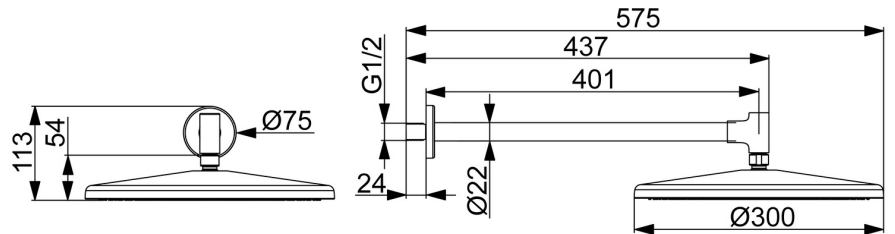

Erhöhen Sie Ihr tägliches Ritual mit HANSAAURELIA, wo jeder Tropfen zu einer Feier der persönlichen Schönheit wird.

300mm Kopfbrause

Wandmontage

ERHÖHEN SIE IHR DUSCHVERGNÜGEN

- Dusche
- Zubehör
- Wandmontage
- Matt-Schwarz
- Kopfbrause, Schwenkbares Kugelgelenk, Anti-Kalk-Technik
- Erfrischend – Starker Wasserstrahl, aktiviert und erfrischt den Körper
- Außengewinde, Abdeckung(en)
- 1-strahlig

Technische Daten

Durchflusseigenschaften

Durchfluss bei 3 bar (mit Durchflussbegrenzer) **12.0 l/min**

Technische Eigenschaften

Warmwasserversorgung **max. +65°C**
 Arbeitsdruck **0.5-5 bar**
 Anschlussgröße **G1/2**
 Sicherungseinrichtung (EN1717) **EB**
 Werkstoff **Messing/Verbundwerkstoff**