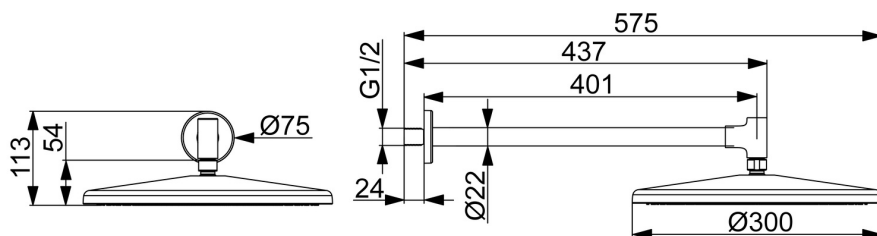

EAN: 4057304021244
static.hansa.com/4726030033

HANSAAURELIA. Harmonie jednoduchosti a elegance.

AURELIA čerpá designovou inspiraci z vynikajících prvků nalezených v divoké přírodě. Jemná křivka malé vodní kapky slouží jako plán pro naše ruční a hlavové sprchy, dokončující design s elegancí.

Hlavová sprcha 300 mm
 Instalace na zeď

ZVÝŠENÍ VAŠICH OKAMŽIKŮ

- Řešení pro sprchy
- Příslušenství
- Montáž na zeď
- Černá matná
- Hlavová sprcha, Otočné připojení kulového kloubu, Technologie proti usazeninám (snadno se čistí)
- Osvěžující - Silný proud vody, aktivuje a osvěžuje tělo
- Vnější závit, Krycí deska(y)
- 1 proud

Technické údaje

Vlastnosti průtoku

Průtokové množství při 3 bar (s omezovací průtokou) **12.0 l/min**

Technické vlastnosti

Zdroj teplé vody **max. +65°C**
Pracovní tlak **0.5-5 bar**
Velikost přípojky **G1/2**
Zabezpečení proti zpětnému toku (ČSN EN 1717) **EB**
Materiál **Mosaz/Plast**