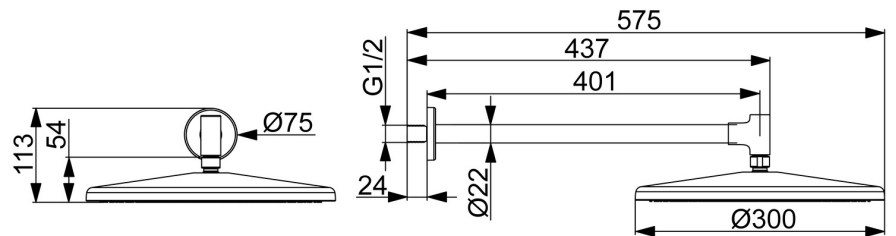

EAN: 4057304020636
static.hansa.com/47260300

HANSAAURELIA. Een harmonie van eenvoud en elegantie.

AURELIA haalt ontwerp inspiratie uit de prachtige elementen die te vinden zijn in de wilde natuur. De zachte curve van een kleine waterdruppel dient als blauwdruk voor onze hand- en hoofddouches, waarmee het ontwerp wordt voltooid met elegantie.

Sta onder het neerstortende water om een symfonie van sensaties te ervaren, waarbij slim ontwerp zorgt voor efficiënte waterverdeling en het hele lichaam omarmt in verfrissend en verjongend comfort.

Verhef uw dagelijkse ritueel met HANSAAURELIA, waar elke druppel een viering wordt van inherente schoonheid.

Hoofddouche van 300 mm
Wandinstallatie

VERHEF UW MOMENTEN

- Douche oplossingen
- Hulpuitrustingen
- Wandmontage
- Chrom
- Hoofddouche, Draaibaar kogelscharnier, Beschermtechnologie tegen kalkaanslag
- Verkwikkend – sterke waterstroom, activeert en verfrist het lichaam
- Buitendraad, Rozet(ten)
- 1-stralig