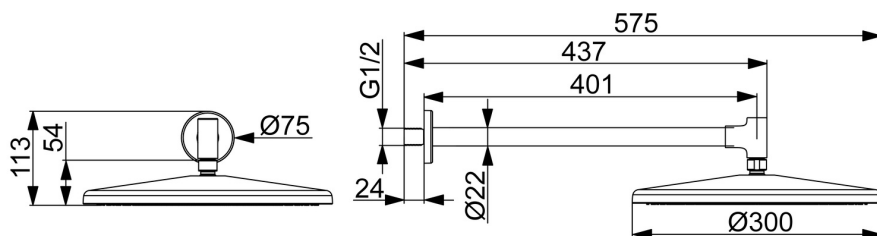

Eleva il tuo rituale quotidiano con HANSAAURELIA, dove ogni goccia diventa una celebrazione della bellezza intrinseca.

Soffione doccia da 300 mm

Installazione a parete

ELEVA I TUOI MOMENTI

- Soluzioni doccia
- Accessori
- Montaggio a parete
- Cromo
- Soffione doccia, Snodo sferico, Tecnologia di protezione anticalcare
- Rinfrescante - Forte getto d'acqua, attiva e rinfresca il corpo
- Filettatura esterna, Placca/Placche
- 1 getto

Dati tecnici

Caratteristiche flusso

Portata 3 bar (con riduttori di flusso) **12.0 l/min**

Caratteristiche tecniche

Fornitura di acqua calda **max. +65°C**
 Pressione di esercizio **0.5-5 bar**
 Misura della connessione **G1/2**
 Backflow prevention (EN1717) **EB**
 Materiale **Ottone/Plastica**