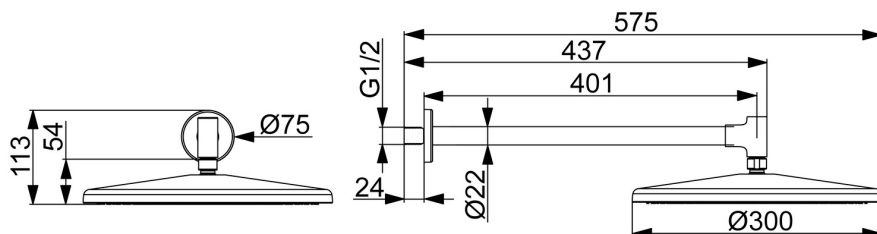

Élevez votre rituel quotidien avec HANSAAURELIA, où chaque goutte devient une célébration de la beauté inhérente.

Douche de tête de 300 mm

Installation murale

ÉLEVER VOS MOMENTS

- Solutions de douche
- Equipement auxiliaire
- Montage mural
- Chrome
- Tête de douche, Joint sphérique, Technologie de protection anti calcaire
- Rafraîchissant - Un jet d'eau puissant, qui active et rafraîchit le corps
- Filetage externe, Rosaces de finition
- 1 jet

Caractéristiques techniques

Caractéristiques de débit

Débit à 3 bar (avec réducteurs de pression) **12.0 l/min**

Caractéristiques techniques

Alimentation en eau chaude **max. +65°C**
Pression de service **0.5-5 bar**
Taille de raccord **G1/2**
Dispositif de protection (EN1717) **EB**
Matériau **Brass/Plastic**