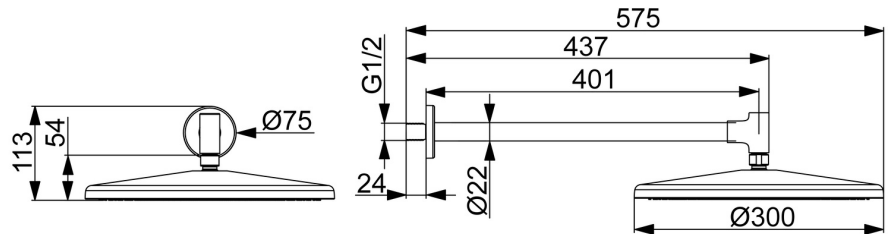

Erhöhen Sie Ihr tägliches Ritual mit HANSAAURELIA, wo jeder Tropfen zu einer Feier der persönlichen Schönheit wird.

300mm Kopfbrause

Wandmontage

ERHÖHEN SIE IHR DUSCHVERGNÜGEN

- Dusche
- Zubehör
- Wandmontage
- Chrom
- Kopfbrause, Schwenkbares Kugelgelenk, Anti-Kalk-Technik
- Erfrischend – Starker Wasserstrahl, aktiviert und erfrischt den Körper
- Außengewinde, Abdeckung(en)
- 1-strahlig

Technische Daten

Durchflusseigenschaften

Durchfluss bei 3 bar (mit Durchflussbegrenzer) **12.0 l/min**

Technische Eigenschaften

Warmwasserversorgung **max. +65°C**
 Arbeitsdruck **0.5-5 bar**
 Anschlussgröße **G1/2**
 Sicherungseinrichtung (EN1717) **EB**
 Werkstoff **Messing/Verbundwerkstoff**