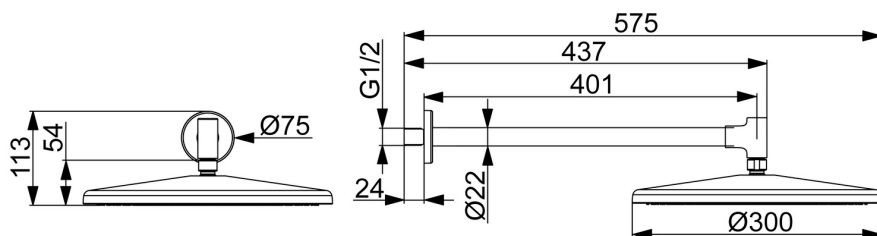

EAN: 4057304020636
static.hansa.com/47260300

HANSAAURELIA. Harmonie jednoduchosti a elegance.

AURELIA čerpá designovou inspiraci z vynikajících prvků nalezených v divoké přírodě. Jemná křivka malé vodní kapky slouží jako náčrt pro naše ruční a hlavové sprchy, dokončující design s elegancí.

Hlavová sprcha o průměru 300 mm
 Instalace na zeď

ZVÝŠENÍ VAŠICH OKAMŽIKŮ

- Řešení pro sprchy
- Příslušenství
- Montáž na zeď
- Chrom
- Hlavová sprcha, Otočné připojení kulového kloubu, Technologie proti usazeninám (snadno se čistí)
- Osvěžující - Silný proud vody, aktivuje a osvěžuje tělo
- Vnější závit, Krycí deska(y)
- 1 proud

Technické údaje

Vlastnosti průtoku

Průtokové množství při 3 bar (s omezovací průtokou) **12.0 l/min**

Technické vlastnosti

Zdroj teplé vody **max. +65°C**
Pracovní tlak **0.5-5 bar**
Velikost přípojky **G1/2**
Zabezpečení proti zpětnému toku (ČSN EN 1717) **EB**
Materiál **Mosaz/Plast**