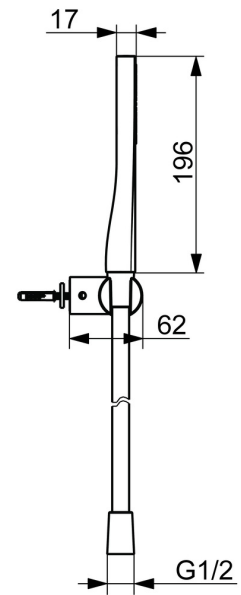

EAN: 4057304021961  
[static.hansa.com/4717013033](https://static.hansa.com/4717013033)

HANSAAURELIA Een Symfonie van Eenvoud en Elegantie.

Ontdek de harmonie van HANSAAURELIA, een symfonie van eenvoud en elegantie. AURELIA haalt ontwerp inspiratie uit de prachtige elementen van de wilde natuur. Van de gracieuze Lotus bloem omgevormd tot een sproeikop, ontworpen voor puur genot, tot de eenvoudigste curve van een kleine waterdruppel die onze handdouche vormt, elk detail weerspiegelt de schoonheid om ons heen in de natuur.

Gratie is de sleutel tot elk element, waardoor er een naadloze verbinding ontstaat tussen vorm en functie.

110mm - 1 sproeikop Handdouche

VERHEFFEN VAN UW MOMENTEN

- Douche oplossingen
- Wandmontage
- Mat zwart
- Handdouche, Douchehouder, Beschermtechnologie tegen kalkaanslag, Doucheslang (1250 mm), Twist guard, draaibeveiliging voor doucheslang
- Normaal - gelijkmatige en zachte waterstroom
- 1-stralig

### Doorstromingseigenschappen

Doorstroomhoeveelheid bij 3 bar (met debietbegrenzers) **7.8 l/min**

### Technische eigenschappen

Warmwatertoever **max. +65°C**  
Werkdruk **0.5-5 bar**  
Aansluitmaat **G1/2**  
Materiaal **Brass/Plastic**