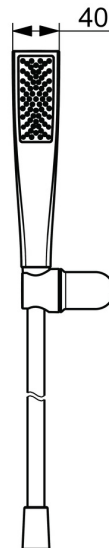

EAN: 4057304021961  
[static.hansa.com/4717013033](https://static.hansa.com/4717013033)

HANSAAURELIA Een Symfonie van Eenvoud en Elegantie.

Ontdek de harmonie van HANSAAURELIA, een symfonie van eenvoud en elegantie. AURELIA haalt ontwerp inspiratie uit de prachtige elementen van de wilde natuur. Van de gracieuze Lotus bloem omgevormd tot een sproeikop, ontworpen voor puur genot, tot de eenvoudigste curve van een kleine waterdruppel die onze handdouche vormt, elk detail weerspiegelt de schoonheid om ons heen in de natuur.

Gratie is de sleutel tot elk element, waardoor er een naadloze verbinding ontstaat tussen vorm en functie.

110mm - 1 sproeikop Handdouche

VERHEFFEN VAN UW MOMENTEN

- Douche oplossingen
- Wandmontage
- Mat zwart
- Handdouche, Douchehouder, Beschermtechnologie tegen kalkaanslag, Doucheslang (1250 mm), Twist guard, draaibeveiliging voor doucheslang
- Normaal - gelijkmatige en zachte waterstroom
- 1-stralig

### Doorstromingseigenschappen

Doorstroomhoeveelheid bij 3 bar (met debietbegrenzers) **7.8 l/min**

### Technische eigenschappen

Warmwatertoever **max. +65°C**  
Werkdruk **0.5-5 bar**  
Aansluitmaat **G1/2**  
Materiaal **Brass/Plastic**