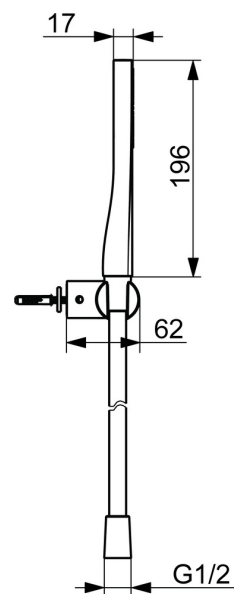

EAN: 4057304021961  
[static.hansa.com/4717013033](http://static.hansa.com/4717013033)

HANSAAURELIA Una sinfonia di semplicità ed eleganza.

Scopri l'armonia di HANSAAURELIA, una sinfonia di semplicità ed eleganza. AURELIA trae ispirazione dal design degli elementi meravigliosi della natura selvaggia. Dalla graziosa forma del fiore di loto trasformato in una testina di spruzzo, progettata per il puro piacere, alla curva più semplice di una minuscola goccia d'acqua che dà forma alla nostra doccetta, ogni dettaglio riflette la bellezza che ci circonda nella natura.

L'eleganza è la chiave di ogni elemento, creando una connessione tra forma e funzione

Doccetta da 110mm con 1 testina di spruzzo

ESALTA I TUOI MOMENTI

- Soluzioni doccia
- Montaggio a parete
- Nero opaco
- Doccetta a mano, Supporto doccetta, Tecnologia di protezione anticalcare, Flessibile doccia (1250 mm), Protezione antitorsione
- Normale - Getto d'acqua uniforme e morbido
- 1 getto

### Caratteristiche flusso

Portata 3 bar (con riduttori di flusso) **7.8 l/min**

### Caratteristiche tecniche

Fornitura di acqua calda **max. +65°C**  
Pressione di esercizio **0.5-5 bar**  
Misura della connessione **G1/2**  
Materiale **Ottone/Plastica**