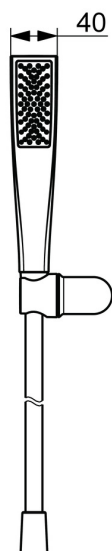

EAN: 4057304021961  
[static.hansa.com/4717013033](http://static.hansa.com/4717013033)

HANSAAURELIA Una sinfonia di semplicità ed eleganza.

Scopri l'armonia di HANSAAURELIA, una sinfonia di semplicità ed eleganza. AURELIA trae ispirazione dal design degli elementi meravigliosi della natura selvaggia. Dalla graziosa forma del fiore di loto trasformato in una testina di spruzzo, progettata per il puro piacere, alla curva più semplice di una minuscola goccia d'acqua che dà forma alla nostra doccetta, ogni dettaglio riflette la bellezza che ci circonda nella natura.

L'eleganza è la chiave di ogni elemento, creando una connessione tra forma e funzione

Doccetta da 110mm con 1 testina di spruzzo

ESALTA I TUOI MOMENTI

- Soluzioni doccia
- Montaggio a parete
- Nero opaco
- Doccetta a mano, Supporto doccetta, Tecnologia di protezione anticalcare, Flessibile doccia (1250 mm), Protezione antitorsione
- Normale - Getto d'acqua uniforme e morbido
- 1 getto

### Caratteristiche flusso

Portata 3 bar (con riduttori di flusso) **7.8 l/min**

### Caratteristiche tecniche

Fornitura di acqua calda **max. +65°C**  
Pressione di esercizio **0.5-5 bar**  
Misura della connessione **G1/2**  
Materiale **Ottone/Plastica**