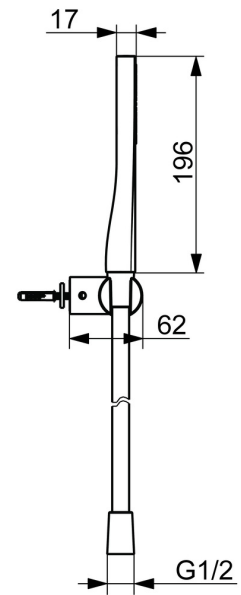

EAN: 4057304021961
static.hansa.com/4717013033

HANSAAURELIA, une symphonie de simplicité et d'élégance.

Découvrez l'harmonie de HANSAAURELIA, une symphonie de simplicité et d'élégance. AURELIA puise son inspiration de design dans les éléments exquis de la nature sauvage. Depuis la fleur de lotus gracieuse transformée en pommeau de douche, conçue pour une pure jouissance, jusqu'à la courbe la plus simple d'une petite goutte d'eau façonnant notre douche à main, chaque détail reflète la beauté qui nous entoure dans la nature. La grâce est la clé de chaque élément, créant une connexion harmonieuse entre la forme et la fonction.

Douchette à main de 110 mm - 1 pommeau de douche

ÉLEVER VOS MOMENTS

- Solutions de douche
- Montage mural
- Mat noir
- Douchette, Support de douchette, Technologie de protection anti calcaire, Flexible de douche (1250 mm), Protection antitorsion
- Classique – Jet d'eau régulier et doux
- 1 jet

Caractéristiques techniques

Caractéristiques de débit

Débit à 3 bar (avec réducteurs de pression) **7.8 l/min**

Caractéristiques techniques

Alimentation en eau chaude **max. +65°C**
Pression de service **0.5-5 bar**
Taille de raccord **G1/2**
Matériau **Brass/Plastic**