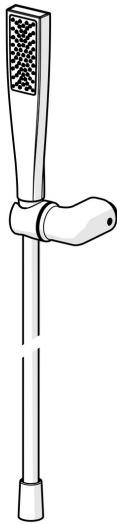

EAN: 4057304021961
static.hansa.com/4717013033

HANSAAURELIA, une symphonie de simplicité et d'élégance.

Découvrez l'harmonie de HANSAAURELIA, une symphonie de simplicité et d'élégance. AURELIA puise son inspiration de design dans les éléments exquis de la nature sauvage. Depuis la fleur de lotus gracieuse transformée en pommeau de douche, conçue pour une pure jouissance, jusqu'à la courbe la plus simple d'une petite goutte d'eau façonnant notre douche à main, chaque détail reflète la beauté qui nous entoure dans la nature. La grâce est la clé de chaque élément, créant une connexion harmonieuse entre la forme et la fonction.

Douchette à main de 110 mm - 1 pommeau de douche

ÉLEVER VOS MOMENTS

- Solutions de douche
- Montage mural
- Mat noir
- Douchette, Support de douchette, Technologie de protection anti calcaire, Flexible de douche (1250 mm), Protection antitorsion
- Classique – Jet d'eau régulier et doux
- 1 jet

Caractéristiques techniques

Caractéristiques de débit

Débit à 3 bar (avec réducteurs de pression) **7.8 l/min**

Caractéristiques techniques

Alimentation en eau chaude **max. +65°C**
Pression de service **0.5-5 bar**
Taille de raccord **G1/2**
Matériau **Brass/Plastic**