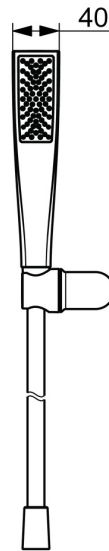

EAN: 4057304021961
static.hansa.com/4717013033

HANSAAURELIA, une symphonie de simplicité et d'élégance.

Découvrez l'harmonie de HANSAAURELIA, une symphonie de simplicité et d'élégance. AURELIA puise son inspiration de design dans les éléments exquis de la nature sauvage. Depuis la fleur de lotus gracieuse transformée en pommeau de douche, conçue pour une pure jouissance, jusqu'à la courbe la plus simple d'une petite goutte d'eau façonnant notre douche à main, chaque détail reflète la beauté qui nous entoure dans la nature. La grâce est la clé de chaque élément, créant une connexion harmonieuse entre la forme et la fonction.

Douchette à main de 110 mm - 1 pommeau de douche

ÉLEVER VOS MOMENTS

- Solutions de douche
- Montage mural
- Mat noir
- Douchette, Support de douchette, Technologie de protection anti calcaire, Flexible de douche (1250 mm), Protection antitorsion
- Classique – Jet d'eau régulier et doux
- 1 jet

Caractéristiques techniques

Caractéristiques de débit

Débit à 3 bar (avec réducteurs de pression) **7.8 l/min**

Caractéristiques techniques

Alimentation en eau chaude **max. +65°C**
Pression de service **0.5-5 bar**
Taille de raccord **G1/2**
Matériau **Brass/Plastic**