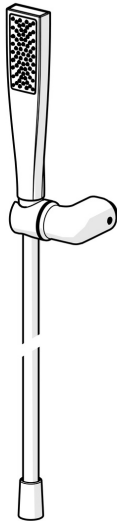

EAN: 4057304021961  
[static.hansa.com/4717013033](https://static.hansa.com/4717013033)

HANSAAURELIA Eine Symphonie aus Einfachheit und Eleganz.

Entdecken Sie die Harmonie von HANSAAURELIA, eine Symphonie aus Einfachheit und Eleganz. AURELIA schöpft das Design aus den exquisiten Elementen der wilden Natur. Vom anmutigen Lotusblüten-Sprayface, das für reines Vergnügen entworfen wurde, bis zur einfachsten Kurve eines winzigen Wassertropfens, der unsere Handbrause formt, spiegelt jedes Detail die Schönheit der Natur um uns herum wider. Anmut ist der Schlüssel zu jedem Element und schafft eine nahtlose Verbindung zwischen Form und Funktion.

110mm - 1 Sprayface Handbrause

ERHÖHEN SIE IHR DUSCHVERGNÜGEN

- Dusche
- Wandmontage
- Matt-Schwarz
- Handbrause, Brausehalter, Anti-Kalk-Technik, Brauseschlauch (1250 mm), Twist guard, Verdrehenschutz für Brauseschlauch
- Normal - Gleichmäßiger und weicher Wasserstrahl
- 1-strahlig

### Durchflusseigenschaften

Durchfluss bei 3 bar (mit Durchflussbegrenzer) **7.8 l/min**

### Technische Eigenschaften

Warmwasserversorgung **max. +65°C**  
Arbeitsdruck **0.5-5 bar**  
Anschlussgröße **G1/2**  
Werkstoff **Messing/Verbundwerkstoff**