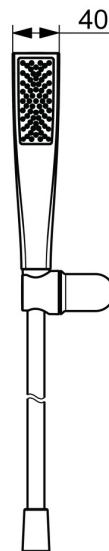

EAN: 4057304021961  
[static.hansa.com/4717013033](https://static.hansa.com/4717013033)

HANSAAURELIA Eine Symphonie aus Einfachheit und Eleganz.

Entdecken Sie die Harmonie von HANSAAURELIA, eine Symphonie aus Einfachheit und Eleganz. AURELIA schöpft das Design aus den exquisiten Elementen der wilden Natur. Vom anmutigen Lotusblüten-Sprayface, das für reines Vergnügen entworfen wurde, bis zur einfachsten Kurve eines winzigen Wassertropfens, der unsere Handbrause formt, spiegelt jedes Detail die Schönheit der Natur um uns herum wider. Anmut ist der Schlüssel zu jedem Element und schafft eine nahtlose Verbindung zwischen Form und Funktion.

110mm - 1 Sprayface Handbrause

ERHÖHEN SIE IHR DUSCHVERGNÜGEN

- Dusche
- Wandmontage
- Matt-Schwarz
- Handbrause, Brausehalter, Anti-Kalk-Technik, Brauseschlauch (1250 mm), Twist guard, Verdrehenschutz für Brauseschlauch
- Normal - Gleichmäßiger und weicher Wasserstrahl
- 1-strahlig

### Durchflusseigenschaften

Durchfluss bei 3 bar (mit Durchflussbegrenzer) **7.8 l/min**

### Technische Eigenschaften

Warmwasserversorgung **max. +65°C**  
Arbeitsdruck **0.5-5 bar**  
Anschlussgröße **G1/2**  
Werkstoff **Messing/Verbundwerkstoff**