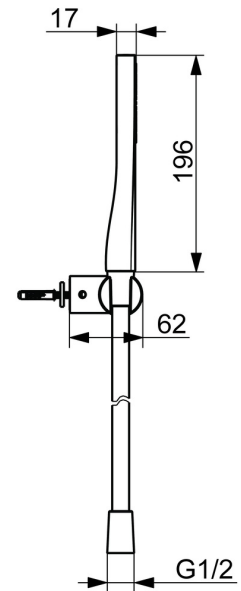

EAN: 4057304021961  
[static.hansa.com/4717013033](https://static.hansa.com/4717013033)

HANSAAURELIA Eine Symphonie aus Einfachheit und Eleganz.

Entdecken Sie die Harmonie von HANSAAURELIA, eine Symphonie aus Einfachheit und Eleganz. AURELIA schöpft das Design aus den exquisiten Elementen der wilden Natur. Vom anmutigen Lotusblüten-Sprayface, das für reines Vergnügen entworfen wurde, bis zur einfachsten Kurve eines winzigen Wassertropfens, der unsere Handbrause formt, spiegelt jedes Detail die Schönheit der Natur um uns herum wider. Anmut ist der Schlüssel zu jedem Element und schafft eine nahtlose Verbindung zwischen Form und Funktion.

110mm - 1 Sprayface Handbrause

ERHÖHEN SIE IHR DUSCHVERGNÜGEN

- Dusche
- Wandmontage
- Matt-Schwarz
- Handbrause, Brausehalter, Anti-Kalk-Technik, Brauseschlauch (1250 mm), Twist guard, Verdrehenschutz für Brauseschlauch
- Normal - Gleichmäßiger und weicher Wasserstrahl
- 1-strahlig

### Durchflusseigenschaften

Durchfluss bei 3 bar (mit Durchflussbegrenzer) **7.8 l/min**

### Technische Eigenschaften

Warmwasserversorgung **max. +65°C**  
Arbeitsdruck **0.5-5 bar**  
Anschlussgröße **G1/2**  
Werkstoff **Messing/Verbundwerkstoff**