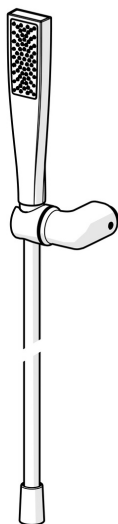

EAN: 4057304021961
static.hansa.com/4717013033

HANSAAURELIA - Symfonie jednoduchosti a elegance.

Objevte harmonii HANSAAURELIA, symfonii jednoduchosti a elegance. AURELIA čerpá designovou inspiraci z vynikajících prvků divoké přírody. Od nádherného květu lotosu přeměněného na sprejovou hlavici navrženou pro čisté potěšení, po nejjednodušší křivku malé vodní kapičky tvarující naši ruční sprchovou hlavici, každý detail odráží krásu, která nás obklopuje v přírodě. Elegance je klíčová pro každý prvek, vytvářející bezproblémové spojení mezi formou a funkcí.

110 mm - 1 sprejová hlavice ruční sprchy

ZVÝŠENÍ VAŠICH OKAMŽIKŮ

- Řešení pro sprchy
- Montáž na zeď
- Černá matná
- Ruční sprcha, Držák sprchy, Technologie proti usazeninám (snadno se čistí), Sprchová hadice (1250 mm), Sprchová hadice s ochranou proti překroucení
- Normální - Rovnoměrný a jemný proud vody
- 1 proud

Technické údaje

Vlastnosti průtoku

Průtokové množství při 3 bar (s omezovací průtokou) **7.8 l/min**

Technické vlastnosti

Zdroj teplé vody **max. +65°C**
Pracovní tlak **0.5-5 bar**
Velikost přípojky **G1/2**
Materiál **Mosaz/Plast**