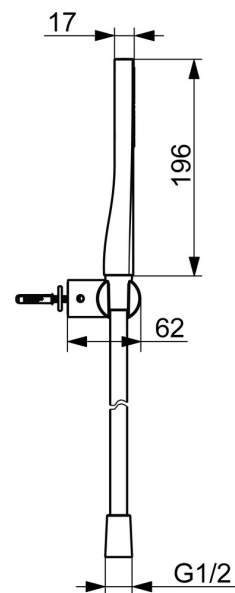

EAN: 4057304021961
static.hansa.com/4717013033

HANSAAURELIA - Symfonie jednoduchosti a elegance.

Objevte harmonii HANSAAURELIA, symfonii jednoduchosti a elegance. AURELIA čerpá designovou inspiraci z vynikajících prvků divoké přírody. Od nádherného květu lotosu přeměněného na sprejovou hlavici navrženou pro čisté potěšení, po nejjednodušší křivku malé vodní kapičky tvarující naši ruční sprchovou hlavici, každý detail odráží krásu, která nás obklopuje v přírodě. Elegance je klíčová pro každý prvek, vytvářející bezproblémové spojení mezi formou a funkcí.

110 mm - 1 sprejová hlavice ruční sprchy

ZVÝŠENÍ VAŠICH OKAMŽIKŮ

- Řešení pro sprchy
- Montáž na zeď
- Černá matná
- Ruční sprcha, Držák sprchy, Technologie proti usazeninám (snadno se čistí), Sprchová hadice (1250 mm), Sprchová hadice s ochranou proti překroucení
- Normální - Rovnoměrný a jemný proud vody
- 1 proud

Technické údaje

Vlastnosti průtoku

Průtokové množství při 3 bar (s omezovací průtokou) **7.8 l/min**

Technické vlastnosti

Zdroj teplé vody **max. +65°C**
Pracovní tlak **0.5-5 bar**
Velikost přípojky **G1/2**
Materiál **Mosaz/Plast**