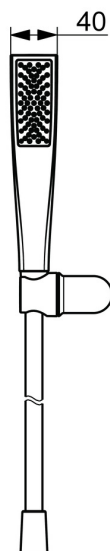

EAN: 4057304021961
static.hansa.com/4717013033

HANSAAURELIA - Symfonie jednoduchosti a elegance.

Objevte harmonii HANSAAURELIA, symfonii jednoduchosti a elegance. AURELIA čerpá designovou inspiraci z vynikajících prvků divoké přírody. Od nádherného květu lotosu přeměněného na sprejovou hlavici navrženou pro čisté potěšení, po nejjednodušší křivku malé vodní kapičky tvarující naši ruční sprchovou hlavici, každý detail odráží krásu, která nás obklopuje v přírodě. Elegance je klíčová pro každý prvek, vytvářející bezproblémové spojení mezi formou a funkcí.

110 mm - 1 sprejová hlavice ruční sprchy

ZVÝŠENÍ VAŠICH OKAMŽIKŮ

- Řešení pro sprchy
- Montáž na zeď
- Černá matná
- Ruční sprcha, Držák sprchy, Technologie proti usazeninám (snadno se čistí), Sprchová hadice (1250 mm), Sprchová hadice s ochranou proti překroucení
- Normální - Rovnoměrný a jemný proud vody
- 1 proud

Technické údaje

Vlastnosti průtoku

Průtokové množství při 3 bar (s omezovací průtokou) **7.8 l/min**

Technické vlastnosti

Zdroj teplé vody **max. +65°C**
Pracovní tlak **0.5-5 bar**
Velikost přípojky **G1/2**
Materiál **Mosaz/Plast**