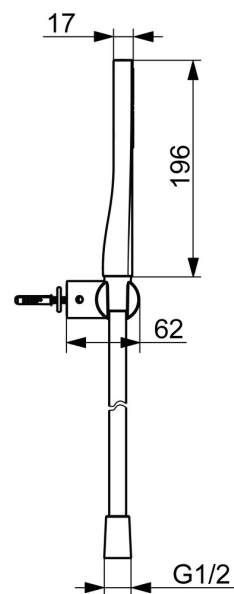

EAN: 4057304021954
static.hansa.com/47170130

HANSAAURELIA - Symfónia jednoduchosti a elegancie.

Objavte harmóniu HANSAAURELIA, symfóniu jednoduchosti a elegancie. AURELIA čerpá dizajnovú inšpiráciu z krásnych prvkov divokej prírody. Od elegantného kvetu lotosu, ktorý sa premenil na sprejovú hlavicu navrhnutú pre čisté potešenie, až po najjednoduchšiu krivku malého kvapky vody, ktorá tvaruje našu ručnú sprchovú súpravu, každý detail odráža krásu, ktorá nás obklopuje v prírode.

Elegancia je kľúčová pre každý prvok, vytvárajúca bezproblémové spojenie medzi formou a funkciou.

110 mm - 1 sprejová hlavica ručnej sprchovacej súpravy

ZVÝŠENIE VAŠICH MOMENTOV

- Riešenia pre sprchy
- Nástenná montáž
- Chróm
- Ručná sprcha, Držiak sprchy, Technológia proti usadeninám (ľahko sa čistí), Sprchová hadica (1250 mm), Sprchová hadica s ochranou proti prekrúteniu
- Normálny - Rovnomerný a jemný prúd vody
- 1-prúdová

Technické údaje

Vlastnosti prietoku

Prietok pri tlaku 3 bar (s obmedzovačmi prietoku) **7.8 l/min**

Technické vlastnosti

Dodávka teplej vody **max. +65°C**
Pracovný tlak **0.5-5 bar**
Spojovacia veľkosť **G1/2**
Materiál **Mosadz/Plast**