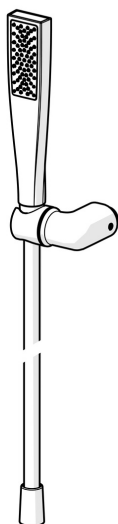

EAN: 4057304021954
static.hansa.com/47170130

HANSAAURELIA - Symfónia jednoduchosti a elegancie.

Objavte harmóniu HANSAAURELIA, symfóniu jednoduchosti a elegancie. AURELIA čerpá dizajnovú inšpiráciu z krásnych prvkov divokej prírody. Od elegantného kvetu lotosu, ktorý sa premenil na sprejovú hlavicu navrhnutú pre čisté potešenie, až po najjednoduchšiu krivku malého kvapky vody, ktorá tvaruje našu ručnú sprchovú súpravu, každý detail odráža krásu, ktorá nás obklopuje v prírode.

Elegancia je kľúčová pre každý prvok, vytvárajúca bezproblémové spojenie medzi formou a funkciou.

110 mm - 1 sprejová hlavica ručnej sprchovacej súpravy

ZVÝŠENIE VAŠICH MOMENTOV

- Riešenia pre sprchy
- Nástenná montáž
- Chróm
- Ručná sprcha, Držiak sprchy, Technológia proti usadeninám (ľahko sa čistí), Sprchová hadica (1250 mm), Sprchová hadica s ochranou proti prekrúteniu
- Normálny - Rovnomerný a jemný prúd vody
- 1-prúdová

Technické údaje

Vlastnosti prietoku

Prietok pri tlaku 3 bar (s obmedzovačmi prietoku) **7.8 l/min**

Technické vlastnosti

Dodávka teplej vody **max. +65°C**
Pracovný tlak **0.5-5 bar**
Spojovacia veľkosť **G1/2**
Materiál **Mosadz/Plast**