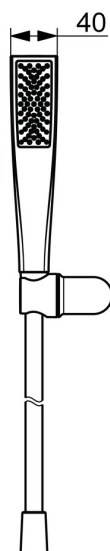

EAN: 4057304021954
static.hansa.com/47170130

HANSAAURELIA - Symfónia jednoduchosti a elegancie.

Objavte harmóniu HANSAAURELIA, symfóniu jednoduchosti a elegancie. AURELIA čerpá dizajnovú inšpiráciu z krásnych prvkov divokej prírody. Od elegantného kvetu lotosu, ktorý sa premenil na sprejovú hlavicu navrhnutú pre čisté potešenie, až po najjednoduchšiu krivku malého kvapky vody, ktorá tvaruje našu ručnú sprchovú súpravu, každý detail odráža krásu, ktorá nás obklopuje v prírode.

Elegancia je kľúčová pre každý prvok, vytvárajúca bezproblémové spojenie medzi formou a funkciou.

110 mm - 1 sprejová hlavica ručnej sprchovacej súpravy

ZVÝŠENIE VAŠICH MOMENTOV

- Riešenia pre sprchy
- Nástenná montáž
- Chróm
- Ručná sprcha, Držiak sprchy, Technológia proti usadeninám (ľahko sa čistí), Sprchová hadica (1250 mm), Sprchová hadica s ochranou proti prekrúteniu
- Normálny - Rovnomerný a jemný prúd vody
- 1-prúdová

Technické údaje

Vlastnosti prietoku

Prietok pri tlaku 3 bar (s obmedzovačmi prietoku) **7.8 l/min**

Technické vlastnosti

Dodávka teplej vody **max. +65°C**
Pracovný tlak **0.5-5 bar**
Spojovacia veľkosť **G1/2**
Materiál **Mosadz/Plast**