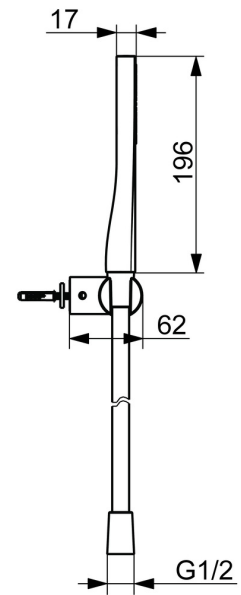

EAN: 4057304021954
static.hansa.com/47170130

HANSAAURELIA Een Symfonie van Eenvoud en Elegantie.

Ontdek de harmonie van HANSAAURELIA, een symfonie van eenvoud en elegantie. AURELIA haalt ontwerp inspiratie uit de prachtige elementen van de wilde natuur. Van de gracieuze Lotus bloem omgevormd tot een sproeikop, ontworpen voor puur genot, tot de eenvoudigste curve van een kleine waterdruppel die onze handdouche vormt, elk detail weerspiegelt de schoonheid om ons heen in de natuur.

Gratie is de sleutel tot elk element, waardoor er een naadloze verbinding ontstaat tussen vorm en functie.

110mm - 1 sproeikop Handdouche

VERHEFFEN VAN UW MOMENTEN

- Douche oplossingen
- Wandmontage
- Chrom
- Handdouche, Douchehouder, Beschermtechnologie tegen kalkaanslag, Doucheslang (1250 mm), Twist guard, draaibeveiliging voor doucheslang
- Normaal - gelijkmatige en zachte waterstroom
- 1-stralig

Technische gegevens

Doorstromingseigenschappen

Doorstroomhoeveelheid bij 3 bar (met debietbegrenzers) **7.8 l/min**

Technische eigenschappen

Warmwatertoever **max. +65°C**
Werkdruk **0.5-5 bar**
Aansluitmaat **G1/2**
Materiaal **Brass/Plastic**