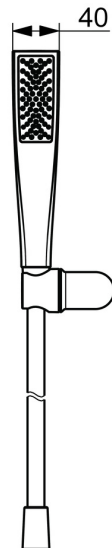

EAN: 4057304021954
static.hansa.com/47170130

HANSAAURELIA Een Symfonie van Eenvoud en Elegantie.

Ontdek de harmonie van HANSAAURELIA, een symfonie van eenvoud en elegantie. AURELIA haalt ontwerp inspiratie uit de prachtige elementen van de wilde natuur. Van de gracieuze Lotus bloem omgevormd tot een sproeikop, ontworpen voor puur genot, tot de eenvoudigste curve van een kleine waterdruppel die onze handdouche vormt, elk detail weerspiegelt de schoonheid om ons heen in de natuur.

Gratie is de sleutel tot elk element, waardoor er een naadloze verbinding ontstaat tussen vorm en functie.

110mm - 1 sproeikop Handdouche

VERHEFFEN VAN UW MOMENTEN

- Douche oplossingen
- Wandmontage
- Chrom
- Handdouche, Douchehouder, Beschermtechnologie tegen kalkaanslag, Doucheslang (1250 mm), Twist guard, draaibeveiliging voor doucheslang
- Normaal - gelijkmatige en zachte waterstroom
- 1-stralig

Technische gegevens

Doorstromingseigenschappen

Doorstroomhoeveelheid bij 3 bar (met debietbegrenzers) **7.8 l/min**

Technische eigenschappen

Warmwatertoever **max. +65°C**
Werkdruk **0.5-5 bar**
Aansluitmaat **G1/2**
Materiaal **Brass/Plastic**