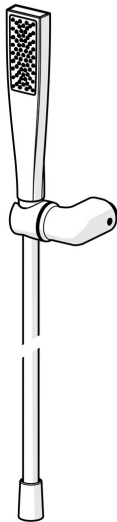

EAN: 4057304021954
static.hansa.com/47170130

HANSAAURELIA Een Symfonie van Eenvoud en Elegantie.

Ontdek de harmonie van HANSAAURELIA, een symfonie van eenvoud en elegantie. AURELIA haalt ontwerp inspiratie uit de prachtige elementen van de wilde natuur. Van de gracieuze Lotus bloem omgevormd tot een sproeikop, ontworpen voor puur genot, tot de eenvoudigste curve van een kleine waterdruppel die onze handdouche vormt, elk detail weerspiegelt de schoonheid om ons heen in de natuur.

Gratie is de sleutel tot elk element, waardoor er een naadloze verbinding ontstaat tussen vorm en functie.

110mm - 1 sproeikop Handdouche

VERHEFFEN VAN UW MOMENTEN

- Douche oplossingen
- Wandmontage
- Chrom
- Handdouche, Douchehouder, Beschermtechnologie tegen kalkaanslag, Doucheslang (1250 mm), Twist guard, draaibeveiliging voor doucheslang
- Normaal - gelijkmatige en zachte waterstroom
- 1-stralig

Technische gegevens

Doorstromingseigenschappen

Doorstroomhoeveelheid bij 3 bar (met debietbegrenzers) **7.8 l/min**

Technische eigenschappen

Warmwatertoever **max. +65°C**
Werkdruk **0.5-5 bar**
Aansluitmaat **G1/2**
Materiaal **Brass/Plastic**