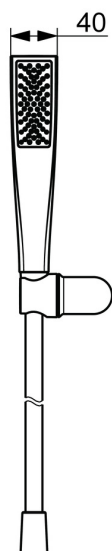

EAN: 4057304021954  
[static.hansa.com/47170130](https://static.hansa.com/47170130)

HANSAAURELIA, une symphonie de simplicité et d'élégance.

Découvrez l'harmonie de HANSAAURELIA, une symphonie de simplicité et d'élégance. AURELIA puise son inspiration de design dans les éléments exquis de la nature sauvage. Depuis la fleur de lotus gracieuse transformée en pommeau de douche, conçue pour un plaisir pur, jusqu'à la courbe la plus simple d'une petite goutte d'eau façonnant notre douche à main, chaque détail reflète la beauté qui nous entoure dans la nature. La grâce est la clé de chaque élément, créant une connexion harmonieuse entre la forme et la fonction.

Douchette à main de 110 mm - 1 pommeau de douche.

ÉLEVER VOS MOMENTS.

- Solutions de douche
- Montage mural
- Chrome
- Douchette, Support de douchette, Technologie de protection anti calcaire, Flexible de douche (1250 mm), Protection antitorsion
- Classique - Jet d'eau régulier et doux
- 1 jet

### Caractéristiques techniques

Alimentation en eau chaude **max. +65°C**  
Pression de service **0.5-5 bar**  
Taille de raccord **G1/2**  
Matériau **Brass/Plastic**