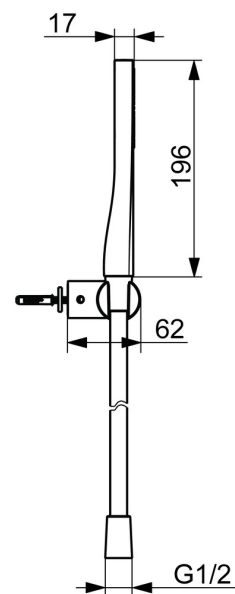

EAN: 4057304021954  
[static.hansa.com/47170130](https://static.hansa.com/47170130)

HANSAAURELIA, une symphonie de simplicité et d'élégance.

Découvrez l'harmonie de HANSAAURELIA, une symphonie de simplicité et d'élégance. AURELIA puise son inspiration de design dans les éléments exquis de la nature sauvage. Depuis la fleur de lotus gracieuse transformée en pommeau de douche, conçue pour un plaisir pur, jusqu'à la courbe la plus simple d'une petite goutte d'eau façonnant notre douche à main, chaque détail reflète la beauté qui nous entoure dans la nature. La grâce est la clé de chaque élément, créant une connexion harmonieuse entre la forme et la fonction.

Douchette à main de 110 mm - 1 pommeau de douche.

ÉLEVER VOS MOMENTS.

- Solutions de douche
- Montage mural
- Chrome
- Douchette, Support de douchette, Technologie de protection anti calcaire, Flexible de douche (1250 mm), Protection antitorsion
- Classique - Jet d'eau régulier et doux
- 1 jet

### Caractéristiques techniques

Alimentation en eau chaude **max. +65°C**  
Pression de service **0.5-5 bar**  
Taille de raccord **G1/2**  
Matériau **Brass/Plastic**