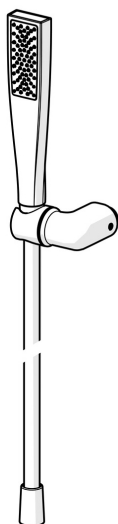

EAN: 4057304021954  
[static.hansa.com/47170130](https://static.hansa.com/47170130)

HANSAAURELIA, une symphonie de simplicité et d'élégance.

Découvrez l'harmonie de HANSAAURELIA, une symphonie de simplicité et d'élégance. AURELIA puise son inspiration de design dans les éléments exquis de la nature sauvage. Depuis la fleur de lotus gracieuse transformée en pommeau de douche, conçue pour un plaisir pur, jusqu'à la courbe la plus simple d'une petite goutte d'eau façonnant notre douche à main, chaque détail reflète la beauté qui nous entoure dans la nature. La grâce est la clé de chaque élément, créant une connexion harmonieuse entre la forme et la fonction.

Douchette à main de 110 mm - 1 pommeau de douche.

ÉLEVER VOS MOMENTS.

- Solutions de douche
- Montage mural
- Chrome
- Douchette, Support de douchette, Technologie de protection anti calcaire, Flexible de douche (1250 mm), Protection antitorsion
- Classique - Jet d'eau régulier et doux
- 1 jet

### Caractéristiques techniques

Alimentation en eau chaude **max. +65°C**  
Pression de service **0.5-5 bar**  
Taille de raccord **G1/2**  
Matériau **Brass/Plastic**