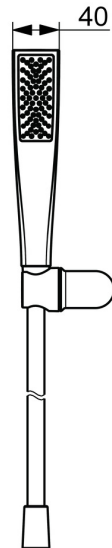

EAN: 4057304021954
static.hansa.com/47170130

HANSAAURELIA Eine Symphonie aus Einfachheit und Eleganz.

Entdecken Sie die Harmonie von HANSAAURELIA, eine Symphonie aus Einfachheit und Eleganz. AURELIA schöpft das Design aus den exquisiten Elementen der wilden Natur. Vom anmutigen Lotusblüten-Design des Brausekopfes, entworfen für reines Vergnügen, bis zur einfachsten Kurve eines winzigen Wassertropfens, der unsere Handbrause formt, spiegelt jedes Detail die Schönheit der Natur um uns herum wider. Anmut ist der Schlüssel zu jedem Element und schafft eine nahtlose Verbindung zwischen Form und Funktion.

110mm - 1 Brausekopf Handbrause

ERHÖHEN SIE IHR DUSCHVERGNÜGEN

- Dusche
- Wandmontage
- Chrom
- Handbrause, Brausehalter, Anti-Kalk-Technik, Brauseschlauch (1250 mm), Twist guard, Verdrehschutz für Brauseschlauch
- Normal - Gleichmäßiger und weicher Wasserstrahl
- 1-strahlig

Technische Daten

Durchflusseigenschaften

Durchfluss bei 3 bar (mit Durchflussbegrenzer) **7.8 l/min**

Technische Eigenschaften

Warmwasserversorgung **max. +65°C**
 Arbeitsdruck **0.5-5 bar**
 Anschlussgröße **G1/2**
 Werkstoff **Messing/Verbundwerkstoff**