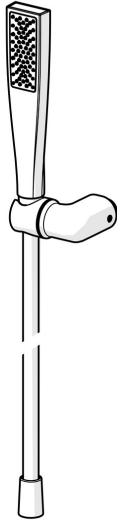

EAN: 4057304021954
static.hansa.com/47170130

HANSAAURELIA Eine Symphonie aus Einfachheit und Eleganz.

Entdecken Sie die Harmonie von HANSAAURELIA, eine Symphonie aus Einfachheit und Eleganz. AURELIA schöpft das Design aus den exquisiten Elementen der wilden Natur. Vom anmutigen Lotusblüten-Design des Brausekopfes, entworfen für reines Vergnügen, bis zur einfachsten Kurve eines winzigen Wassertropfens, der unsere Handbrause formt, spiegelt jedes Detail die Schönheit der Natur um uns herum wider. Anmut ist der Schlüssel zu jedem Element und schafft eine nahtlose Verbindung zwischen Form und Funktion.

110mm - 1 Brausekopf Handbrause

ERHÖHEN SIE IHR DUSCHVERGNÜGEN

- Dusche
- Wandmontage
- Chrom
- Handbrause, Brausehalter, Anti-Kalk-Technik, Brauseschlauch (1250 mm), Twist guard, Verdrehschutz für Brauseschlauch
- Normal - Gleichmäßiger und weicher Wasserstrahl
- 1-strahlig

Technische Daten

Durchflusseigenschaften

Durchfluss bei 3 bar (mit Durchflussbegrenzer) **7.8 l/min**

Technische Eigenschaften

Warmwasserversorgung **max. +65°C**
 Arbeitsdruck **0.5-5 bar**
 Anschlussgröße **G1/2**
 Werkstoff **Messing/Verbundwerkstoff**