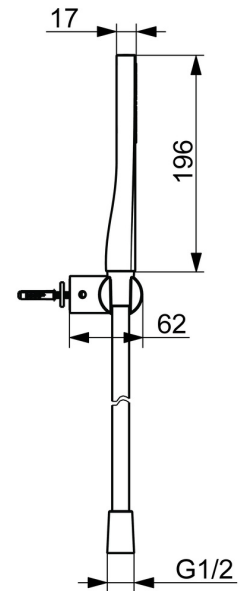

EAN: 4057304021954
static.hansa.com/47170130

HANSAAURELIA Eine Symphonie aus Einfachheit und Eleganz.

Entdecken Sie die Harmonie von HANSAAURELIA, eine Symphonie aus Einfachheit und Eleganz. AURELIA schöpft das Design aus den exquisiten Elementen der wilden Natur. Vom anmutigen Lotusblüten-Design des Brausekopfes, entworfen für reines Vergnügen, bis zur einfachsten Kurve eines winzigen Wassertropfens, der unsere Handbrause formt, spiegelt jedes Detail die Schönheit der Natur um uns herum wider. Anmut ist der Schlüssel zu jedem Element und schafft eine nahtlose Verbindung zwischen Form und Funktion.

110mm - 1 Brausekopf Handbrause

ERHÖHEN SIE IHR DUSCHVERGNÜGEN

- Dusche
- Wandmontage
- Chrom
- Handbrause, Brausehalter, Anti-Kalk-Technik, Brauseschlauch (1250 mm), Twist guard, Verdrehschutz für Brauseschlauch
- Normal - Gleichmäßiger und weicher Wasserstrahl
- 1-strahlig

Technische Daten

Durchflusseigenschaften

Durchfluss bei 3 bar (mit Durchflussbegrenzer) **7.8 l/min**

Technische Eigenschaften

Warmwasserversorgung **max. +65°C**
 Arbeitsdruck **0.5-5 bar**
 Anschlussgröße **G1/2**
 Werkstoff **Messing/Verbundwerkstoff**