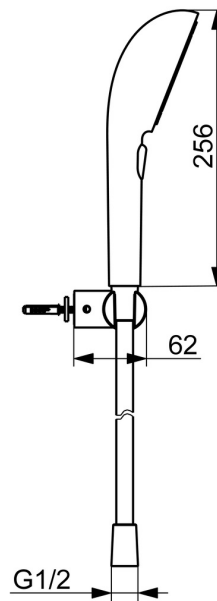

EAN: 4057304021503
static.hansa.com/4717012081

HANSAAURELIA Symfónia jednoduchosti a elegancie.

Objavte harmóniu HANSAAURELIA, symfóniu jednoduchosti a elegancie. AURELIA čerpá dizajnovú inšpiráciu z prekrásnych prvkov divokej prírody. Od nádhornej kvety lotosu, ktorá sa premenila na sprchovú hlavicu navrhnutú pre čisté potešenie, až po najjednoduchšiu krivku malého kvapky vody, ktorá tvaruje našu ručnú sprchu, každý detail odráža krásu, ktorá nás obklopuje v prírode.

Elegancia je kľúčová pre každý prvok, vytvárajúca bezproblémové spojenie medzi formou a funkciou.

110 mm - 3-prúdová ručná sprcha

Jednoduchý prepínač pre výber sprchovacej hlavice

Elegantný držiak sprchy

ZVÝŠENIE VAŠICH MOMENTOV

- Riešenia pre sprchu
- Nástenná montáž
- Brúsený bronz
- Ručná sprcha, Držiak sprchy, Sprchová hadica (1250 mm), Technológia proti usadeninám (ľahko sa čistí), Sprchová hadica s ochranou proti prekrúteniu
- Pulzujúci – Silný prúd vody pre masáž alebo ošetrovanie tela, Intenzívny – Povzbudzujúci prúd vody, Relaxačný – Jemný prúd vody, príjemný pre celé telo
- Otočné vedenie hadice
- 3-prúdová

Technické údaje

Vlastnosti prietoku

Prietok pri tlaku 3 bar (s obmedzovačmi prietoku) **12.0 l/min**

Technické vlastnosti

Dodávka teplej vody **max. +65°C**
Pracovný tlak **0.5-5 bar**
Spojovacia veľkosť **G1/2**
Materiál **Mosadz/Plast**