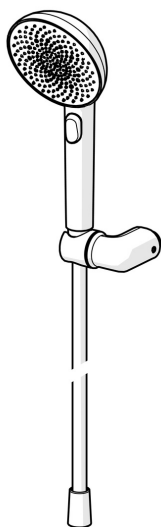

EAN: 4057304021503
static.hansa.com/4717012081

HANSAAURELIA Symfónia jednoduchosti a elegancie.

Objavte harmóniu HANSAAURELIA, symfóniu jednoduchosti a elegancie. AURELIA čerpá dizajnovú inšpiráciu z prekrásnych prvkov divokej prírody. Od nádhornej kvety lotosu, ktorá sa premenila na sprchovú hlavicu navrhnutú pre čisté potešenie, až po najjednoduchšiu krivku malého kvapky vody, ktorá tvaruje našu ručnú sprchu, každý detail odráža krásu, ktorá nás obklopuje v prírode.

Elegancia je kľúčová pre každý prvok, vytvárajúca bezproblémové spojenie medzi formou a funkciou.

110 mm - 3-prúdová ručná sprcha

Jednoduchý prepínač pre výber sprchovacej hlavice

Elegantný držiak sprchy

ZVÝŠENIE VAŠICH MOMENTOV

- Riešenia pre sprchu
- Nástenná montáž
- Brúsený bronz
- Ručná sprcha, Držiak sprchy, Sprchová hadica (1250 mm), Technológia proti usadeninám (ľahko sa čistí), Sprchová hadica s ochranou proti prekrúteniu
- Pulzujúci – Silný prúd vody pre masáž alebo ošetrovanie tela, Intenzívny – Povzbudzujúci prúd vody, Relaxačný – Jemný prúd vody, príjemný pre celé telo
- Otočné vedenie hadice
- 3-prúdová

Technické údaje

Vlastnosti prietoku

Prietok pri tlaku 3 bar (s obmedzovačmi prietoku) **12.0 l/min**

Technické vlastnosti

Dodávka teplej vody **max. +65°C**
Pracovný tlak **0.5-5 bar**
Spojovacia veľkosť **G1/2**
Materiál **Mosadz/Plast**