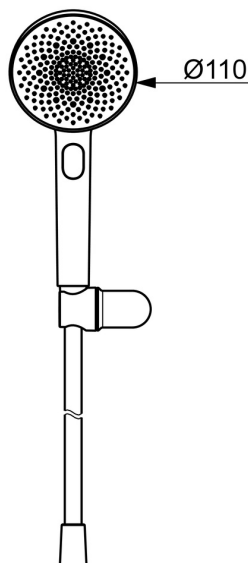

EAN: 4057304021503
static.hansa.com/4717012081

HANSAAURELIA Symfónia jednoduchosti a elegancie.

Objavte harmóniu HANSAAURELIA, symfóniu jednoduchosti a elegancie. AURELIA čerpá dizajnovú inšpiráciu z prekrásnych prvkov divokej prírody. Od nádhornej kvety lotosu, ktorá sa premenila na sprchovú hlavicu navrhnutú pre čisté potešenie, až po najjednoduchšiu krivku malého kvapky vody, ktorá tvaruje našu ručnú sprchu, každý detail odráža krásu, ktorá nás obklopuje v prírode.

Elegancia je kľúčová pre každý prvok, vytvárajúca bezproblémové spojenie medzi formou a funkciou.

110 mm - 3-prúdová ručná sprcha

Jednoduchý prepínač pre výber sprchovacej hlavice

Elegantný držiak sprchy

ZVÝŠENIE VAŠICH MOMENTOV

- Riešenia pre sprchu
- Nástenná montáž
- Brúsený bronz
- Ručná sprcha, Držiak sprchy, Sprchová hadica (1250 mm), Technológia proti usadeninám (ľahko sa čistí), Sprchová hadica s ochranou proti prekrúteniu
- Pulzujúci – Silný prúd vody pre masáž alebo ošetrovanie tela, Intenzívny – Povzbudzujúci prúd vody, Relaxačný – Jemný prúd vody, príjemný pre celé telo
- Otočné vedenie hadice
- 3-prúdová

Technické údaje

Vlastnosti prietoku

Prietok pri tlaku 3 bar (s obmedzovačmi prietoku) **12.0 l/min**

Technické vlastnosti

Dodávka teplej vody **max. +65°C**
Pracovný tlak **0.5-5 bar**
Spojovacia veľkosť **G1/2**
Materiál **Mosadz/Plast**