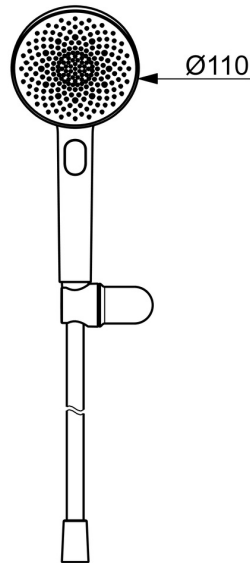

EAN: 4057304021503  
[static.hansa.com/4717012081](https://static.hansa.com/4717012081)

HANSAAURELIA Een Symfonie van Eenvoud en Elegantie.

Ontdek de harmonie van HANSAAURELIA, een symfonie van eenvoud en elegantie. AURELIA haalt ontwerp inspiratie uit de prachtige elementen van wilde natuur. Van de gracieuze Lotus bloem omgevormd tot een sproeikop, ontworpen voor puur genot, tot de eenvoudigste curve van een kleine waterdruppel die onze handdouche vormt, elk detail weerspiegelt de schoonheid om ons heen in de natuur.

Gratie is de sleutel tot elk element, waardoor er een naadloze verbinding ontstaat tussen vorm en functie.

110mm - 3 sproeikop Handdouche

Eenvoudige duw-schakelaar voor eenvoudige selectie van sproeikop

Elegante douchekop houder

VERHEFFEN VAN UW MOMENTEN

- Douche oplossingen
- Wandmontage
- Geborsteld brons
- Handdouche, Douchehouder, Doucheslang (1250 mm), Beschermtechnologie tegen kalkaanslag, Twist guard, draaibeveiliging voor doucheslang
- Pulserend – sterke waterstroom voor massage of lichaamsbehandeling, Intens – stimulerende waterstroom, Ontspannend – zachte waterstroom, aangenaam voor het hele lichaam
- Slangdoorvoer, draaibaar
- 3-stralig

### Technische eigenschappen

Warmwatertoevoer **max. +65°C**  
Werkdruk **0.5-5 bar**  
Aansluitmaat **G1/2**  
Materiaal **Brass/Plastic**