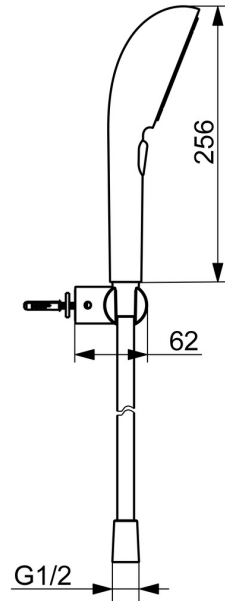

Gratie is de sleutel tot elk element, waardoor er een naadloze verbinding ontstaat tussen vorm en functie.

110mm - 3 sproeikop Handdouche

Eenvoudige duw-schakelaar voor eenvoudige selectie van sproeikop

Elegante douchekop houder

VERHEFFEN VAN UW MOMENTEN

- Douche oplossingen
- Wandmontage
- Geborsteld brons
- Handdouche, Douchehouder, Doucheslang (1250 mm), Beschermtechnologie tegen kalkaanslag, Twist guard, draaibeveiliging voor doucheslang
- Pulserend – sterke waterstroom voor massage of lichaamsbehandeling, Intens – stimulerende waterstroom, Ontspannend – zachte waterstroom, aangenaam voor het hele lichaam
- Slangdoorvoer, draaibaar
- 3-stralig

### Technische eigenschappen

Warmwatertoevoer **max. +65°C**  
Werkdruk **0.5-5 bar**  
Aansluitmaat **G1/2**  
Materiaal **Brass/Plastic**