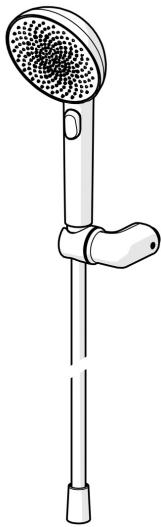

EAN: 4057304021503  
[static.hansa.com/4717012081](https://static.hansa.com/4717012081)

HANSAAURELIA Een Symfonie van Eenvoud en Elegantie.

Ontdek de harmonie van HANSAAURELIA, een symfonie van eenvoud en elegantie. AURELIA haalt ontwerp inspiratie uit de prachtige elementen van wilde natuur. Van de gracieuze Lotus bloem omgevormd tot een sproeikop, ontworpen voor puur genot, tot de eenvoudigste curve van een kleine waterdruppel die onze handdouche vormt, elk detail weerspiegelt de schoonheid om ons heen in de natuur.

Gratie is de sleutel tot elk element, waardoor er een naadloze verbinding ontstaat tussen vorm en functie.

110mm - 3 sproeikop Handdouche

Eenvoudige duw-schakelaar voor eenvoudige selectie van sproeikop

Elegante douchekop houder

VERHEFFEN VAN UW MOMENTEN

- Douche oplossingen
- Wandmontage
- Geborsteld brons
- Handdouche, Douchehouder, Doucheslang (1250 mm), Beschermtechnologie tegen kalkaanslag, Twist guard, draaibeveiliging voor doucheslang
- Pulserend – sterke waterstroom voor massage of lichaamsbehandeling, Intens – stimulerende waterstroom, Ontspannend – zachte waterstroom, aangenaam voor het hele lichaam
- Slangdoorvoer, draaibaar
- 3-stralig