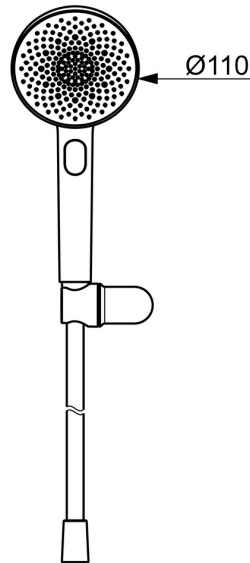

EAN: 4057304021503  
[static.hansa.com/4717012081](https://static.hansa.com/4717012081)

HANSAAURELIA Una sinfonia di semplicità ed eleganza.

Scopri l'armonia di HANSAAURELIA, una sinfonia di semplicità ed eleganza. AURELIA trae ispirazione dal design degli elementi meravigliosi della natura selvaggia. Dalla graziosa forma del fiore di loto trasformato in una testina di spruzzo, progettata per il puro piacere, alla più semplice curva di una minuscola goccia d'acqua che dà forma alla nostra doccetta, ogni dettaglio riflette la bellezza che ci circonda nella natura.

L'eleganza è la chiave di ogni elemento, creando una connessione tra forma e funzionalità.

Doccetta da 110 mm con 3 testine di spruzzo

Deviatore a pressione per la semplice selezione della testina di spruzzo

Elegante supporto doccia

ELEVARE I TUOI MOMENTI

- Soluzioni doccia
- Montaggio a parete
- Bronzo spazzolato
- Doccetta a mano, Supporto doccetta, Flessibile doccia (1250 mm), Tecnologia di protezione anticalcare, Protezione antitorsione
- Pulsante - Forte flusso d'acqua per il massaggio o il trattamento del corpo, Intenso - Getto d'acqua rinvigorente, Rilassante - Getto d'acqua morbido, piacevole per tutto il corpo
- Guida flessibile girevole
- 3 getti

### Caratteristiche tecniche

Fornitura di acqua calda **max. +65°C**  
Pressione di esercizio **0.5-5 bar**  
Misura della connessione **G1/2**  
Materiale **Ottone/Plastica**