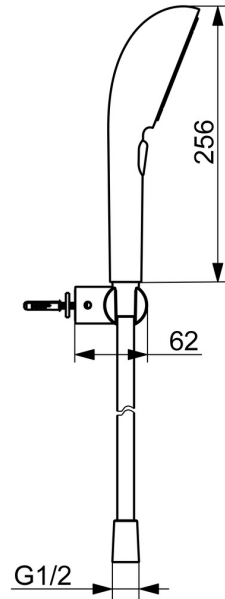

L'eleganza è la chiave di ogni elemento, creando una connessione tra forma e funzionalità.

Doccetta da 110 mm con 3 testine di spruzzo

Deviatore a pressione per la semplice selezione della testina di spruzzo

Elegante supporto doccia

ELEVARE I TUOI MOMENTI

- Soluzioni doccia
- Montaggio a parete
- Bronzo spazzolato
- Doccetta a mano, Supporto doccetta, Flessibile doccia (1250 mm), Tecnologia di protezione anticalcare, Protezione antitorsione
- Pulsante - Forte flusso d'acqua per il massaggio o il trattamento del corpo, Intenso - Getto d'acqua rinvigorente, Rilassante - Getto d'acqua morbido, piacevole per tutto il corpo
- Guida flessibile girevole
- 3 getti

### Caratteristiche tecniche

Fornitura di acqua calda **max. +65°C**  
Pressione di esercizio **0.5-5 bar**  
Misura della connessione **G1/2**  
Materiale **Ottone/Plastica**