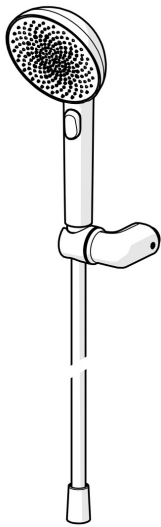

EAN: 4057304021503  
[static.hansa.com/4717012081](https://static.hansa.com/4717012081)

HANSAAURELIA, une symphonie de simplicité et d'élégance.

Découvrez l'harmonie de HANSAAURELIA, une symphonie de simplicité et d'élégance. AURELIA puise son inspiration de design dans les éléments exquis de la nature sauvage. Depuis la fleur de lotus gracieuse transformée en pommeau de douche, conçue pour un plaisir pur, jusqu'à la courbe la plus simple d'une petite goutte d'eau façonnant notre douche à main, chaque détail reflète la beauté qui nous entoure dans la nature. La grâce est la clé de chaque élément, créant une connexion harmonieuse entre la forme et la fonction.

Douche à main de 110 mm avec 3 pommes de douche  
 Sélecteur facile pour choisir la pomme de douche  
 Support de douche élégant

### ÉLEVER VOS MOMENTS

- Solutions de douche
- Montage mural
- Bronze brossé
- Douche, Support de douche, Flexible de douche (1250 mm), Technologie de protection anti calcaire, Protection antitorsion
- Pulsation – Jet d'eau puissant pour les massages ou les soins du corps, Intense – Jet d'eau revigorant, Relaxant – Jet d'eau doux, agréable pour tout le corps
- Guide de flexible, pivotant
- 3 jets