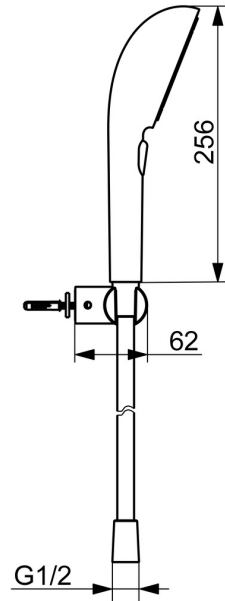

ÉLEVER VOS MOMENTS

- Solutions de douche
- Montage mural
- Bronze brossé
- Douche, Support de douche, Flexible de douche (1250 mm), Technologie de protection anti calcaire, Protection antitorsion
- Pulsation – Jet d'eau puissant pour les massages ou les soins du corps, Intense – Jet d'eau revigorant, Relaxant – Jet d'eau doux, agréable pour tout le corps
- Guide de flexible, pivotant
- 3 jets