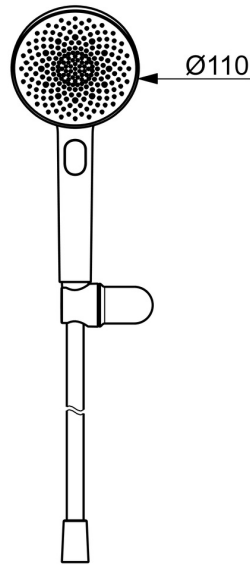

ÉLEVER VOS MOMENTS

- Solutions de douche
- Montage mural
- Bronze brossé
- Douche, Support de douche, Flexible de douche (1250 mm), Technologie de protection anti calcaire, Protection antitorsion
- Pulsation – Jet d'eau puissant pour les massages ou les soins du corps, Intense – Jet d'eau revigorant, Relaxant – Jet d'eau doux, agréable pour tout le corps
- Guide de flexible, pivotant
- 3 jets