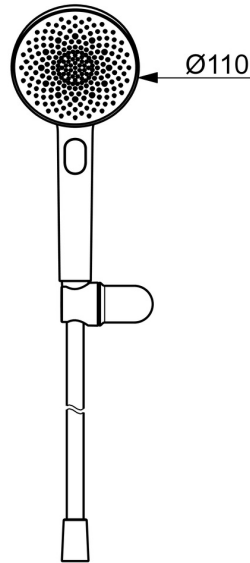

EAN: 4057304021503  
[static.hansa.com/4717012081](https://static.hansa.com/4717012081)

HANSAAURELIA Eine Symphonie aus Einfachheit und Eleganz.

Entdecken Sie die Harmonie von HANSAAURELIA, eine Symphonie aus Einfachheit und Eleganz. AURELIA schöpft das Design aus den exquisiten Elementen der wilden Natur. Vom anmutigen Lotusblüten-Sprayface, das für reines Vergnügen entworfen wurde, bis zur einfachsten Kurve eines winzigen Wassertropfens, der unsere Handbrause formt, spiegelt jedes Detail die Schönheit wider, die uns in der Natur umgibt. Anmut ist der Schlüssel zu jedem Element und schafft eine nahtlose Verbindung zwischen Form und Funktion.

110mm - 3 Sprayface Handbrause

Einfacher Druckknopf-Umschalter zur Auswahl des Sprayface

Elegante Duschhalterung

ERHÖHEN SIE IHR DUSCHVERGNÜGEN

- Dusche
- Wandmontage
- Bronze gebürstet
- Handbrause, Brausehalter, Brauseschlauch (1250 mm), Anti-Kalk-Technik, Twist guard, Verdrehenschutz für Brauseschlauch
- Pulsierend - Starker Wasserstrahl zur Massage oder Körperbehandlung, Intensiv - Belebender Wasserstrahl, Entspannend - Sanfter Wasserstrahl, angenehm für den ganzen Körper
- Schlauchdurchführung, drehbar
- 3-strahlig

### Technische Eigenschaften

Warmwasserversorgung **max. +65°C**  
Arbeitsdruck **0.5-5 bar**  
Anschlussgröße **G1/2**  
Werkstoff **Messing/Verbundwerkstoff**