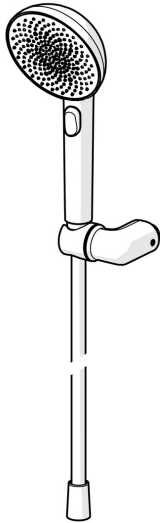

EAN: 4057304021503  
[static.hansa.com/4717012081](https://static.hansa.com/4717012081)

HANSAAURELIA Eine Symphonie aus Einfachheit und Eleganz.

Entdecken Sie die Harmonie von HANSAAURELIA, eine Symphonie aus Einfachheit und Eleganz. AURELIA schöpft das Design aus den exquisiten Elementen der wilden Natur. Vom anmutigen Lotusblüten-Sprayface, das für reines Vergnügen entworfen wurde, bis zur einfachsten Kurve eines winzigen Wassertropfens, der unsere Handbrause formt, spiegelt jedes Detail die Schönheit wider, die uns in der Natur umgibt. Anmut ist der Schlüssel zu jedem Element und schafft eine nahtlose Verbindung zwischen Form und Funktion.

110mm - 3 Sprayface Handbrause

Einfacher Druckknopf-Umschalter zur Auswahl des Sprayface

Elegante Duschhalterung

ERHÖHEN SIE IHR DUSCHVERGNÜGEN

- Dusche
- Wandmontage
- Bronze gebürstet
- Handbrause, Brausehalter, Brauseschlauch (1250 mm), Anti-Kalk-Technik, Twist guard, Verdrehenschutz für Brauseschlauch
- Pulsierend - Starker Wasserstrahl zur Massage oder Körperbehandlung, Intensiv - Belebender Wasserstrahl, Entspannend - Sanfter Wasserstrahl, angenehm für den ganzen Körper
- Schlauchdurchführung, drehbar
- 3-strahlig

### Durchflusseigenschaften

Durchfluss bei 3 bar (mit Durchflussbegrenzer) **12.0 l/min**

### Technische Eigenschaften

Warmwasserversorgung **max. +65°C**  
Arbeitsdruck **0.5-5 bar**  
Anschlussgröße **G1/2**  
Werkstoff **Messing/Verbundwerkstoff**