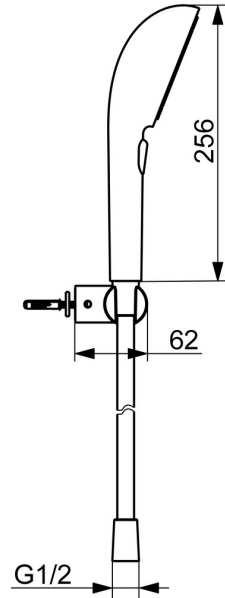

EAN: 4057304021503  
[static.hansa.com/4717012081](https://static.hansa.com/4717012081)

HANSAAURELIA Eine Symphonie aus Einfachheit und Eleganz.

Entdecken Sie die Harmonie von HANSAAURELIA, eine Symphonie aus Einfachheit und Eleganz. AURELIA schöpft das Design aus den exquisiten Elementen der wilden Natur. Vom anmutigen Lotusblüten-Sprayface, das für reines Vergnügen entworfen wurde, bis zur einfachsten Kurve eines winzigen Wassertropfens, der unsere Handbrause formt, spiegelt jedes Detail die Schönheit wider, die uns in der Natur umgibt. Anmut ist der Schlüssel zu jedem Element und schafft eine nahtlose Verbindung zwischen Form und Funktion.

110mm - 3 Sprayface Handbrause

Einfacher Druckknopf-Umschalter zur Auswahl des Sprayface

Elegante Duschhalterung

ERHÖHEN SIE IHR DUSCHVERGNÜGEN

- Dusche
- Wandmontage
- Bronze gebürstet
- Handbrause, Brausehalter, Brauseschlauch (1250 mm), Anti-Kalk-Technik, Twist guard, Verdrehenschutz für Brauseschlauch
- Pulsierend - Starker Wasserstrahl zur Massage oder Körperbehandlung, Intensiv - Belebender Wasserstrahl, Entspannend - Sanfter Wasserstrahl, angenehm für den ganzen Körper
- Schlauchdurchführung, drehbar
- 3-strahlig

### Technische Eigenschaften

Warmwasserversorgung **max. +65°C**  
Arbeitsdruck **0.5-5 bar**  
Anschlussgröße **G1/2**  
Werkstoff **Messing/Verbundwerkstoff**