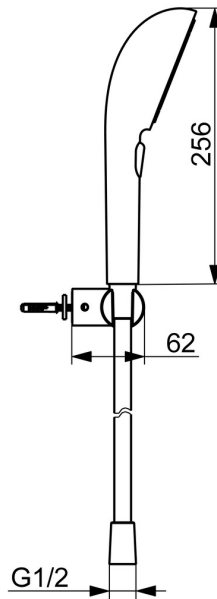

Elegance je klíčová pro každý prvek, vytvářející bezproblémové spojení mezi formou a funkcí.

Ruční sprchová souprava 110 mm - 3 druhy paprsků

Snadné přepínání druhů paprsků

Elegantní držák sprchy

ZVÝŠENÍ VAŠICH OKAMŽIKŮ

- Řešení pro sprchy
- Montáž na zeď
- Broušený bronz
- Ruční sprcha, Držák sprchy, Sprchová hadice (1250 mm), Technologie proti usazeninám (snadno se čistí), Sprchová hadice s ochranou proti překroucení
- Pulzující - silný proud vody pro masáž nebo ošetření těla, Intenzivní - povzbuzující proud vody, Relaxační - Jemný proud vody, příjemný pro celé tělo
- Otočné vedení hadice
- 3 proudy

Technické údaje

Vlastnosti průtoku

Průtokové množství při 3 bar (s omezovací průtokou) **12.0 l/min**

Technické vlastnosti

Zdroj teplé vody **max. +65°C**
Pracovní tlak **0.5-5 bar**
Velikost přípojky **G1/2**
Materiál **Mosaz/Plast**