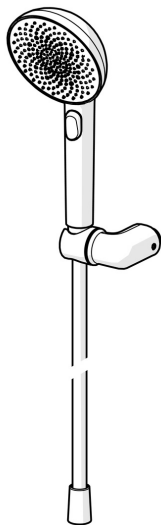

EAN: 4057304021503
static.hansa.com/4717012081

HANSA AURELIA - Symfonie jednoduchosti a elegance.

Objevte harmonii HANSA AURELIA, symfonii jednoduchosti a elegance. AURELIA čerpá designovou inspiraci z vynikajících prvků divoké přírody. Od elegantního květu lotosu přeměněného na sprchovou hlavici navrženou pro čisté potěšení, po nejjednodušší křivku malé kapky vody tvarující naši ruční sprchu, každý detail odráží krásu, která nás obklopuje v přírodě.

Elegance je klíčová pro každý prvek, vytvářející bezproblémové spojení mezi formou a funkcí.

Ruční sprchová souprava 110 mm - 3 druhy paprsků

Snadné přepínání druhů paprsků

Elegantní držák sprchy

ZVÝŠENÍ VAŠICH OKAMŽIKŮ

- Řešení pro sprchy
- Montáž na zeď
- Broušený bronz
- Ruční sprcha, Držák sprchy, Sprchová hadice (1250 mm), Technologie proti usazeninám (snadno se čistí), Sprchová hadice s ochranou proti překroucení
- Pulzující - silný proud vody pro masáž nebo ošetření těla, Intenzivní - povzbuzující proud vody, Relaxační - Jemný proud vody, příjemný pro celé tělo
- Otočné vedení hadice
- 3 proudy

Technické údaje

Vlastnosti průtoku

Průtokové množství při 3 bar (s omezovací průtokou) **12.0 l/min**

Technické vlastnosti

Zdroj teplé vody **max. +65°C**
Pracovní tlak **0.5-5 bar**
Velikost přípojky **G1/2**
Materiál **Mosaz/Plast**