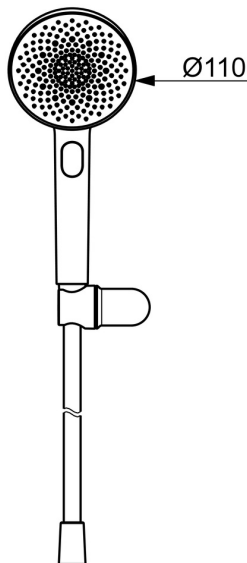

EAN: 4057304021503
static.hansa.com/4717012081

HANSA AURELIA - Symfonie jednoduchosti a elegance.

Objevte harmonii HANSA AURELIA, symfonii jednoduchosti a elegance. AURELIA čerpá designovou inspiraci z vynikajících prvků divoké přírody. Od elegantního květu lotosu přeměněného na sprchovou hlavici navrženou pro čisté potěšení, po nejjednodušší křivku malé kapky vody tvarující naši ruční sprchu, každý detail odráží krásu, která nás obklopuje v přírodě.

Elegance je klíčová pro každý prvek, vytvářející bezproblémové spojení mezi formou a funkcí.

Ruční sprchová souprava 110 mm - 3 druhy paprsků

Snadné přepínání druhů paprsků

Elegantní držák sprchy

ZVÝŠENÍ VAŠICH OKAMŽIKŮ

- Řešení pro sprchy
- Montáž na zeď
- Broušený bronz
- Ruční sprcha, Držák sprchy, Sprchová hadice (1250 mm), Technologie proti usazeninám (snadno se čistí), Sprchová hadice s ochranou proti překroucení
- Pulzující - silný proud vody pro masáž nebo ošetření těla, Intenzivní - povzbuzující proud vody, Relaxační - Jemný proud vody, příjemný pro celé tělo
- Otočné vedení hadice
- 3 proudy

Technické údaje

Vlastnosti průtoku

Průtokové množství při 3 bar (s omezovací průtokou) **12.0 l/min**

Technické vlastnosti

Zdroj teplé vody **max. +65°C**
Pracovní tlak **0.5-5 bar**
Velikost přípojky **G1/2**
Materiál **Mosaz/Plast**