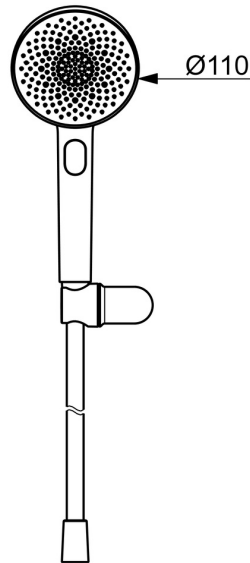

EAN: 4057304021350
static.hansa.com/4717012080

HANSAAURELIA Een Symfonie van Eenvoud en Elegantie.

Ontdek de harmonie van HANSAAURELIA, een symfonie van eenvoud en elegantie. AURELIA haalt ontwerp inspiratie uit de prachtige elementen van wilde natuur. Van de gracieuze Lotus bloem omgevormd tot een sproeikop, ontworpen voor puur genot, tot de eenvoudigste curve van een kleine waterdruppel die onze handdouche vormt, elk detail weerspiegelt de schoonheid om ons heen in de natuur.

Gratie is de sleutel tot elk element, waardoor een naadloze verbinding ontstaat tussen vorm en functie.

110mm - 3 sproeikop Handdouche

Eenvoudige drukknop om de sproeikop te selecteren

Elegante douchekop houder

VERHEFFEN VAN UW MOMENTEN

- Douche oplossingen
- Wandmontage
- Geborsteld staal
- Handdouche, Douchehouder, Doucheslang (1250 mm), Beschermtechnologie tegen kalkaanslag, Twist guard, draaibeveiliging voor doucheslang
- Pulserend – sterke waterstroom voor massage of lichaamsbehandeling, Intens – stimulerende waterstroom, Ontspannend – zachte waterstroom, aangenaam voor het hele lichaam
- Slangdoorvoer, draaibaar
- 3-stralig

Technische gegevens

Doorstromingseigenschappen

Doorstroomhoeveelheid bij 3 bar (met debietbegrenzers) **12.0 l/min**

Technische eigenschappen

Warmwatertoevoer **max. +65°C**
Werkdruk **0.5-5 bar**
Aansluitmaat **G1/2**
Materiaal **Brass/Plastic**