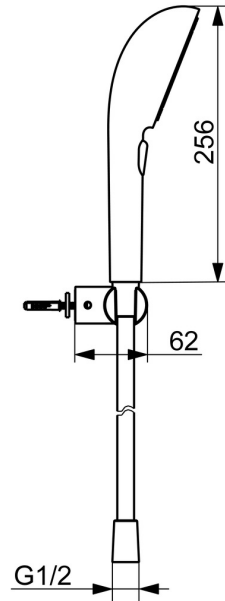

Gratie is de sleutel tot elk element, waardoor een naadloze verbinding ontstaat tussen vorm en functie.

110mm - 3 sproeikop Handdouche

Eenvoudige drukknop om de sproeikop te selecteren

Elegante douchekop houder

VERHEFFEN VAN UW MOMENTEN

- Douche oplossingen
- Wandmontage
- Geborsteld staal
- Handdouche, Douchehouder, Doucheslang (1250 mm), Beschermtechnologie tegen kalkaanslag, Twist guard, draaibeveiliging voor doucheslang
- Pulserend – sterke waterstroom voor massage of lichaamsbehandeling, Intens – stimulerende waterstroom, Ontspannend – zachte waterstroom, aangenaam voor het hele lichaam
- Slangdoorvoer, draaibaar
- 3-stralig

Technische gegevens

Doorstromingseigenschappen

Doorstroomhoeveelheid bij 3 bar (met debietbegrenzers) **12.0 l/min**

Technische eigenschappen

Warmwatertoevoer **max. +65°C**
Werkdruk **0.5-5 bar**
Aansluitmaat **G1/2**
Materiaal **Brass/Plastic**