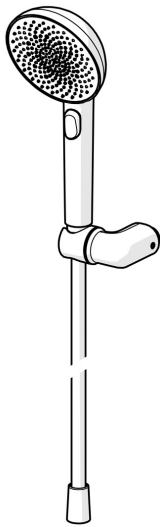

EAN: 4057304021350
static.hansa.com/4717012080

HANSAAURELIA Een Symfonie van Eenvoud en Elegantie.

Ontdek de harmonie van HANSAAURELIA, een symfonie van eenvoud en elegantie. AURELIA haalt ontwerp inspiratie uit de prachtige elementen van wilde natuur. Van de gracieuze Lotus bloem omgevormd tot een sproeikop, ontworpen voor puur genot, tot de eenvoudigste curve van een kleine waterdruppel die onze handdouche vormt, elk detail weerspiegelt de schoonheid om ons heen in de natuur.

Gratie is de sleutel tot elk element, waardoor een naadloze verbinding ontstaat tussen vorm en functie.

110mm - 3 sproeikop Handdouche

Eenvoudige drukknop om de sproeikop te selecteren

Elegante douchekop houder

VERHEFFEN VAN UW MOMENTEN

- Douche oplossingen
- Wandmontage
- Geborsteld staal
- Handdouche, Douchehouder, Doucheslang (1250 mm), Beschermtechnologie tegen kalkaanslag, Twist guard, draaibeveiliging voor doucheslang
- Pulserend – sterke waterstroom voor massage of lichaamsbehandeling, Intens – stimulerende waterstroom, Ontspannend – zachte waterstroom, aangenaam voor het hele lichaam
- Slangdoorvoer, draaibaar
- 3-stralig

Technische gegevens

Doorstromingseigenschappen

Doorstroomhoeveelheid bij 3 bar (met debietbegrenzers) **12.0 l/min**

Technische eigenschappen

Warmwatertoevoer **max. +65°C**
Werkdruk **0.5-5 bar**
Aansluitmaat **G1/2**
Materiaal **Brass/Plastic**