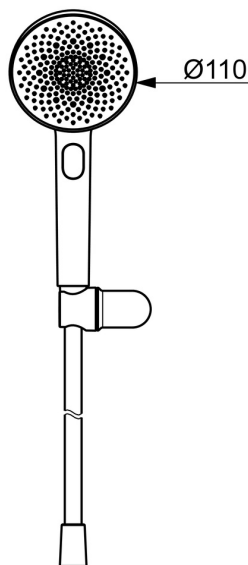

EAN: 4057304021350  
[static.hansa.com/4717012080](https://static.hansa.com/4717012080)

HANSAAURELIA Una sinfonia di semplicità ed eleganza.

Scopri l'armonia di HANSAAURELIA, una sinfonia di semplicità ed eleganza. AURELIA trae ispirazione dal design degli elementi meravigliosi della natura selvaggia. Dalla graziosa forma del fiore di loto trasformato in una testina di spruzzo, progettata per il puro piacere, alla più semplice curva di una minuscola goccia d'acqua che dà forma alla nostra doccetta a mano, ogni dettaglio riflette la bellezza che ci circonda nella natura.

L'eleganza è la chiave di ogni elemento, creando una connessione perfetta tra forma e funzione.

Doccetta a mano da 110 mm con 3 testine di spruzzo

Deviatore a pressione per la selezione semplice della testina di spruzzo

Elegante supporto doccia

ELEVA I TUOI MOMENTI

- Soluzioni doccia
- Montaggio a parete
- Acciaio spazzolato
- Doccetta a mano, Supporto doccetta, Flessibile doccia (1250 mm), Tecnologia di protezione anticalcare, Protezione antitorsione
- Pulsante - Forte flusso d'acqua per il massaggio o il trattamento del corpo, Intenso - Getto d'acqua rinvigorente, Rilassante - Getto d'acqua morbido, piacevole per tutto il corpo
- Guida flessibile girevole
- 3 getti

### Caratteristiche tecniche

Fornitura di acqua calda **max. +65°C**  
Pressione di esercizio **0.5-5 bar**  
Misura della connessione **G1/2**  
Materiale **Ottone/Plastica**