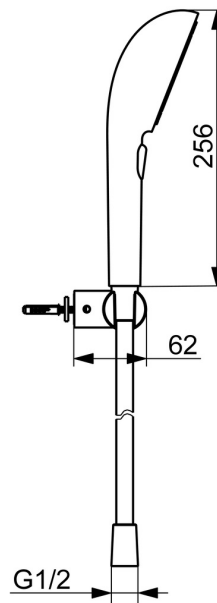

EAN: 4057304021350  
[static.hansa.com/4717012080](https://static.hansa.com/4717012080)

HANSAAURELIA Una sinfonia di semplicità ed eleganza.

Scopri l'armonia di HANSAAURELIA, una sinfonia di semplicità ed eleganza. AURELIA trae ispirazione dal design degli elementi meravigliosi della natura selvaggia. Dalla graziosa forma del fiore di loto trasformato in una testina di spruzzo, progettata per il puro piacere, alla più semplice curva di una minuscola goccia d'acqua che dà forma alla nostra doccetta a mano, ogni dettaglio riflette la bellezza che ci circonda nella natura.

L'eleganza è la chiave di ogni elemento, creando una connessione perfetta tra forma e funzione.

Doccetta a mano da 110 mm con 3 testine di spruzzo

Deviatore a pressione per la selezione semplice della testina di spruzzo

Elegante supporto doccia

ELEVA I TUOI MOMENTI

- Soluzioni doccia
- Montaggio a parete
- Acciaio spazzolato
- Doccetta a mano, Supporto doccetta, Flessibile doccia (1250 mm), Tecnologia di protezione anticalcare, Protezione antitorsione
- Pulsante - Forte flusso d'acqua per il massaggio o il trattamento del corpo, Intenso - Getto d'acqua rinvigorente, Rilassante - Getto d'acqua morbido, piacevole per tutto il corpo
- Guida flessibile girevole
- 3 getti

### Caratteristiche tecniche

Fornitura di acqua calda **max. +65°C**  
Pressione di esercizio **0.5-5 bar**  
Misura della connessione **G1/2**  
Materiale **Ottone/Plastica**