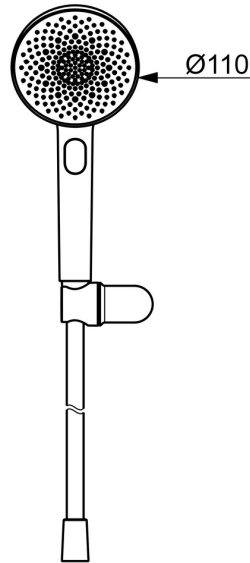

EAN: 4057304021350
static.hansa.com/4717012080

HANSAAURELIA Eine Symphonie aus Einfachheit und Eleganz.

Entdecken Sie die Harmonie von HANSAAURELIA, eine Symphonie aus Einfachheit und Eleganz. AURELIA schöpft das Design aus den exquisiten Elementen der wilden Natur. Vom anmutigen Lotusblüten-Design, das für reines Vergnügen geschaffen wurde, bis hin zur einfachsten Kurve eines winzigen Wassertropfens, der unsere Handbrause formt, spiegelt jedes Detail die Schönheit der Natur um uns herum wider. Anmut ist der Schlüssel zu jedem Element und schafft eine nahtlose Verbindung zwischen Form und Funktion.

110mm - 3 Strahlarten Handbrause
 Einfacher Druckknopf-Umschalter zur Auswahl der Strahlarten
 Eleganter Brausehalter

ERHÖHEN SIE IHR DUSCHVEGNÜGEN

- Dusche
- Wandmontage
- Stahl gebürstet
- Handbrause, Brausehalter, Brauseschlauch (1250 mm), Anti-Kalk-Technik, Twist guard, Verdrehenschutz für Brauseschlauch
- Pulsierend - Starker Wasserstrahl zur Massage oder Körperbehandlung, Intensiv - Belebender Wasserstrahl, Entspannend - Sanfter Wasserstrahl, angenehm für den ganzen Körper
- Schlauchdurchführung, drehbar
- 3-strahlig

Technische Daten

Durchflusseigenschaften

Durchfluss bei 3 bar (mit Durchflussbegrenzer) **12.0 l/min**

Technische Eigenschaften

Warmwasserversorgung **max. +65°C**
 Arbeitsdruck **0.5-5 bar**
 Anschlussgröße **G1/2**
 Werkstoff **Messing/Verbundwerkstoff**