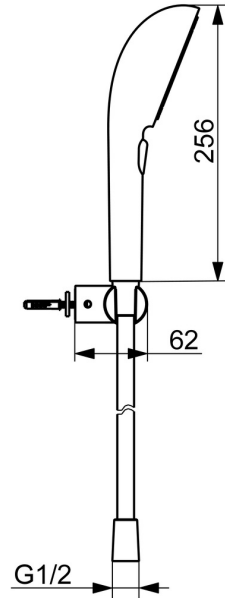

EAN: 4057304021350
static.hansa.com/4717012080

HANSAAURELIA Eine Symphonie aus Einfachheit und Eleganz.

Entdecken Sie die Harmonie von HANSAAURELIA, eine Symphonie aus Einfachheit und Eleganz. AURELIA schöpft das Design aus den exquisiten Elementen der wilden Natur. Vom anmutigen Lotusblüten-Design, das für reines Vergnügen geschaffen wurde, bis hin zur einfachsten Kurve eines winzigen Wassertropfens, der unsere Handbrause formt, spiegelt jedes Detail die Schönheit der Natur um uns herum wider. Anmut ist der Schlüssel zu jedem Element und schafft eine nahtlose Verbindung zwischen Form und Funktion.

110mm - 3 Strahlarten Handbrause
 Einfacher Druckknopf-Umschalter zur Auswahl der Strahlarten
 Eleganter Brausehalter

ERHÖHEN SIE IHR DUSCHVEGNÜGEN

- Dusche
- Wandmontage
- Stahl gebürstet
- Handbrause, Brausehalter, Brauseschlauch (1250 mm), Anti-Kalk-Technik, Twist guard, Verdrehenschutz für Brauseschlauch
- Pulsierend - Starker Wasserstrahl zur Massage oder Körperbehandlung, Intensiv - Belebender Wasserstrahl, Entspannend - Sanfter Wasserstrahl, angenehm für den ganzen Körper
- Schlauchdurchführung, drehbar
- 3-strahlig

Technische Daten

Durchflusseigenschaften

Durchfluss bei 3 bar (mit Durchflussbegrenzer) **12.0 l/min**

Technische Eigenschaften

Warmwasserversorgung **max. +65°C**
 Arbeitsdruck **0.5-5 bar**
 Anschlussgröße **G1/2**
 Werkstoff **Messing/Verbundwerkstoff**