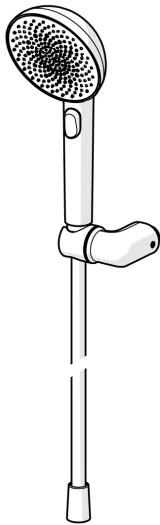

EAN: 4057304021350
static.hansa.com/4717012080

HANSAAURELIA Eine Symphonie aus Einfachheit und Eleganz.

Entdecken Sie die Harmonie von HANSAAURELIA, eine Symphonie aus Einfachheit und Eleganz. AURELIA schöpft das Design aus den exquisiten Elementen der wilden Natur. Vom anmutigen Lotusblüten-Design, das für reines Vergnügen geschaffen wurde, bis hin zur einfachsten Kurve eines winzigen Wassertropfens, der unsere Handbrause formt, spiegelt jedes Detail die Schönheit der Natur um uns herum wider. Anmut ist der Schlüssel zu jedem Element und schafft eine nahtlose Verbindung zwischen Form und Funktion.

110mm - 3 Strahlarten Handbrause
 Einfacher Druckknopf-Umschalter zur Auswahl der Strahlarten
 Eleganter Brausehalter

ERHÖHEN SIE IHR DUSCHVEGNÜGEN

- Dusche
- Wandmontage
- Stahl gebürstet
- Handbrause, Brausehalter, Brauseschlauch (1250 mm), Anti-Kalk-Technik, Twist guard, Verdrehenschutz für Brauseschlauch
- Pulsierend - Starker Wasserstrahl zur Massage oder Körperbehandlung, Intensiv - Belebender Wasserstrahl, Entspannend - Sanfter Wasserstrahl, angenehm für den ganzen Körper
- Schlauchdurchführung, drehbar
- 3-strahlig

Technische Daten

Durchflusseigenschaften

Durchfluss bei 3 bar (mit Durchflussbegrenzer) **12.0 l/min**

Technische Eigenschaften

Warmwasserversorgung **max. +65°C**
 Arbeitsdruck **0.5-5 bar**
 Anschlussgröße **G1/2**
 Werkstoff **Messing/Verbundwerkstoff**