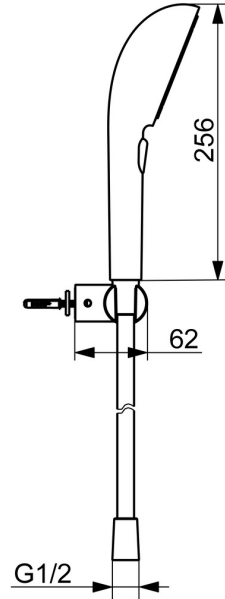

Gratie is de sleutel tot elk element, waardoor er een naadloze verbinding ontstaat tussen vorm en functie.

110mm - 3 sproeikop Handdouche

Eenvoudige drukknop om de sproeikop te selecteren

Elegante douchekop houder

VERHEFFEN VAN UW MOMENTEN

- Douche oplossingen
- Wandmontage
- Mat zwart
- Handdouche, Douchehouder, Doucheslang (1250 mm), Beschermtechnologie tegen kalkaanslag, Twist guard, draaibeveiliging voor doucheslang
- Pulserend – sterke waterstroom voor massage of lichaamsbehandeling, Intens – stimulerende waterstroom, Ontspannend – zachte waterstroom, aangenaam voor het hele lichaam
- Slangdoorvoer, draaibaar
- 3-stralig

Technische gegevens

Doorstromingseigenschappen

Doorstroomhoeveelheid bij 3 bar (met debietbegrenzers) **12.0 l/min**

Technische eigenschappen

Warmwatertoever **max. +65°C**
 Werkdruk **0.5-5 bar**
 Aansluitmaat **G1/2**
 Materiaal **Brass/Plastic**