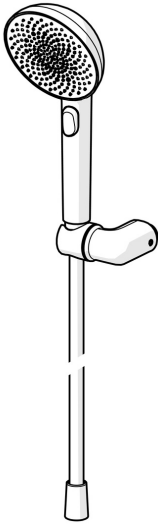

EAN: 4057304021206
static.hansa.com/4717012033

HANSAAURELIA Een Symfonie van Eenvoud en Elegantie.

Ontdek de harmonie van HANSAAURELIA, een symfonie van eenvoud en elegantie. AURELIA haalt ontwerp inspiratie uit de prachtige elementen van de wilde natuur. Van de gracieuze Lotus bloem omgevormd tot een sproeikop, ontworpen voor puur genot, tot de eenvoudigste curve van een kleine waterdruppel die onze handdouche vormgeeft, elk detail weerspiegelt de schoonheid om ons heen in de natuur.

Gratie is de sleutel tot elk element, waardoor er een naadloze verbinding ontstaat tussen vorm en functie.

110mm - 3 sproeikop Handdouche

Eenvoudige drukknop om de sproeikop te selecteren

Elegante douchekop houder

VERHEFFEN VAN UW MOMENTEN

- Douche oplossingen
- Wandmontage
- Mat zwart
- Handdouche, Douchehouder, Doucheslang (1250 mm), Beschermtechnologie tegen kalkaanslag, Twist guard, draaibeveiliging voor doucheslang
- Pulserend – sterke waterstroom voor massage of lichaamsbehandeling, Intens – stimulerende waterstroom, Ontspannend – zachte waterstroom, aangenaam voor het hele lichaam
- Slangdoorvoer, draaibaar
- 3-stralig

Technische gegevens

Doorstromingseigenschappen

Doorstroomhoeveelheid bij 3 bar (met debietbegrenzers) **12.0 l/min**

Technische eigenschappen

Warmwatertoever **max. +65°C**
 Werkdruk **0.5-5 bar**
 Aansluitmaat **G1/2**
 Materiaal **Brass/Plastic**