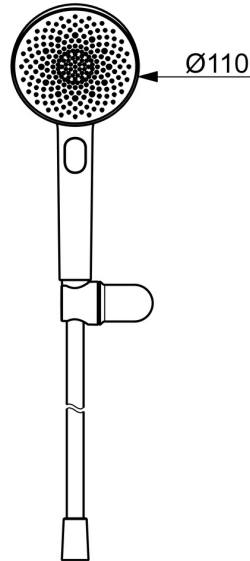

EAN: 4057304021206
static.hansa.com/4717012033

HANSAAURELIA Een Symfonie van Eenvoud en Elegantie.

Ontdek de harmonie van HANSAAURELIA, een symfonie van eenvoud en elegantie. AURELIA haalt ontwerp inspiratie uit de prachtige elementen van de wilde natuur. Van de gracieuze Lotus bloem omgevormd tot een sproeikop, ontworpen voor puur genot, tot de eenvoudigste curve van een kleine waterdruppel die onze handdouche vormgeeft, elk detail weerspiegelt de schoonheid om ons heen in de natuur.

Gratie is de sleutel tot elk element, waardoor er een naadloze verbinding ontstaat tussen vorm en functie.

110mm - 3 sproeikop Handdouche

Eenvoudige drukknop om de sproeikop te selecteren

Elegante douchekop houder

VERHEFFEN VAN UW MOMENTEN

- Douche oplossingen
- Wandmontage
- Mat zwart
- Handdouche, Douchehouder, Doucheslang (1250 mm), Beschermtechnologie tegen kalkaanslag, Twist guard, draaibeveiliging voor doucheslang
- Pulserend – sterke waterstroom voor massage of lichaamsbehandeling, Intens – stimulerende waterstroom, Ontspannend – zachte waterstroom, aangenaam voor het hele lichaam
- Slangdoorvoer, draaibaar
- 3-stralig

Technische gegevens

Doorstromingseigenschappen

Doorstroomhoeveelheid bij 3 bar (met debietbegrenzers) **12.0 l/min**

Technische eigenschappen

Warmwatertoever **max. +65°C**
 Werkdruk **0.5-5 bar**
 Aansluitmaat **G1/2**
 Materiaal **Brass/Plastic**