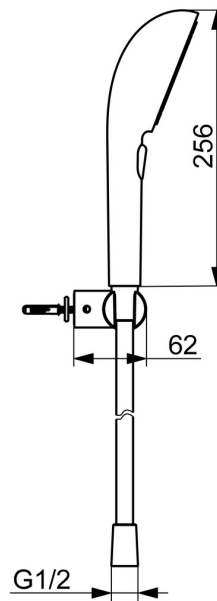

EAN: 4057304021206
static.hansa.com/4717012033

HANSAAURELIA Una sinfonia di semplicità ed eleganza.

Scopri l'armonia di HANSAAURELIA, una sinfonia di semplicità ed eleganza. AURELIA trae ispirazione dal design degli elementi della natura selvaggia. Dalla graziosa forma del fiore di loto trasformato in una testina di spruzzo, progettata per il puro piacere, alla più semplice curva di una minuscola goccia d'acqua che dà forma alla nostra doccetta, ogni dettaglio riflette la bellezza che ci circonda nella natura.

L'eleganza è la chiave di ogni elemento, creando una connessione senza soluzione di continuità tra forma e funzione.

Doccetta da 110 mm con 3 testine di spruzzo

Deviatore a pressione per la semplice selezione della testina di spruzzo

Elegante supporto doccia

ELEVARE I TUOI MOMENTI

- Soluzioni doccia
- Montaggio a parete
- Nero opaco
- Doccetta a mano, Supporto doccetta, Flessibile doccia (1250 mm), Tecnologia di protezione anticalcare, Protezione antitorsione
- Pulsante - Forte flusso d'acqua per il massaggio o il trattamento del corpo, Intenso - Getto d'acqua rinvigorente, Rilassante - Getto d'acqua morbido, piacevole per tutto il corpo
- Guida flessibile girevole
- 3 getti

Dati tecnici

Caratteristiche flusso

Portata 3 bar (con riduttori di flusso) **12.0 l/min**

Caratteristiche tecniche

Fornitura di acqua calda **max. +65°C**
Pressione di esercizio **0.5-5 bar**
Misura della connessione **G1/2**
Materiale **Ottone/Plastica**