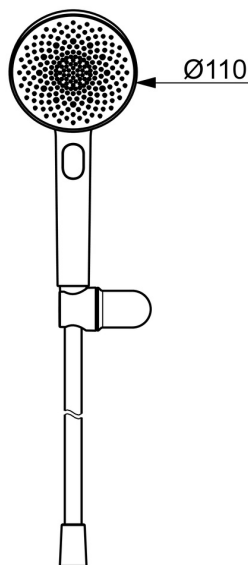

EAN: 4057304021206
static.hansa.com/4717012033

HANSAAURELIA Una sinfonia di semplicità ed eleganza.

Scopri l'armonia di HANSAAURELIA, una sinfonia di semplicità ed eleganza. AURELIA trae ispirazione dal design degli elementi della natura selvaggia. Dalla graziosa forma del fiore di loto trasformato in una testina di spruzzo, progettata per il puro piacere, alla più semplice curva di una minuscola goccia d'acqua che dà forma alla nostra doccetta, ogni dettaglio riflette la bellezza che ci circonda nella natura.

L'eleganza è la chiave di ogni elemento, creando una connessione senza soluzione di continuità tra forma e funzione.

Doccetta da 110 mm con 3 testine di spruzzo

Deviatore a pressione per la semplice selezione della testina di spruzzo

Elegante supporto doccia

ELEVARE I TUOI MOMENTI

- Soluzioni doccia
- Montaggio a parete
- Nero opaco
- Doccetta a mano, Supporto doccetta, Flessibile doccia (1250 mm), Tecnologia di protezione anticalcare, Protezione antitorsione
- Pulsante - Forte flusso d'acqua per il massaggio o il trattamento del corpo, Intenso - Getto d'acqua rinvigorente, Rilassante - Getto d'acqua morbido, piacevole per tutto il corpo
- Guida flessibile girevole
- 3 getti

Dati tecnici

Caratteristiche flusso

Portata 3 bar (con riduttori di flusso) **12.0 l/min**

Caratteristiche tecniche

Fornitura di acqua calda **max. +65°C**
Pressione di esercizio **0.5-5 bar**
Misura della connessione **G1/2**
Materiale **Ottone/Plastica**