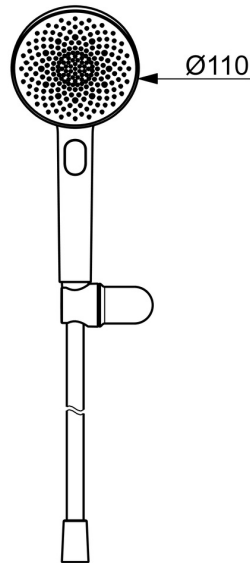

EAN: 4057304021206
static.hansa.com/4717012033

HANSAAURELIA, une symphonie de simplicité et d'élégance.

Découvrez l'harmonie de HANSAAURELIA, une symphonie de simplicité et d'élégance. AURELIA puise son inspiration de design dans les éléments exquis de la nature sauvage. Depuis la fleur de lotus gracieuse transformée en pommeau de douche, conçue pour un plaisir pur, jusqu'à la courbe la plus simple d'une petite goutte d'eau façonnant notre douche à main, chaque détail reflète la beauté qui nous entoure dans la nature. La grâce est la clé de chaque élément, créant une connexion harmonieuse entre la forme et la fonction.

Douche à main de 110 mm avec 3 pommes de douche
 Sélecteur facile pour choisir la pomme de douche
 Support de douche élégant

ÉLEVER VOS MOMENTS

- Solutions de douche
- Montage mural
- Mat noir
- Douche, Support de douche, Flexible de douche (1250 mm), Technologie de protection anti calcaire, Protection antitorsion
- Pulsation – Jet d'eau puissant pour les massages ou les soins du corps, Intense – Jet d'eau revigorant, Relaxant – Jet d'eau doux, agréable pour tout le corps
- Guide de flexible, pivotant
- 3 jets

Caractéristiques techniques

Caractéristiques de débit

Débit à 3 bar (avec réducteurs de pression) **12.0 l/min**

Caractéristiques techniques

Alimentation en eau chaude **max. +65°C**
Pression de service **0.5-5 bar**
Taille de raccord **G1/2**
Matériau **Brass/Plastic**