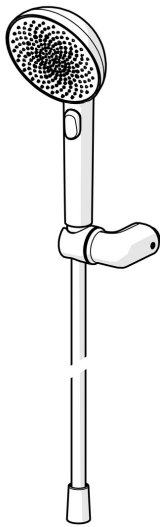

EAN: 4057304021206
static.hansa.com/4717012033

HANSAAURELIA, une symphonie de simplicité et d'élégance.

Découvrez l'harmonie de HANSAAURELIA, une symphonie de simplicité et d'élégance. AURELIA puise son inspiration de design dans les éléments exquis de la nature sauvage. Depuis la fleur de lotus gracieuse transformée en pommeau de douche, conçue pour un plaisir pur, jusqu'à la courbe la plus simple d'une petite goutte d'eau façonnant notre douche à main, chaque détail reflète la beauté qui nous entoure dans la nature. La grâce est la clé de chaque élément, créant une connexion harmonieuse entre la forme et la fonction.

Douche à main de 110 mm avec 3 pommes de douche
 Sélecteur facile pour choisir la pomme de douche
 Support de douche élégant

ÉLEVER VOS MOMENTS

- Solutions de douche
- Montage mural
- Mat noir
- Douche, Support de douche, Flexible de douche (1250 mm), Technologie de protection anti calcaire, Protection antitorsion
- Pulsation – Jet d'eau puissant pour les massages ou les soins du corps, Intense – Jet d'eau revigorant, Relaxant – Jet d'eau doux, agréable pour tout le corps
- Guide de flexible, pivotant
- 3 jets

Caractéristiques techniques

Caractéristiques de débit

Débit à 3 bar (avec réducteurs de pression) **12.0 l/min**

Caractéristiques techniques

Alimentation en eau chaude **max. +65°C**
Pression de service **0.5-5 bar**
Taille de raccord **G1/2**
Matériau **Brass/Plastic**