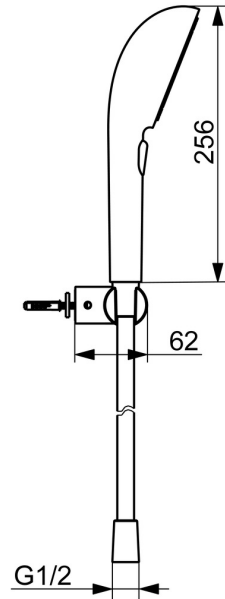

EAN: 4057304021206
static.hansa.com/4717012033

HANSAAURELIA, une symphonie de simplicité et d'élégance.

Découvrez l'harmonie de HANSAAURELIA, une symphonie de simplicité et d'élégance. AURELIA puise son inspiration de design dans les éléments exquis de la nature sauvage. Depuis la fleur de lotus gracieuse transformée en pommeau de douche, conçue pour un plaisir pur, jusqu'à la courbe la plus simple d'une petite goutte d'eau façonnant notre douche à main, chaque détail reflète la beauté qui nous entoure dans la nature. La grâce est la clé de chaque élément, créant une connexion harmonieuse entre la forme et la fonction.

Douche à main de 110 mm avec 3 pommes de douche
 Sélecteur facile pour choisir la pomme de douche
 Support de douche élégant

ÉLEVER VOS MOMENTS

- Solutions de douche
- Montage mural
- Mat noir
- Douche, Support de douche, Flexible de douche (1250 mm), Technologie de protection anti calcaire, Protection antitorsion
- Pulsation – Jet d'eau puissant pour les massages ou les soins du corps, Intense – Jet d'eau revigorant, Relaxant – Jet d'eau doux, agréable pour tout le corps
- Guide de flexible, pivotant
- 3 jets

Caractéristiques techniques

Caractéristiques de débit

Débit à 3 bar (avec réducteurs de pression) **12.0 l/min**

Caractéristiques techniques

Alimentation en eau chaude **max. +65°C**
Pression de service **0.5-5 bar**
Taille de raccord **G1/2**
Matériau **Brass/Plastic**