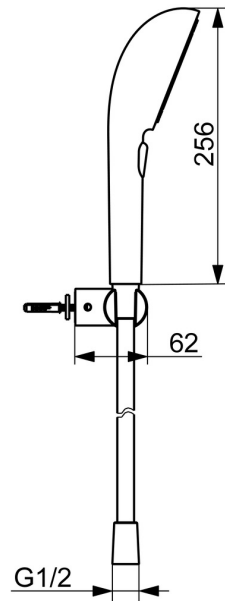

EAN: 4057304021206
static.hansa.com/4717012033

HANSAAURELIA Eine Symphonie aus Einfachheit und Eleganz.

Entdecken Sie die Harmonie von HANSAAURELIA, eine Symphonie aus Einfachheit und Eleganz. AURELIA schöpft das Design aus den exquisiten Elementen der wilden Natur. Vom anmutigen Lotusblüten-Design, das für reines Vergnügen geschaffen wurde, bis zur einfachsten Kurve eines winzigen Wassertropfens, der unsere Handbrause formt, spiegelt jedes Detail die Schönheit der Natur um uns herum wider. Anmut ist der Schlüssel zu jedem Element und schafft eine nahtlose Verbindung zwischen Form und Funktion.

110mm - 3 Strahlarten Handbrause
 Einfacher Druckknopf-Umschalter zur Auswahl der Strahlarten
 Eleganter Brausehalter

ERHÖHEN SIE IHR DUSCHVERGNÜGEN

- Dusche
- Wandmontage
- Matt-Schwarz
- Handbrause, Brausehalter, Brauseschlauch (1250 mm), Anti-Kalk-Technik, Twist guard, Verdrehenschutz für Brauseschlauch
- Pulsierend - Starker Wasserstrahl zur Massage oder Körperbehandlung, Intensiv - Belebender Wasserstrahl, Entspannend - Sanfter Wasserstrahl, angenehm für den ganzen Körper
- Schlauchdurchführung, drehbar
- 3-strahlig

Technische Daten

Durchflusseigenschaften

Durchfluss bei 3 bar (mit Durchflussbegrenzer) **12.0 l/min**

Technische Eigenschaften

Warmwasserversorgung **max. +65°C**
 Arbeitsdruck **0.5-5 bar**
 Anschlussgröße **G1/2**
 Werkstoff **Messing/Verbundwerkstoff**