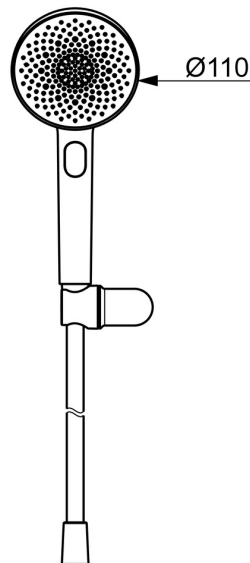

EAN: 4057304021206
static.hansa.com/4717012033

HANSAAURELIA Eine Symphonie aus Einfachheit und Eleganz.

Entdecken Sie die Harmonie von HANSAAURELIA, eine Symphonie aus Einfachheit und Eleganz. AURELIA schöpft das Design aus den exquisiten Elementen der wilden Natur. Vom anmutigen Lotusblüten-Design, das für reines Vergnügen geschaffen wurde, bis zur einfachsten Kurve eines winzigen Wassertropfens, der unsere Handbrause formt, spiegelt jedes Detail die Schönheit der Natur um uns herum wider. Anmut ist der Schlüssel zu jedem Element und schafft eine nahtlose Verbindung zwischen Form und Funktion.

110mm - 3 Strahlarten Handbrause
 Einfacher Druckknopf-Umschalter zur Auswahl der Strahlarten
 Eleganter Brausehalter

ERHÖHEN SIE IHR DUSCHVERGNÜGEN

- Dusche
- Wandmontage
- Matt-Schwarz
- Handbrause, Brausehalter, Brauseschlauch (1250 mm), Anti-Kalk-Technik, Twist guard, Verdrehenschutz für Brauseschlauch
- Pulsierend - Starker Wasserstrahl zur Massage oder Körperbehandlung, Intensiv - Belebender Wasserstrahl, Entspannend - Sanfter Wasserstrahl, angenehm für den ganzen Körper
- Schlauchdurchführung, drehbar
- 3-strahlig

Technische Daten

Durchflusseigenschaften

Durchfluss bei 3 bar (mit Durchflussbegrenzer) **12.0 l/min**

Technische Eigenschaften

Warmwasserversorgung **max. +65°C**
 Arbeitsdruck **0.5-5 bar**
 Anschlussgröße **G1/2**
 Werkstoff **Messing/Verbundwerkstoff**