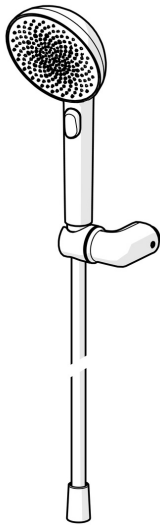

EAN: 4057304021206
static.hansa.com/4717012033

HANSAAURELIA Eine Symphonie aus Einfachheit und Eleganz.

Entdecken Sie die Harmonie von HANSAAURELIA, eine Symphonie aus Einfachheit und Eleganz. AURELIA schöpft das Design aus den exquisiten Elementen der wilden Natur. Vom anmutigen Lotusblüten-Design, das für reines Vergnügen geschaffen wurde, bis zur einfachsten Kurve eines winzigen Wassertropfens, der unsere Handbrause formt, spiegelt jedes Detail die Schönheit der Natur um uns herum wider. Anmut ist der Schlüssel zu jedem Element und schafft eine nahtlose Verbindung zwischen Form und Funktion.

110mm - 3 Strahlarten Handbrause
 Einfacher Druckknopf-Umschalter zur Auswahl der Strahlarten
 Eleganter Brausehalter

ERHÖHEN SIE IHR DUSCHVERGNÜGEN

- Dusche
- Wandmontage
- Matt-Schwarz
- Handbrause, Brausehalter, Brauseschlauch (1250 mm), Anti-Kalk-Technik, Twist guard, Verdrehenschutz für Brauseschlauch
- Pulsierend - Starker Wasserstrahl zur Massage oder Körperbehandlung, Intensiv - Belebender Wasserstrahl, Entspannend - Sanfter Wasserstrahl, angenehm für den ganzen Körper
- Schlauchdurchführung, drehbar
- 3-strahlig

Technische Daten

Durchflusseigenschaften

Durchfluss bei 3 bar (mit Durchflussbegrenzer) **12.0 l/min**

Technische Eigenschaften

Warmwasserversorgung **max. +65°C**
 Arbeitsdruck **0.5-5 bar**
 Anschlussgröße **G1/2**
 Werkstoff **Messing/Verbundwerkstoff**