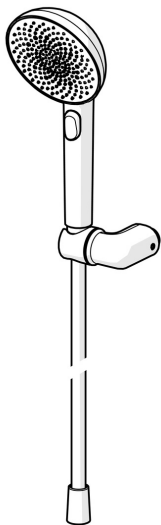

EAN: 4057304021206
static.hansa.com/4717012033

HANSA AURELIA - Symfonie jednoduchosti a elegance.

Objevte harmonii HANSA AURELIA, symfonii jednoduchosti a elegance. AURELIA čerpá designovou inspiraci z vynikajících prvků divoké přírody. Od elegantního květu lotosu, který se proměnil v hlavici sprchy navržené pro čisté potěšení, po nejjednodušší křivku malé kapky vody tvarující naši ruční sprchu, každý detail odráží krásu, která nás obklopuje v přírodě.

Elegance je klíčová pro každý prvek, vytvářející bezproblémové spojení mezi formou a funkcí.

Ruční sprchová souprava 110 mm - 3 hlavice sprchy

Snadné přepínání hlavice sprchy pomocí tlačítka

Elegantní držák sprchy

ZVÝŠENÍ VAŠICH OKAMŽIKŮ

- Řešení pro sprchy
- Montáž na zeď
- Černá matná
- Ruční sprcha, Držák sprchy, Sprchová hadice (1250 mm), Technologie proti usazeninám (snadno se čistí), Sprchová hadice s ochranou proti překroucení
- Pulzující - silný proud vody pro masáž nebo ošetření těla, Intenzivní - povzbuzující proud vody, Relaxační - Jemný proud vody, příjemný pro celé tělo
- Otočné vedení hadice
- 3 proudy

Technické údaje

Vlastnosti průtoku

Průtokové množství při 3 bar (s omezovací průtokou) **12.0 l/min**

Technické vlastnosti

Zdroj teplé vody **max. +65°C**
Pracovní tlak **0.5-5 bar**
Velikost přípojky **G1/2**
Materiál **Mosaz/Plast**