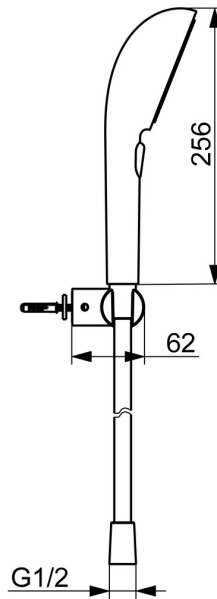

Elegance je klíčová pro každý prvek, vytvářející bezproblémové spojení mezi formou a funkcí.

Ruční sprchová souprava 110 mm - 3 hlavice sprchy

Snadné přepínání hlavice sprchy pomocí tlačítka

Elegantní držák sprchy

ZVÝŠENÍ VAŠICH OKAMŽIKŮ

- Řešení pro sprchy
- Montáž na zeď
- Černá matná
- Ruční sprcha, Držák sprchy, Sprchová hadice (1250 mm), Technologie proti usazeninám (snadno se čistí), Sprchová hadice s ochranou proti překroucení
- Pulzující - silný proud vody pro masáž nebo ošetření těla, Intenzivní - povzbuzující proud vody, Relaxační - Jemný proud vody, příjemný pro celé tělo
- Otočné vedení hadice
- 3 proudy

Technické údaje

Vlastnosti průtoku

Průtokové množství při 3 bar (s omezovací průtokou) **12.0 l/min**

Technické vlastnosti

Zdroj teplé vody **max. +65°C**
Pracovní tlak **0.5-5 bar**
Velikost přípojky **G1/2**
Materiál **Mosaz/Plast**