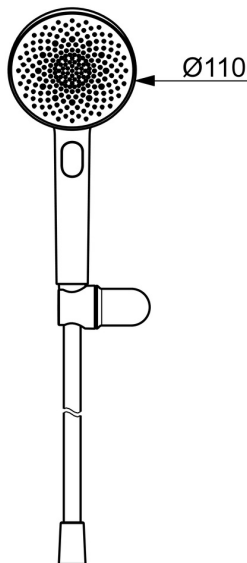

EAN: 4057304021206
static.hansa.com/4717012033

HANSA AURELIA - Symfonie jednoduchosti a elegance.

Objevte harmonii HANSA AURELIA, symfonii jednoduchosti a elegance. AURELIA čerpá designovou inspiraci z vynikajících prvků divoké přírody. Od elegantního květu lotosu, který se proměnil v hlavici sprchy navržené pro čisté potěšení, po nejjednodušší křivku malé kapky vody tvarující naši ruční sprchu, každý detail odráží krásu, která nás obklopuje v přírodě.

Elegance je klíčová pro každý prvek, vytvářející bezproblémové spojení mezi formou a funkcí.

Ruční sprchová souprava 110 mm - 3 hlavice sprchy

Snadné přepínání hlavice sprchy pomocí tlačítka

Elegantní držák sprchy

ZVÝŠENÍ VAŠICH OKAMŽIKŮ

- Řešení pro sprchy
- Montáž na zeď
- Černá matná
- Ruční sprcha, Držák sprchy, Sprchová hadice (1250 mm), Technologie proti usazeninám (snadno se čistí), Sprchová hadice s ochranou proti překroucení
- Pulzující - silný proud vody pro masáž nebo ošetření těla, Intenzivní - povzbuzující proud vody, Relaxační - Jemný proud vody, příjemný pro celé tělo
- Otočné vedení hadice
- 3 proudy

Technické údaje

Vlastnosti průtoku

Průtokové množství při 3 bar (s omezovací průtokou) **12.0 l/min**

Technické vlastnosti

Zdroj teplé vody **max. +65°C**
Pracovní tlak **0.5-5 bar**
Velikost přípojky **G1/2**
Materiál **Mosaz/Plast**