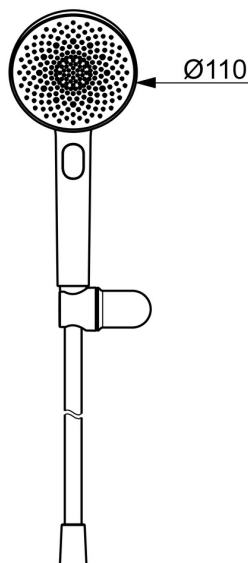

EAN: 4057304020575
static.hansa.com/47170120

HANSAAURELIA Symfónia jednoduchosti a elegancie.

Objavte harmóniu HANSAAURELIA, symfóniu jednoduchosti a elegancie. AURELIA čerpá dizajnovú inšpiráciu z krásnych prvkov divokej prírody. Od elegantného kvetu lotosu, ktorý sa premenil na sprchovú hlavicu navrhnutú pre čisté potešenie, po najjednoduchšiu krivku malého kvapky vody, ktorá tvaruje našu ručnú sprchu, každý detail odráža krásu, ktorá nás obklopuje v prírode.

Elegancia je kľúčová pre každý prvok, vytvárajúca bezproblémové spojenie medzi formou a funkciou.

110 mm - 3 hlavice s 3 typmi lúčov ručnej sprchy

Jednoduchý prepínač pre výber typu lúča

Elegantný držiak sprchy

ZVÝŠENIE VAŠICH MOMENTOV

- Riešenia pre sprchy
- Nástenná montáž
- Chróm
- Ručná sprcha, Držiak sprchy, Sprchová hadica (1250 mm), Technológia proti usadeninám (ľahko sa čistí), Sprchová hadica s ochranou proti prekrúteniu
- Pulzujúci – Silný prúd vody pre masáž alebo ošetrovanie tela, Intenzívny – Povzbudzujúci prúd vody, Relaxačný – Jemný prúd vody, príjemný pre celé telo
- Otočné vedenie hadice
- 3-prúdová

Technické údaje

Vlastnosti prietoku

Prietok pri tlaku 3 bar (s obmedzovačmi prietoku) **12.0 l/min**

Technické vlastnosti

Dodávka teplej vody **max. +65°C**
Pracovný tlak **0.5-5 bar**
Spojovacia veľkosť **G1/2**
Materiál **Mosadz/Plast**