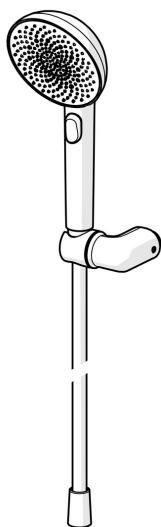

EAN: 4057304020575
static.hansa.com/47170120

HANSAAURELIA Symfónia jednoduchosti a elegancie.

Objavte harmóniu HANSAAURELIA, symfóniu jednoduchosti a elegancie. AURELIA čerpá dizajnovú inšpiráciu z krásnych prvkov divokej prírody. Od elegantného kvetu lotosu, ktorý sa premenil na sprchovú hlavicu navrhnutú pre čisté potešenie, po najjednoduchšiu krivku malého kvapky vody, ktorá tvaruje našu ručnú sprchu, každý detail odráža krásu, ktorá nás obklopuje v prírode.

Elegancia je kľúčová pre každý prvok, vytvárajúca bezproblémové spojenie medzi formou a funkciou.

110 mm - 3 hlavice s 3 typmi lúčov ručnej sprchy

Jednoduchý prepínač pre výber typu lúča

Elegantný držiak sprchy

ZVÝŠENIE VAŠICH MOMENTOV

- Riešenia pre sprchy
- Nástenná montáž
- Chróm
- Ručná sprcha, Držiak sprchy, Sprchová hadica (1250 mm), Technológia proti usadeninám (ľahko sa čistí), Sprchová hadica s ochranou proti prekrúteniu
- Pulzujúci – Silný prúd vody pre masáž alebo ošetrovanie tela, Intenzívny – Povzbudzujúci prúd vody, Relaxačný – Jemný prúd vody, príjemný pre celé telo
- Otočné vedenie hadice
- 3-prúdová

Technické údaje

Vlastnosti prietoku

Prietok pri tlaku 3 bar (s obmedzovačmi prietoku) **12.0 l/min**

Technické vlastnosti

Dodávka teplej vody **max. +65°C**
Pracovný tlak **0.5-5 bar**
Spojovacia veľkosť **G1/2**
Materiál **Mosadz/Plast**