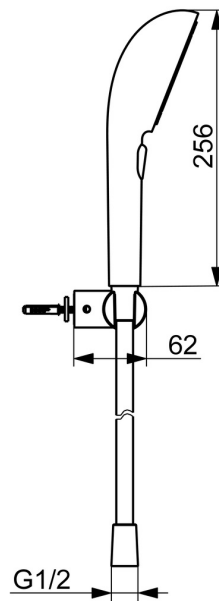

EAN: 4057304020575
static.hansa.com/47170120

HANSAAURELIA Symfónia jednoduchosti a elegancie.

Objavte harmóniu HANSAAURELIA, symfóniu jednoduchosti a elegancie. AURELIA čerpá dizajnovú inšpiráciu z krásnych prvkov divokej prírody. Od elegantného kvetu lotosu, ktorý sa premenil na sprchovú hlavicu navrhnutú pre čisté potešenie, po najjednoduchšiu krivku malého kvapky vody, ktorá tvaruje našu ručnú sprchu, každý detail odráža krásu, ktorá nás obklopuje v prírode.

Elegancia je kľúčová pre každý prvok, vytvárajúca bezproblémové spojenie medzi formou a funkciou.

110 mm - 3 hlavice s 3 typmi lúčov ručnej sprchy

Jednoduchý prepínač pre výber typu lúča

Elegantný držiak sprchy

ZVÝŠENIE VAŠICH MOMENTOV

- Riešenia pre sprchy
- Nástenná montáž
- Chróm
- Ručná sprcha, Držiak sprchy, Sprchová hadica (1250 mm), Technológia proti usadeninám (ľahko sa čistí), Sprchová hadica s ochranou proti prekrúteniu
- Pulzujúci – Silný prúd vody pre masáž alebo ošetrovanie tela, Intenzívny – Povzbudzujúci prúd vody, Relaxačný – Jemný prúd vody, príjemný pre celé telo
- Otočné vedenie hadice
- 3-prúdová

Technické údaje

Vlastnosti prietoku

Prietok pri tlaku 3 bar (s obmedzovačmi prietoku) **12.0 l/min**

Technické vlastnosti

Dodávka teplej vody **max. +65°C**
Pracovný tlak **0.5-5 bar**
Spojovacia veľkosť **G1/2**
Materiál **Mosadz/Plast**