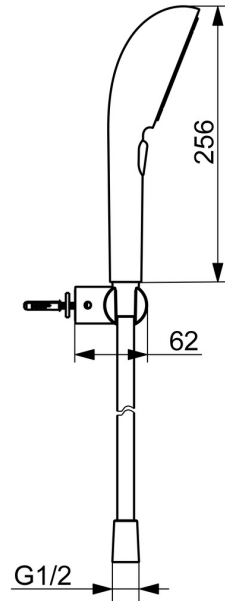

Gratie is de sleutel tot elk element, waardoor er een naadloze verbinding ontstaat tussen vorm en functie.

110mm - 3 sproeikop Handdouche

Eenvoudige drukknop om de sproeikop te selecteren

Elegante douchekop houder

VERHEFFEN VAN UW MOMENTEN

- Douche oplossingen
- Wandmontage
- Chrom
- Handdouche, Douchehouder, Doucheslang (1250 mm), Beschermtechnologie tegen kalkaanslag, Twist guard, draaibeveiliging voor doucheslang
- Pulserend – sterke waterstroom voor massage of lichaamsbehandeling, Intens – stimulerende waterstroom, Ontspannend – zachte waterstroom, aangenaam voor het hele lichaam
- Slangdoorvoer, draaibaar
- 3-stralig

Technische gegevens

Doorstromingseigenschappen

Doorstroomhoeveelheid bij 3 bar (met debietbegrenzers) **12.0 l/min**

Technische eigenschappen

Warmwatertoever **max. +65°C**
Werkdruk **0.5-5 bar**
Aansluitmaat **G1/2**
Materiaal **Brass/Plastic**