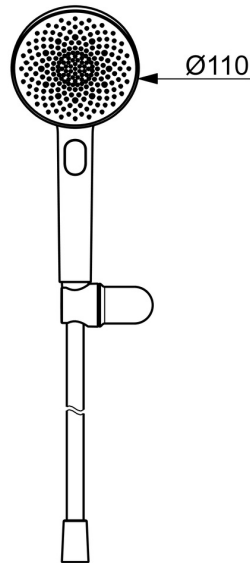

EAN: 4057304020575
static.hansa.com/47170120

HANSAAURELIA Een Symfonie van Eenvoud en Elegantie.

Ontdek de harmonie van HANSAAURELIA, een symfonie van eenvoud en elegantie. AURELIA haalt ontwerp inspiratie uit de prachtige elementen van de wilde natuur. Van de gracieuze Lotus bloem omgevormd tot een sproeikop, ontworpen voor puur genot, tot de eenvoudigste curve van een kleine waterdruppel die onze handdouche vormt, elk detail weerspiegelt de schoonheid om ons heen in de natuur.

Gratie is de sleutel tot elk element, waardoor er een naadloze verbinding ontstaat tussen vorm en functie.

110mm - 3 sproeikop Handdouche

Eenvoudige drukknop om de sproeikop te selecteren

Elegante douchekop houder

VERHEFFEN VAN UW MOMENTEN

- Douche oplossingen
- Wandmontage
- Chrom
- Handdouche, Douchehouder, Doucheslang (1250 mm), Beschermtechnologie tegen kalkaanslag, Twist guard, draaibeveiliging voor doucheslang
- Pulserend – sterke waterstroom voor massage of lichaamsbehandeling, Intens – stimulerende waterstroom, Ontspannend – zachte waterstroom, aangenaam voor het hele lichaam
- Slangdoorvoer, draaibaar
- 3-stralig

Technische gegevens

Doorstromingseigenschappen

Doorstroomhoeveelheid bij 3 bar (met debietbegrenzers) **12.0 l/min**

Technische eigenschappen

Warmwatertoever **max. +65°C**
Werkdruk **0.5-5 bar**
Aansluitmaat **G1/2**
Materiaal **Brass/Plastic**