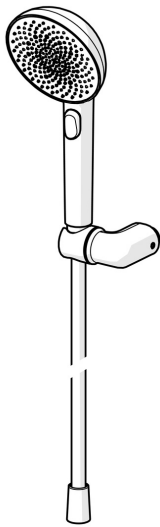

EAN: 4057304020575
static.hansa.com/47170120

HANSAAURELIA Een Symfonie van Eenvoud en Elegantie.

Ontdek de harmonie van HANSAAURELIA, een symfonie van eenvoud en elegantie. AURELIA haalt ontwerp inspiratie uit de prachtige elementen van de wilde natuur. Van de gracieuze Lotus bloem omgevormd tot een sproeikop, ontworpen voor puur genot, tot de eenvoudigste curve van een kleine waterdruppel die onze handdouche vormt, elk detail weerspiegelt de schoonheid om ons heen in de natuur.

Gratie is de sleutel tot elk element, waardoor er een naadloze verbinding ontstaat tussen vorm en functie.

110mm - 3 sproeikop Handdouche

Eenvoudige drukknop om de sproeikop te selecteren

Elegante douchekop houder

VERHEFFEN VAN UW MOMENTEN

- Douche oplossingen
- Wandmontage
- Chrom
- Handdouche, Douchehouder, Doucheslang (1250 mm), Beschermtechnologie tegen kalkaanslag, Twist guard, draaibeveiliging voor doucheslang
- Pulserend – sterke waterstroom voor massage of lichaamsbehandeling, Intens – stimulerende waterstroom, Ontspannend – zachte waterstroom, aangenaam voor het hele lichaam
- Slangdoorvoer, draaibaar
- 3-stralig

Technische gegevens

Doorstromingseigenschappen

Doorstroomhoeveelheid bij 3 bar (met debietbegrenzers) **12.0 l/min**

Technische eigenschappen

Warmwatertoever **max. +65°C**
Werkdruk **0.5-5 bar**
Aansluitmaat **G1/2**
Materiaal **Brass/Plastic**