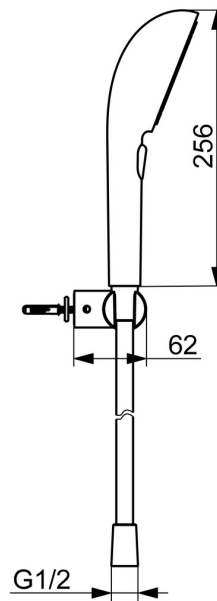

EAN: 4057304020575
static.hansa.com/47170120

HANSAAURELIA Una sinfonia di semplicità ed eleganza.

Scopri l'armonia di HANSAAURELIA, una sinfonia di semplicità ed eleganza. AURELIA trae ispirazione dal design degli elementi meravigliosi della natura selvaggia. Dall'elegante fiore di loto trasformato in una testina di spruzzo, progettata per il puro piacere, alla semplice curva di una minuscola goccia d'acqua che dà forma alla nostra doccetta, ogni dettaglio riflette la bellezza che ci circonda nella natura.

L'eleganza è la chiave di ogni elemento, creando una connessione perfetta tra forma e funzionalità.

Doccetta da 110 mm con 3 testine di spruzzo

Deviatore per la selezione semplice della testina di spruzzo

Elegante supporto doccia

ELEVA I TUOI MOMENTI

- Soluzioni doccia
- Montaggio a parete
- Cromo
- Doccetta a mano, Supporto doccetta, Flessibile doccia (1250 mm), Tecnologia di protezione anticalcare, Protezione antitorsione
- Pulsante - Forte flusso d'acqua per il massaggio o il trattamento del corpo, Intenso - Getto d'acqua rinvigorente, Rilassante - Getto d'acqua morbido, piacevole per tutto il corpo
- Guida flessibile girevole
- 3 getti

Dati tecnici

Caratteristiche flusso

Portata 3 bar (con riduttori di flusso) **12.0 l/min**

Caratteristiche tecniche

Fornitura di acqua calda **max. +65°C**
Pressione di esercizio **0.5-5 bar**
Misura della connessione **G1/2**
Materiale **Ottone/Plastica**