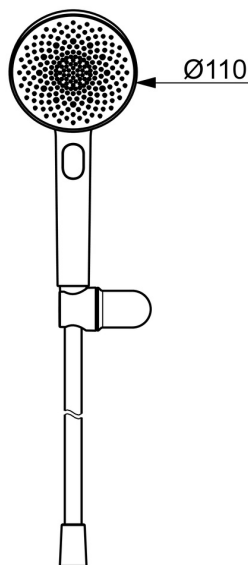

EAN: 4057304020575
static.hansa.com/47170120

HANSAAURELIA Una sinfonia di semplicità ed eleganza.

Scopri l'armonia di HANSAAURELIA, una sinfonia di semplicità ed eleganza. AURELIA trae ispirazione dal design degli elementi meravigliosi della natura selvaggia. Dall'elegante fiore di loto trasformato in una testina di spruzzo, progettata per il puro piacere, alla semplice curva di una minuscola goccia d'acqua che dà forma alla nostra doccetta, ogni dettaglio riflette la bellezza che ci circonda nella natura.

L'eleganza è la chiave di ogni elemento, creando una connessione perfetta tra forma e funzionalità.

Doccetta da 110 mm con 3 testine di spruzzo

Deviatore per la selezione semplice della testina di spruzzo

Elegante supporto doccia

ELEVA I TUOI MOMENTI

- Soluzioni doccia
- Montaggio a parete
- Cromo
- Doccetta a mano, Supporto doccetta, Flessibile doccia (1250 mm), Tecnologia di protezione anticalcare, Protezione antitorsione
- Pulsante - Forte flusso d'acqua per il massaggio o il trattamento del corpo, Intenso - Getto d'acqua rinvigorente, Rilassante - Getto d'acqua morbido, piacevole per tutto il corpo
- Guida flessibile girevole
- 3 getti

Dati tecnici

Caratteristiche flusso

Portata 3 bar (con riduttori di flusso) **12.0 l/min**

Caratteristiche tecniche

Fornitura di acqua calda **max. +65°C**
Pressione di esercizio **0.5-5 bar**
Misura della connessione **G1/2**
Materiale **Ottone/Plastica**