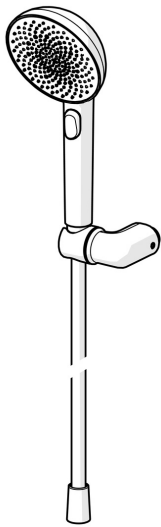

EAN: 4057304020575
static.hansa.com/47170120

HANSAAURELIA, une symphonie de simplicité et d'élégance.

Découvrez l'harmonie de HANSAAURELIA, une symphonie de simplicité et d'élégance. AURELIA puise son inspiration de design dans les éléments exquis de la nature sauvage. Depuis la fleur de lotus gracieuse transformée en pommeau de douche, conçue pour un plaisir pur, jusqu'à la courbe la plus simple d'une petite goutte d'eau façonnant notre douche à main, chaque détail reflète la beauté qui nous entoure dans la nature. La grâce est la clé de chaque élément, créant une connexion harmonieuse entre la forme et la fonction.

Douchette à main de 110 mm avec 3 pommes de douche
 Sélecteur facile pour choisir la pomme de douche
 Support de douche élégant

ÉLEVER VOS MOMENTS

- Solutions de douche
- Montage mural
- Chrome
- Douchette, Support de douchette, Flexible de douche (1250 mm), Technologie de protection anti calcaire, Protection antitorsion
- Pulsation – Jet d'eau puissant pour les massages ou les soins du corps, Intense – Jet d'eau revigorant, Relaxant – Jet d'eau doux, agréable pour tout le corps
- Guide de flexible, pivotant
- 3 jets

Caractéristiques techniques

Caractéristiques de débit

Débit à 3 bar (avec réducteurs de pression) **12.0 l/min**

Caractéristiques techniques

Alimentation en eau chaude **max. +65°C**
Pression de service **0.5-5 bar**
Taille de raccord **G1/2**
Matériau **Brass/Plastic**