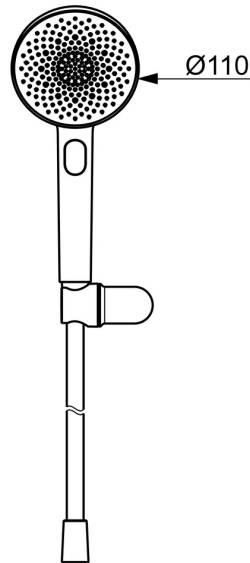

EAN: 4057304020575
static.hansa.com/47170120

HANSAAURELIA, une symphonie de simplicité et d'élégance.

Découvrez l'harmonie de HANSAAURELIA, une symphonie de simplicité et d'élégance. AURELIA puise son inspiration de design dans les éléments exquis de la nature sauvage. Depuis la fleur de lotus gracieuse transformée en pommeau de douche, conçue pour un plaisir pur, jusqu'à la courbe la plus simple d'une petite goutte d'eau façonnant notre douche à main, chaque détail reflète la beauté qui nous entoure dans la nature. La grâce est la clé de chaque élément, créant une connexion harmonieuse entre la forme et la fonction.

Douchette à main de 110 mm avec 3 pommes de douche
 Sélecteur facile pour choisir la pomme de douche
 Support de douche élégant

ÉLEVER VOS MOMENTS

- Solutions de douche
- Montage mural
- Chrome
- Douchette, Support de douchette, Flexible de douche (1250 mm), Technologie de protection anti calcaire, Protection antitorsion
- Pulsation – Jet d'eau puissant pour les massages ou les soins du corps, Intense – Jet d'eau revigorant, Relaxant – Jet d'eau doux, agréable pour tout le corps
- Guide de flexible, pivotant
- 3 jets

Caractéristiques techniques

Caractéristiques de débit

Débit à 3 bar (avec réducteurs de pression) **12.0 l/min**

Caractéristiques techniques

Alimentation en eau chaude **max. +65°C**
Pression de service **0.5-5 bar**
Taille de raccord **G1/2**
Matériau **Brass/Plastic**