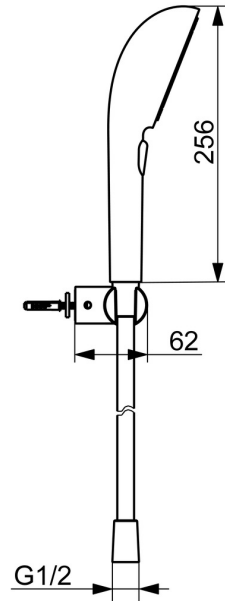

EAN: 4057304020575
static.hansa.com/47170120

HANSAAURELIA, une symphonie de simplicité et d'élégance.

Découvrez l'harmonie de HANSAAURELIA, une symphonie de simplicité et d'élégance. AURELIA puise son inspiration de design dans les éléments exquis de la nature sauvage. Depuis la fleur de lotus gracieuse transformée en pommeau de douche, conçue pour un plaisir pur, jusqu'à la courbe la plus simple d'une petite goutte d'eau façonnant notre douche à main, chaque détail reflète la beauté qui nous entoure dans la nature. La grâce est la clé de chaque élément, créant une connexion harmonieuse entre la forme et la fonction.

Douchette à main de 110 mm avec 3 pommes de douche
 Sélecteur facile pour choisir la pomme de douche
 Support de douche élégant

ÉLEVER VOS MOMENTS

- Solutions de douche
- Montage mural
- Chrome
- Douchette, Support de douchette, Flexible de douche (1250 mm), Technologie de protection anti calcaire, Protection antitorsion
- Pulsation – Jet d'eau puissant pour les massages ou les soins du corps, Intense – Jet d'eau revigorant, Relaxant – Jet d'eau doux, agréable pour tout le corps
- Guide de flexible, pivotant
- 3 jets

Caractéristiques techniques

Caractéristiques de débit

Débit à 3 bar (avec réducteurs de pression) **12.0 l/min**

Caractéristiques techniques

Alimentation en eau chaude **max. +65°C**
Pression de service **0.5-5 bar**
Taille de raccord **G1/2**
Matériau **Brass/Plastic**