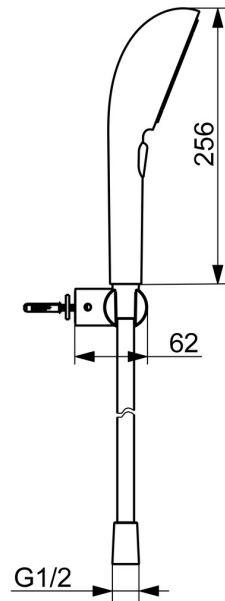

EAN: 4057304020575  
[static.hansa.com/47170120](https://static.hansa.com/47170120)

HANSAAURELIA Eine Symphonie aus Einfachheit und Eleganz.

Entdecken Sie die Harmonie von HANSAAURELIA, eine Symphonie aus Einfachheit und Eleganz. AURELIA schöpft das Design aus den exquisiten Elementen der wilden Natur. Vom anmutigen Lotusblüten-Design, das für reines Vergnügen geschaffen wurde, bis zur einfachsten Kurve eines winzigen Wassertropfens, der unsere Handbrause formt, spiegelt jedes Detail die Schönheit der Natur um uns herum wider. Anmut ist der Schlüssel zu jedem Element und schafft eine nahtlose Verbindung zwischen Form und Funktion.

110mm - 3 Strahlarten Handbrause  
 Einfacher Druckknopf-Umschalter zur Auswahl der Strahlarten  
 Eleganter Brausehalter

ERHÖHEN SIE IHR DUSCHVERGNÜGEN

- Dusche
- Wandmontage
- Chrom
- Handbrause, Brausehalter, Brauseschlauch (1250 mm), Anti-Kalk-Technik, Twist guard, Verdrehenschutz für Brauseschlauch
- Pulsierend - Starker Wasserstrahl zur Massage oder Körperbehandlung, Intensiv - Belebender Wasserstrahl, Entspannend - Sanfter Wasserstrahl, angenehm für den ganzen Körper
- Schlauchdurchführung, drehbar
- 3-strahlig

### Technische Eigenschaften

Warmwasserversorgung **max. +65°C**  
 Arbeitsdruck **0.5-5 bar**  
 Anschlussgröße **G1/2**  
 Werkstoff **Messing/Verbundwerkstoff**