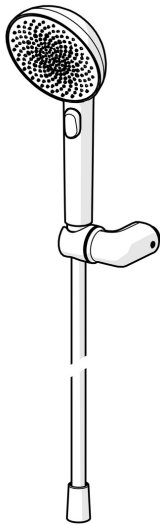

EAN: 4057304020575  
[static.hansa.com/47170120](https://static.hansa.com/47170120)

HANSAAURELIA Eine Symphonie aus Einfachheit und Eleganz.

Entdecken Sie die Harmonie von HANSAAURELIA, eine Symphonie aus Einfachheit und Eleganz. AURELIA schöpft das Design aus den exquisiten Elementen der wilden Natur. Vom anmutigen Lotusblüten-Design, das für reines Vergnügen geschaffen wurde, bis zur einfachsten Kurve eines winzigen Wassertropfens, der unsere Handbrause formt, spiegelt jedes Detail die Schönheit der Natur um uns herum wider. Anmut ist der Schlüssel zu jedem Element und schafft eine nahtlose Verbindung zwischen Form und Funktion.

110mm - 3 Strahlarten Handbrause  
 Einfacher Druckknopf-Umschalter zur Auswahl der Strahlarten  
 Eleganter Brausehalter

ERHÖHEN SIE IHR DUSCHVERGNÜGEN

- Dusche
- Wandmontage
- Chrom
- Handbrause, Brausehalter, Brauseschlauch (1250 mm), Anti-Kalk-Technik, Twist guard, Verdrehenschutz für Brauseschlauch
- Pulsierend - Starker Wasserstrahl zur Massage oder Körperbehandlung, Intensiv - Belebender Wasserstrahl, Entspannend - Sanfter Wasserstrahl, angenehm für den ganzen Körper
- Schlauchdurchführung, drehbar
- 3-strahlig

### Durchflusseigenschaften

Durchfluss bei 3 bar (mit Durchflussbegrenzer) **12.0 l/min**

### Technische Eigenschaften

Warmwasserversorgung **max. +65°C**  
 Arbeitsdruck **0.5-5 bar**  
 Anschlussgröße **G1/2**  
 Werkstoff **Messing/Verbundwerkstoff**