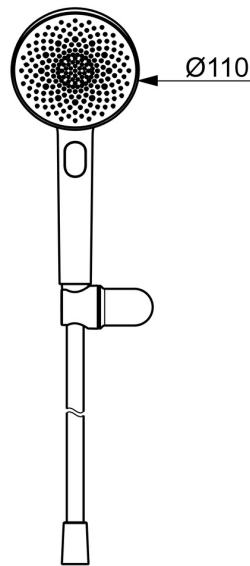

EAN: 4057304020575  
[static.hansa.com/47170120](https://static.hansa.com/47170120)

HANSAAURELIA Eine Symphonie aus Einfachheit und Eleganz.

Entdecken Sie die Harmonie von HANSAAURELIA, eine Symphonie aus Einfachheit und Eleganz. AURELIA schöpft das Design aus den exquisiten Elementen der wilden Natur. Vom anmutigen Lotusblüten-Design, das für reines Vergnügen geschaffen wurde, bis zur einfachsten Kurve eines winzigen Wassertropfens, der unsere Handbrause formt, spiegelt jedes Detail die Schönheit der Natur um uns herum wider. Anmut ist der Schlüssel zu jedem Element und schafft eine nahtlose Verbindung zwischen Form und Funktion.

110mm - 3 Strahlarten Handbrause  
 Einfacher Druckknopf-Umschalter zur Auswahl der Strahlarten  
 Eleganter Brausehalter

ERHÖHEN SIE IHR DUSCHVERGNÜGEN

- Dusche
- Wandmontage
- Chrom
- Handbrause, Brausehalter, Brauseschlauch (1250 mm), Anti-Kalk-Technik, Twist guard, Verdrehenschutz für Brauseschlauch
- Pulsierend - Starker Wasserstrahl zur Massage oder Körperbehandlung, Intensiv - Belebender Wasserstrahl, Entspannend - Sanfter Wasserstrahl, angenehm für den ganzen Körper
- Schlauchdurchführung, drehbar
- 3-strahlig

### Technische Eigenschaften

Warmwasserversorgung **max. +65°C**  
 Arbeitsdruck **0.5-5 bar**  
 Anschlussgröße **G1/2**  
 Werkstoff **Messing/Verbundwerkstoff**