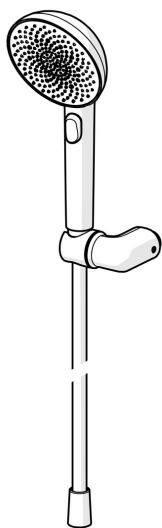

EAN: 4057304020575
static.hansa.com/47170120

HANSAAURELIA - Symfonie jednoduchosti a elegance.

Objevte harmonii HANSAAURELIA, symfonii jednoduchosti a elegance. AURELIA čerpá designovou inspiraci z vynikajících prvků divoké přírody. Od elegantního květu lotosu přeměněného na sprchovou hlavici navrženou pro čisté potěšení, po nejjednodušší křivku malé kapky vody tvarující naši ruční sprchu, každý detail odráží krásu, která nás obklopuje v přírodě.

Elegance je klíčová pro každý prvek, vytvářející bezproblémové spojení mezi formou a funkcí.

110 mm - 3 druhy paprsků ruční sprchy

Snadné přepínání druhů paprsků

Elegantní držák sprchy

ZVÝŠENÍ VAŠICH OKAMŽIKŮ

- Řešení pro sprchy
- Montáž na zeď
- Chrom
- Ruční sprcha, Držák sprchy, Sprchová hadice (1250 mm), Technologie proti usazeninám (snadno se čistí), Sprchová hadice s ochranou proti překroucení
- Pulzující - silný proud vody pro masáž nebo ošetření těla, Intenzivní - povzbuzující proud vody, Relaxační - Jemný proud vody, příjemný pro celé tělo
- Otočné vedení hadice
- 3 proudy

Technické údaje

Vlastnosti průtoku

Průtokové množství při 3 bar (s omezovací průtokou) **12.0 l/min**

Technické vlastnosti

Zdroj teplé vody **max. +65°C**
Pracovní tlak **0.5-5 bar**
Velikost přípojky **G1/2**
Materiál **Mosaz/Plast**