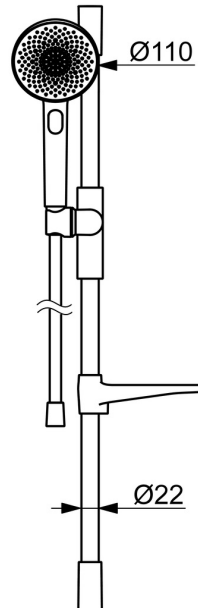

Gratie is de sleutel tot elk element, waardoor er een naadloze verbinding ontstaat tussen vorm en functie.

110mm - 3 sproeikop Handdouche

Eenvoudige duw-schakelaar voor eenvoudige selectie van sproeikop

Gemakkelijk aan te passen douchekop houder

VERHEFFEN VAN UW MOMENTEN

- Douche oplossingen
- Wandmontage
- Chrom
- Handdouche, Glijstang, Verstelbare bevestiging glijstang, Zeepschaal, Doucheslang (1750 mm), Variabele montage punten, Beschermttechnologie tegen kalkaanslag, Twist guard, draaibeveiliging voor doucheslang
- Pulserend – sterke waterstroom voor massage of lichaamsbehandeling, Intens – stimulerende waterstroom, Ontspannend – zachte waterstroom, aangenaam voor het hele lichaam
- Kan worden ingekort, Slangdoorvoer, draaibaar
- 3-stralig

### Doorstromingseigenschappen

Doorstroomhoeveelheid bij 3 bar (met debietbegrenzers) **12.0 l/min**

### Technische eigenschappen

Warmwatertoevoer **max. +65°C**  
 Werkdruk **0.5-5 bar**  
 Aansluitmaat **G1/2**  
 Diameter **Ø 22 mm**  
 Inbouwbreedte **max 710 mm**  
 Lengte / Hoogte **770 mm**  
 Materiaal **Brass/Plastic**