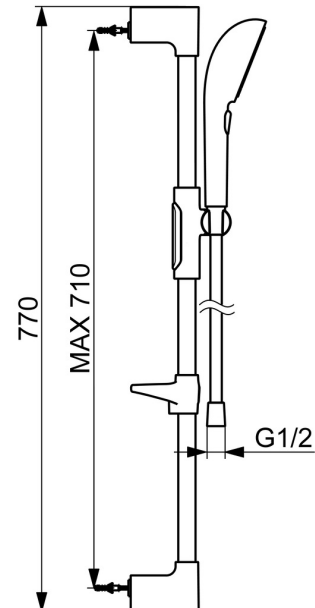

Gratie is de sleutel tot elk element, waardoor er een naadloze verbinding ontstaat tussen vorm en functie.

110mm - 3 sproeikop Handdouche

Eenvoudige duw-schakelaar voor eenvoudige selectie van sproeikop

Gemakkelijk aan te passen douchekop houder

VERHEFFEN VAN UW MOMENTEN

- Douche oplossingen
- Wandmontage
- Chrom
- Handdouche, Glijstang, Verstelbare bevestiging glijstang, Zeepschaal, Doucheslang (1750 mm), Variabele montage punten, Beschermttechnologie tegen kalkaanslag, Twist guard, draaibeveiliging voor doucheslang
- Pulserend – sterke waterstroom voor massage of lichaamsbehandeling, Intens – stimulerende waterstroom, Ontspannend – zachte waterstroom, aangenaam voor het hele lichaam
- Kan worden ingekort, Slangdoorvoer, draaibaar
- 3-stralig

### Technische eigenschappen

Warmwatertoevoer **max. +65°C**  
 Werkdruk **0.5-5 bar**  
 Aansluitmaat **G1/2**  
 Diameter **Ø 22 mm**  
 Inbouwbreedte **max 710 mm**  
 Lengte / Hoogte **770 mm**  
 Materiaal **Brass/Plastic**