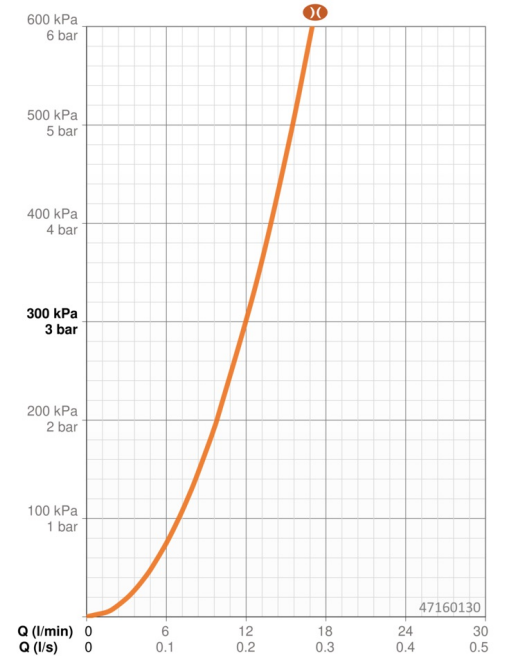

Technische gegevens

Doorstromingseigenschappen

Doorstroomhoeveelheid bij 3 bar (met debietbegrenzers) **12.0 l/min**

Technische eigenschappen

Warmwatertoevoer **max. +65°C**
Werkdruk **0.5-5 bar**
Aansluitmaat **G1/2**
Diameter **Ø 22 mm**
Inbouwbreedte **max 710 mm**
Lengte / Hoogte **770 mm**
Materiaal **Brass/Plastic**

Voorschriften

EN-norm **EN 1112, EN 1113**
Geluidsklasse **I (ISO 3822)**

Toestemmingen en Verklaringen

Verklaring van overeenstemming **DoC**

Reserveonderdelen

SP47150130

	Naam	Code
01	Schuifstuk Chroom	1018479V
02	Zeepschaal Grijs	1018480V-15
03	Muurhaak Chroom	1018481V