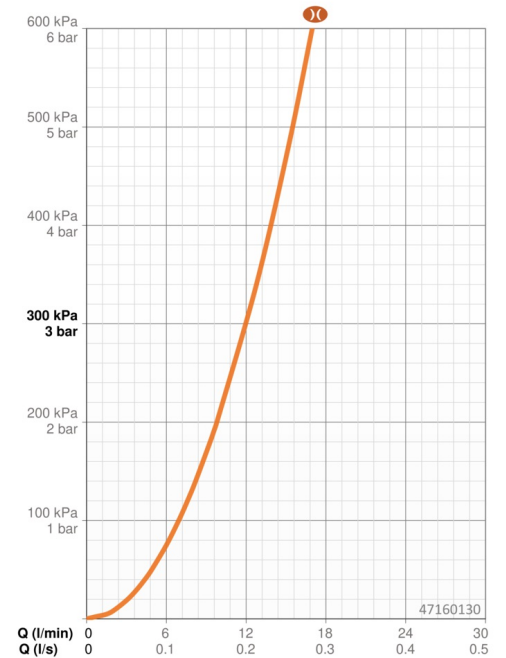

Caractéristiques techniques

Caractéristiques de débit

Débit à 3 bar (avec réducteurs de pression) **12.0 l/min**

Caractéristiques techniques

Alimentation en eau chaude **max. +65°C**
Pression de service **0.5-5 bar**
Taille de raccord **G1/2**
Diamètre **Ø 22 mm**
Largeur d'installation **max 710 mm**
Longueur/hauteur **770 mm**
Matériau **Brass/Plastic**

Règlementations

Norme EN **EN 1112, EN 1113**
Classe acoustique **I (ISO 3822)**

Certificats et normes

Déclaration de conformité **DoC**

Pièces de rechange

SP47150130

	Nom	Code
01	Curseur pour barre	1018479V
02	Porte-savon Gris	1018480V-15
03	Support mural	1018481V