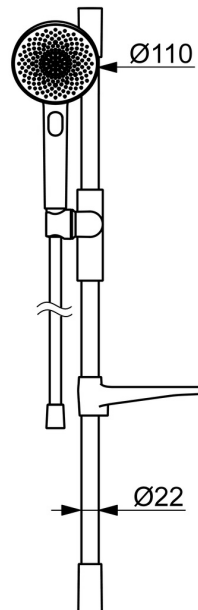

EAN: 4057304020605
static.hansa.com/47160130

HANSAAURELIA, une symphonie de simplicité et d'élégance.

Découvrez l'harmonie de HANSAAURELIA, une symphonie de simplicité et d'élégance. AURELIA puise son inspiration de design dans les éléments exquis de la nature sauvage. Depuis la fleur de lotus gracieuse transformée en pommeau de douche, conçue pour un plaisir pur, jusqu'à la courbe la plus simple d'une petite goutte d'eau façonnant notre douchette, chaque détail reflète la beauté qui nous entoure dans la nature. La grâce est la clé de chaque élément, créant une connexion harmonieuse entre la forme et la fonction.

Douchette de 110 mm avec 3 types de jets
 Sélecteur facile pour choisir le type de jet
 Support de douche facile à ajuster

ÉLEVER VOS MOMENTS

- Solutions de douche
- Montage mural
- Chrome
- Douchette, Barre de douche, Support de douchette réglable, Porte savon, Flexible de douche (1750 mm), Fixation ajustable, Technologie de protection anti calcaire, Protection antitorision
- Pulsation – Jet d'eau puissant pour les massages ou les soins du corps, Intense – Jet d'eau revigorant, Relaxant – Jet d'eau doux, agréable pour tout le corps
- Peut être raccourci, Guide de flexible, pivotant
- 3 jets

Caractéristiques techniques

Caractéristiques de débit

Débit à 3 bar (avec réducteurs de pression) **12.0 l/min**

Caractéristiques techniques

Alimentation en eau chaude **max. +65°C**
 Pression de service **0.5-5 bar**
 Taille de raccord **G1/2**
 Diamètre **Ø 22 mm**
 Largeur d'installation **max 710 mm**
 Longueur/hauteur **770 mm**
 Matériau **Brass/Plastic**