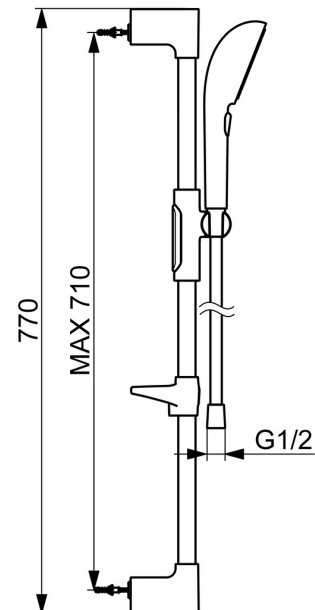

EAN: 4057304020605
static.hansa.com/47160130

HANSAAURELIA, une symphonie de simplicité et d'élégance.

Découvrez l'harmonie de HANSAAURELIA, une symphonie de simplicité et d'élégance. AURELIA puise son inspiration de design dans les éléments exquis de la nature sauvage. Depuis la fleur de lotus gracieuse transformée en pommeau de douche, conçue pour un plaisir pur, jusqu'à la courbe la plus simple d'une petite goutte d'eau façonnant notre douchette, chaque détail reflète la beauté qui nous entoure dans la nature. La grâce est la clé de chaque élément, créant une connexion harmonieuse entre la forme et la fonction.

Douchette de 110 mm avec 3 types de jets
 Sélecteur facile pour choisir le type de jet
 Support de douche facile à ajuster

ÉLEVER VOS MOMENTS

- Solutions de douche
- Montage mural
- Chrome
- Douchette, Barre de douche, Support de douchette réglable, Porte savon, Flexible de douche (1750 mm), Fixation ajustable, Technologie de protection anti calcaire, Protection antitorision
- Pulsation – Jet d'eau puissant pour les massages ou les soins du corps, Intense – Jet d'eau revigorant, Relaxant – Jet d'eau doux, agréable pour tout le corps
- Peut être raccourci, Guide de flexible, pivotant
- 3 jets

Caractéristiques techniques

Caractéristiques de débit

Débit à 3 bar (avec réducteurs de pression) **12.0 l/min**

Caractéristiques techniques

Alimentation en eau chaude **max. +65°C**
 Pression de service **0.5-5 bar**
 Taille de raccord **G1/2**
 Diamètre **Ø 22 mm**
 Largeur d'installation **max 710 mm**
 Longueur/hauteur **770 mm**
 Matériau **Brass/Plastic**