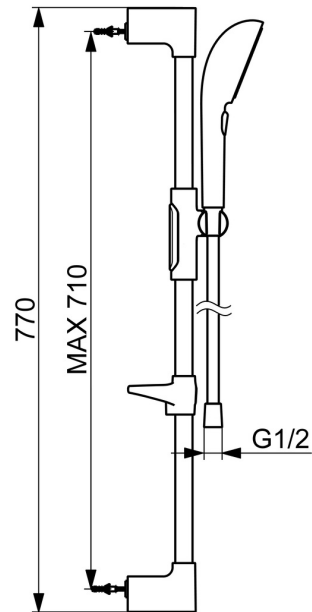

EAN: 4057304020605
static.hansa.com/47160130

HANSAAURELIA Eine Symphonie aus Einfachheit und Eleganz.

Entdecken Sie die Harmonie von HANSAAURELIA, eine Symphonie aus Einfachheit und Eleganz. AURELIA schöpft das Design aus den exquisiten Elementen der wilden Natur. Vom anmutigen Lotusblüten-Sprayface, das für reines Vergnügen entworfen wurde, bis zur einfachsten Kurve eines winzigen Wassertropfens, der unsere Handbrause formt, spiegelt jedes Detail die Schönheit wider, die uns in der Natur umgibt. Anmut ist der Schlüssel zu jedem Element und schafft eine nahtlose Verbindung zwischen Form und Funktion.

110mm - 3 Sprayface Handbrause

Einfacher Druckknopf-Umschalter für einfache Auswahl des Sprayface

Einfach einstellbarer Duschhalter

ERHÖHEN SIE IHR DUSCHVERGNÜGEN

- Dusche
- Wandmontage
- Chrom
- Handbrause, Brausestange, Verstellbare Brausestangehalterung, Seifenschale, Brauseschlauch (1750 mm), Variable Montagemöglichkeit, Anti-Kalk-Technik, Twist guard, Verdrehenschutz für Brauseschlauch
- Pulsierend - Starker Wasserstrahl zur Massage oder Körperbehandlung, Intensiv - Belebender Wasserstrahl, Entspannend - Sanfter Wasserstrahl, angenehm für den ganzen Körper
- Kürzbar, Schlauchdurchführung, drehbar
- 3-strahlig

Technische Daten

Durchflusseigenschaften

Durchfluss bei 3 bar (mit Durchflussbegrenzer) **12.0 l/min**

Technische Eigenschaften

Warmwasserversorgung **max. +65°C**
 Arbeitsdruck **0.5-5 bar**
 Anschlussgröße **G1/2**
 Durchmesser **Ø 22 mm**
 Installationsabstand **max 710 mm**
 Länge / Höhe **770 mm**
 Werkstoff **Messing/Verbundwerkstoff**