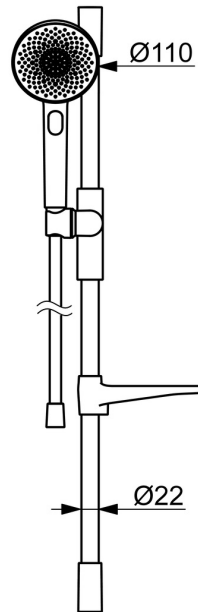

EAN: 4057304020605
static.hansa.com/47160130

HANSAAURELIA Eine Symphonie aus Einfachheit und Eleganz.

Entdecken Sie die Harmonie von HANSAAURELIA, eine Symphonie aus Einfachheit und Eleganz. AURELIA schöpft das Design aus den exquisiten Elementen der wilden Natur. Vom anmutigen Lotusblüten-Sprayface, das für reines Vergnügen entworfen wurde, bis zur einfachsten Kurve eines winzigen Wassertropfens, der unsere Handbrause formt, spiegelt jedes Detail die Schönheit wider, die uns in der Natur umgibt. Anmut ist der Schlüssel zu jedem Element und schafft eine nahtlose Verbindung zwischen Form und Funktion.

110mm - 3 Sprayface Handbrause

Einfacher Druckknopf-Umschalter für einfache Auswahl des Sprayface

Einfach einstellbarer Duschhalter

ERHÖHEN SIE IHR DUSCHVERGNÜGEN

- Dusche
- Wandmontage
- Chrom
- Handbrause, Brausestange, Verstellbare Brausestangehalterung, Seifenschale, Brauseschlauch (1750 mm), Variable Montagemöglichkeit, Anti-Kalk-Technik, Twist guard, Verdrehenschutz für Brauseschlauch
- Pulsierend - Starker Wasserstrahl zur Massage oder Körperbehandlung, Intensiv - Belebender Wasserstrahl, Entspannend - Sanfter Wasserstrahl, angenehm für den ganzen Körper
- Kürzbar, Schlauchdurchführung, drehbar
- 3-strahlig

Technische Daten

Durchflusseigenschaften

Durchfluss bei 3 bar (mit Durchflussbegrenzer) **12.0 l/min**

Technische Eigenschaften

Warmwasserversorgung **max. +65°C**
 Arbeitsdruck **0.5-5 bar**
 Anschlussgröße **G1/2**
 Durchmesser **Ø 22 mm**
 Installationsabstand **max 710 mm**
 Länge / Höhe **770 mm**
 Werkstoff **Messing/Verbundwerkstoff**