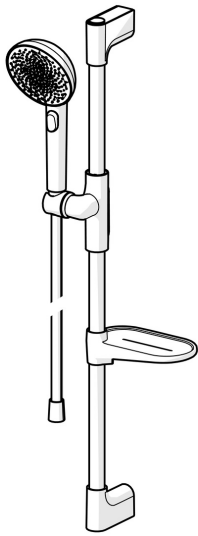

EAN: 4057304020605
static.hansa.com/47160130

HANSAAURELIA Eine Symphonie aus Einfachheit und Eleganz.

Entdecken Sie die Harmonie von HANSAAURELIA, eine Symphonie aus Einfachheit und Eleganz. AURELIA schöpft das Design aus den exquisiten Elementen der wilden Natur. Vom anmutigen Lotusblüten-Sprayface, das für reines Vergnügen entworfen wurde, bis zur einfachsten Kurve eines winzigen Wassertropfens, der unsere Handbrause formt, spiegelt jedes Detail die Schönheit wider, die uns in der Natur umgibt. Anmut ist der Schlüssel zu jedem Element und schafft eine nahtlose Verbindung zwischen Form und Funktion.

110mm - 3 Sprayface Handbrause

Einfacher Druckknopf-Umschalter für einfache Auswahl des Sprayface

Einfach einstellbarer Duschhalter

ERHÖHEN SIE IHR DUSCHVERGNÜGEN

- Dusche
- Wandmontage
- Chrom
- Handbrause, Brausestange, Verstellbare Brausestangehalterung, Seifenschale, Brauseschlauch (1750 mm), Variable Montagemöglichkeit, Anti-Kalk-Technik, Twist guard, Verdrehenschutz für Brauseschlauch
- Pulsierend - Starker Wasserstrahl zur Massage oder Körperbehandlung, Intensiv - Belebender Wasserstrahl, Entspannend - Sanfter Wasserstrahl, angenehm für den ganzen Körper
- Kürzbar, Schlauchdurchführung, drehbar
- 3-strahlig

Technische Daten

Durchflusseigenschaften

Durchfluss bei 3 bar (mit Durchflussbegrenzer) **12.0 l/min**

Technische Eigenschaften

Warmwasserversorgung **max. +65°C**
 Arbeitsdruck **0.5-5 bar**
 Anschlussgröße **G1/2**
 Durchmesser **Ø 22 mm**
 Installationsabstand **max 710 mm**
 Länge / Höhe **770 mm**
 Werkstoff **Messing/Verbundwerkstoff**