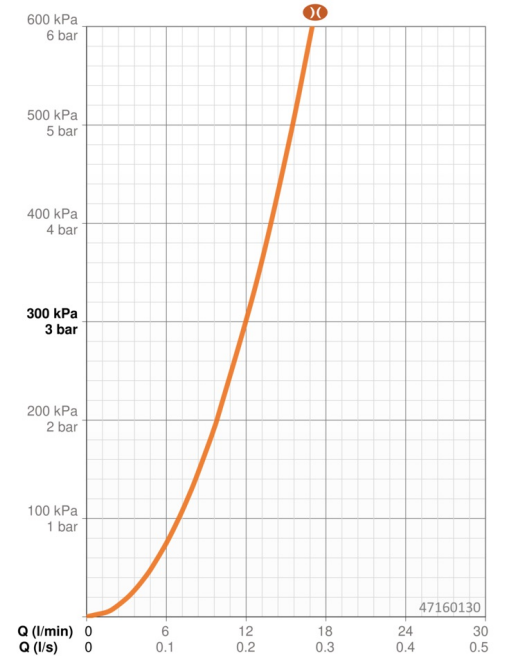

Technische Daten

Durchflusseigenschaften

Durchfluss bei 3 bar (mit Durchflussbegrenzer) **12.0 l/min**

Technische Eigenschaften

Warmwasserversorgung **max. +65°C**
Arbeitsdruck **0.5-5 bar**
Anschlussgröße **G1/2**
Durchmesser **Ø 22 mm**
Installationsabstand **max 710 mm**
Länge / Höhe **770 mm**
Werkstoff **Messing/Verbundwerkstoff**

Vorschriften

EN Standard **EN 1112, EN 1113**
Geräuschklasse **I (ISO 3822)**

Zulassungen und Deklarationen

Konformitätserklärung **DoC**

Ersatzteile

SP47150130

	Name	Art.-Nr.
01	Schieber für Wandstange	1018479V
02	Seifenschale Grau	1018480V-15
03	Wandhalterung	1018481V