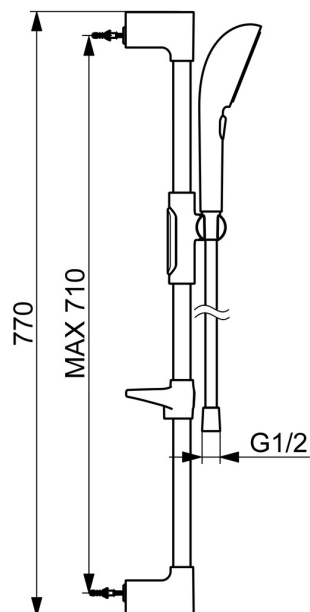

Elegance je klíčová pro každý prvek, vytvářející bezproblémové spojení mezi formou a funkcí.

110 mm - 3 druhy paprsků ruční sprchy

Snadné přepínání mezi druhy paprsků

Snadno nastavitelný držák sprchy

ZVÝŠENÍ VAŠICH OKAMŽIKŮ

- Řešení pro sprchy
- Montáž na zeď
- Chrom
- Ruční sprcha, Sprchová tyč, Sprchová tyč s nastavitelnou roztečí úchytů, Mýdelník, Sprchová hadice (1750 mm), Variabilní montážní body, Technologie proti usazeninám (snadno se čistí), Sprchová hadice s ochranou proti překroucení
- Pulzující - silný proud vody pro masáž nebo ošetření těla, Intenzivní - povzbuzující proud vody, Relaxační - jemný proud vody, příjemný pro celé tělo
- Flexibilní délka / Lze zkrátit, Otočné vedení hadice
- 3 proudy

Technické údaje

Vlastnosti průtoku

Průtokové množství při 3 bar (s omezovací průtoku) **12.0 l/min**

Technické vlastnosti

Zdroj teplé vody **max. +65°C**
 Pracovní tlak **0.5-5 bar**
 Velikost přípojky **G1/2**
 Průměr **Ø 22 mm**
 Instalační šířka **max 710 mm**
 Délka/výška **770 mm**
 Materiál **Mosaz/Plast**