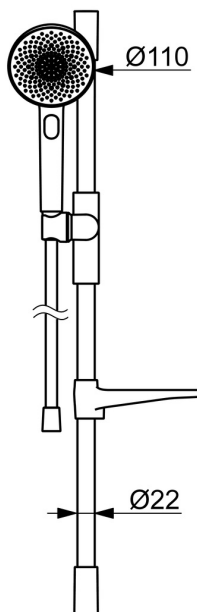

EAN: 4057304020605
static.hansa.com/47160130

HANSA AURELIA - Symfonie jednoduchosti a elegance.

Objevte harmonii HANSA AURELIA, symfonii jednoduchosti a elegance. AURELIA čerpá designovou inspiraci z vynikajících prvků divoké přírody. Od elegantního květu lotosu přeměněného na sprchovou hlavici navrženou pro čisté potěšení, po nejjednodušší křivku malé vodní kapičky tvarující naši ruční sprchu, každý detail odráží krásu, která nás obklopuje v přírodě.

Elegance je klíčová pro každý prvek, vytvářející bezproblémové spojení mezi formou a funkcí.

110 mm - 3 druhy paprsků ruční sprchy

Snadné přepínání mezi druhy paprsků

Snadno nastavitelný držák sprchy

ZVÝŠENÍ VAŠICH OKAMŽIKŮ

- Řešení pro sprchy
- Montáž na zeď
- Chrom
- Ruční sprcha, Sprchová tyč, Sprchová tyč s nastavitelnou roztečí úchytů, Mýdelník, Sprchová hadice (1750 mm), Variabilní montážní body, Technologie proti usazeninám (snadno se čistí), Sprchová hadice s ochranou proti překroucení
- Pulzující - silný proud vody pro masáž nebo ošetření těla, Intenzivní - povzbuzující proud vody, Relaxační - jemný proud vody, příjemný pro celé tělo
- Flexibilní délka / Lze zkrátit, Otočné vedení hadice
- 3 proudy

Technické údaje

Vlastnosti průtoku

Průtokové množství při 3 bar (s omezovací průtoku) **12.0 l/min**

Technické vlastnosti

Zdroj teplé vody **max. +65°C**
 Pracovní tlak **0.5-5 bar**
 Velikost přípojky **G1/2**
 Průměr **Ø 22 mm**
 Instalační šířka **max 710 mm**
 Délka/výška **770 mm**
 Materiál **Mosaz/Plast**