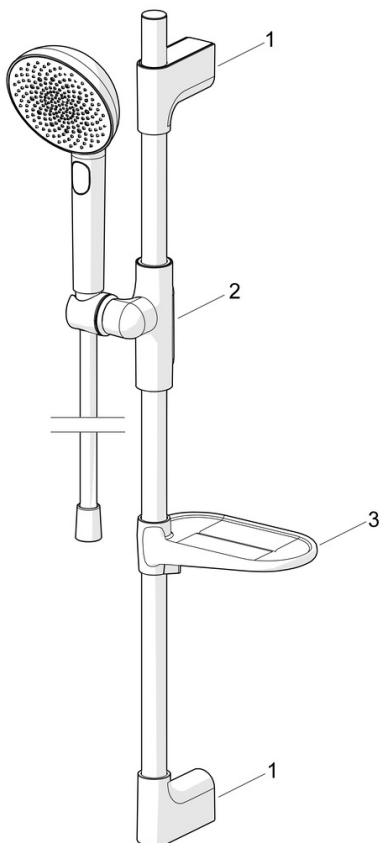

Elegance je klíčová pro každý prvek, vytvářející bezproblémové spojení mezi formou a funkcí.

110 mm - 3 druhy paprsků ruční sprchy

Snadné přepínání mezi druhy paprsků

Snadno nastavitelný držák sprchy

ZVÝŠENÍ VAŠICH OKAMŽIKŮ

- Řešení pro sprchy
- Montáž na zeď
- Chrom
- Ruční sprcha, Sprchová tyč, Sprchová tyč s nastavitelnou roztečí úchytů, Mýdelník, Sprchová hadice (1750 mm), Variabilní montážní body, Technologie proti usazeninám (snadno se čistí), Sprchová hadice s ochranou proti překroucení
- Pulzující - silný proud vody pro masáž nebo ošetření těla, Intenzivní - povzbuzující proud vody, Relaxační - jemný proud vody, příjemný pro celé tělo
- Flexibilní délka / Lze zkrátit, Otočné vedení hadice
- 3 proudy

Technické údaje

Vlastnosti průtoku

Průtokové množství při 3 bar (s omezovací průtoku) **12.0 l/min**

Technické vlastnosti

Zdroj teplé vody **max. +65°C**
 Pracovní tlak **0.5-5 bar**
 Velikost přípojky **G1/2**
 Průměr **Ø 22 mm**
 Instalační šířka **max 710 mm**
 Délka/výška **770 mm**
 Materiál **Mosaz/Plast**

Předpisy

Norma EN **EN 1112, EN 1113**
 Třída hlučnosti **I (ISO 3822)**

Schválení a Prohlášení

Prohlášení o shodě **DoC**

Náhradní díly

SP47150130

	Název	Kód
01	Držák	1018481V
02	Jezdec sprchy	1018479V
03	Mýdelník Šedá	1018480V-15