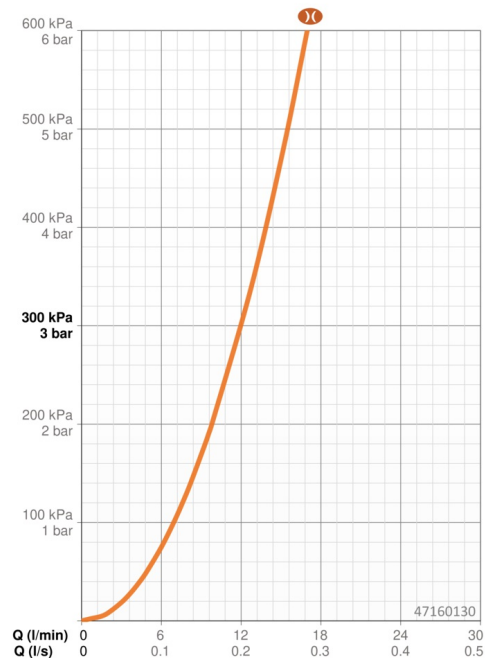

Technické údaje

Vlastnosti průtoku

Průtokové množství při 3 bar (s omezovací průtoku) **12.0 l/min**

Technické vlastnosti

Zdroj teplé vody **max. +65°C**
Pracovní tlak **0.5-5 bar**
Velikost přípojky **G1/2**
Průměr **Ø 22 mm**
Instalační šířka **max 710 mm**
Délka/výška **770 mm**
Materiál **Mosaz/Plast**

Předpisy

Norma EN **EN 1112, EN 1113**
Třída hlučnosti **I (ISO 3822)**

Schválení a Prohlášení

Prohlášení o shodě **DoC**