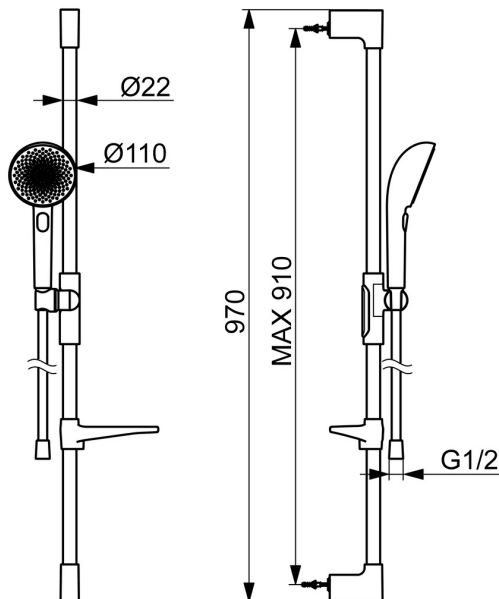

EAN: 4057304021527
static.hansa.com/4715013081

HANSAAURELIA Symfónia jednoduchosti a elegancie.

Objavte harmóniu HANSAAURELIA, symfóniu jednoduchosti a elegancie. AURELIA čerpá dizajnovú inšpiráciu z prekrásnych prvkov divokej prírody. Od elegantného kvetu lotosu, ktorý sa premenil na sprchovú hlavicu navrhnutú pre čisté potešenie, až po najjednoduchšiu krivku malého kvapky vody, ktorá tvaruje našu ručnú sprchu, každý detail odráža krásu, ktorá nás obklopuje v prírode.

Elegancia je kľúčová pre každý prvok, vytvárajúca bezproblémové spojenie medzi formou a funkciou.

110 mm - 3-prúdová ručná sprcha so sprchovou hlaviceou
 Jednoduchý prepínač pre jednoduchý výber sprchovacej hlavice
 Jednoduché nastavenie držiaka sprchy

ZVÝŠENIE VAŠICH MOMENTOV

- Riešenia pre sprchy
- Nástenná montáž
- Brúsený bronz
- Ručná sprcha, Sprchová tyč, Sprchová tyč s nastaviteľnou roztečou úchytov, Mydelník, Sprchová hadica (1750 mm), Variabilné montážne body, Technológia proti usadeninám (ľahko sa čistí), Sprchová hadica s ochranou proti prekrúteniu
- Pulzujúci – Silný prúd vody pre masáž alebo ošetrovanie tela, Intenzívny – Povzbudzujúci prúd vody, Relaxačný – Jemný prúd vody, príjemný pre celé telo
- Flexibilná dĺžka / Môže sa skrátiť, Otočné vedenie hadice
- 3-prúdová

Technické údaje

Vlastnosti prietoku

Prietok pri tlaku 3 bar (s obmedzovačmi prietoku) **12.0 l/min**

Technické vlastnosti

Dodávka teplej vody **max. +65°C**
 Pracovný tlak **0.5-5 bar**
 Spojovacia veľkosť **G1/2**
 Priemer **Ø 22 mm**
 Vzdialenosť na inštaláciu **max 910 mm**
 Dĺžka / Výška **970 mm**
 Materiál **Mosadz/Plast**