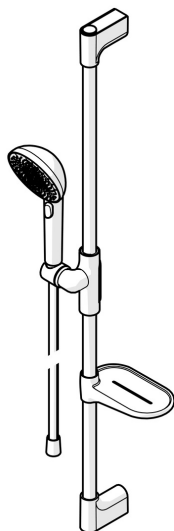

EAN: 4057304021527
static.hansa.com/4715013081

HANSAAURELIA Symfónia jednoduchosti a elegancie.

Objavte harmóniu HANSAAURELIA, symfóniu jednoduchosti a elegancie. AURELIA čerpá dizajnovú inšpiráciu z prekrásnych prvkov divokej prírody. Od elegantného kvetu lotosu, ktorý sa premenil na sprchovú hlavicu navrhnutú pre čisté potešenie, až po najjednoduchšiu krivku malého kvapky vody, ktorá tvaruje našu ručnú sprchu, každý detail odráža krásu, ktorá nás obklopuje v prírode.

Elegancia je kľúčová pre každý prvok, vytvárajúca bezproblémové spojenie medzi formou a funkciou.

110 mm - 3-prúdová ručná sprcha so sprchovou hlaviceou
 Jednoduchý prepínač pre jednoduchý výber sprchovacej hlavice
 Jednoduché nastavenie držiaka sprchy

ZVÝŠENIE VAŠICH MOMENTOV

- Riešenia pre sprchy
- Nástenná montáž
- Brúsený bronz
- Ručná sprcha, Sprchová tyč, Sprchová tyč s nastaviteľnou roztečou úchytov, Mydelník, Sprchová hadica (1750 mm), Variabilné montážne body, Technológia proti usadeninám (ľahko sa čistí), Sprchová hadica s ochranou proti prekrúteniu
- Pulzujúci – Silný prúd vody pre masáž alebo ošetrovanie tela, Intenzívny – Povzbudzujúci prúd vody, Relaxačný – Jemný prúd vody, príjemný pre celé telo
- Flexibilná dĺžka / Môže sa skrátiť, Otočné vedenie hadice
- 3-prúdová

Technické údaje

Vlastnosti prietoku

Prietok pri tlaku 3 bar (s obmedzovačmi prietoku) **12.0 l/min**

Technické vlastnosti

Dodávka teplej vody **max. +65°C**
 Pracovný tlak **0.5-5 bar**
 Spojovacia veľkosť **G1/2**
 Priemer **Ø 22 mm**
 Vzdialenosť na inštaláciu **max 910 mm**
 Dĺžka / Výška **970 mm**
 Materiál **Mosadz/Plast**