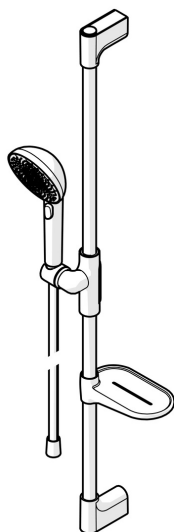

EAN: 4057304021527
static.hansa.com/4715013081

HANSAAURELIA Een Symfonie van Eenvoud en Elegantie.

Ontdek de harmonie van HANSAAURELIA, een symfonie van eenvoud en elegantie. AURELIA haalt ontwerp inspiratie uit de prachtige elementen van de wilde natuur. Van de gracieuze Lotus bloem omgevormd tot een sproeikop, ontworpen voor puur genot, tot de eenvoudigste curve van een kleine waterdruppel die onze handdouche vormt, elk detail weerspiegelt de schoonheid om ons heen in de natuur.

Gratie is de sleutel tot elk element, waardoor een naadloze verbinding ontstaat tussen vorm en functie.

110mm - 3 sproeikop Handdouche

Eenvoudige drukknop om de sproeikop te selecteren

Eenvoudig aan te passen douchekop houder

VERHEFFEN VAN UW MOMENTEN

- Douche oplossingen
- Wandmontage
- Geborsteld brons
- Handdouche, Glijstang, Verstelbare bevestiging glijstang, Zeepschaal, Doucheslang (1750 mm), Variabele montage punten, Beschermtechnologie tegen kalkaanslag, Twist guard, draaibeveiliging voor doucheslang
- Pulserend – sterke waterstroom voor massage of lichaamsbehandeling, Intens – stimulerende waterstroom, Ontspannend – zachte waterstroom, aangenaam voor het hele lichaam
- Kan worden ingekort, Slangdoorvoer, draaibaar
- 3-stralig

Technische gegevens

Doorstromingseigenschappen

Doorstroomhoeveelheid bij 3 bar (met debietbegrenzers) **12.0 l/min**

Technische eigenschappen

Warmwatertoevoer **max. +65°C**
Werkdruk **0.5-5 bar**
Aansluitmaat **G1/2**
Diameter **Ø 22 mm**
Inbouwbreedte **max 910 mm**
Lengte / Hoogte **970 mm**
Materiaal **Brass/Plastic**