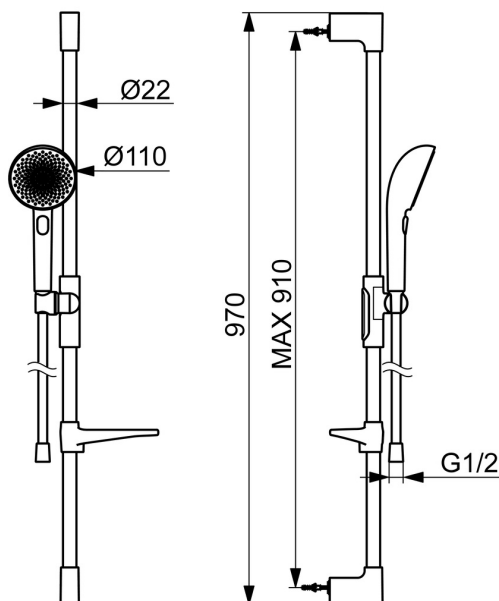

Gratie is de sleutel tot elk element, waardoor een naadloze verbinding ontstaat tussen vorm en functie.

110mm - 3 sproeikop Handdouche

Eenvoudige drukknop om de sproeikop te selecteren

Eenvoudig aan te passen douchekop houder

VERHEFFEN VAN UW MOMENTEN

- Douche oplossingen
- Wandmontage
- Geborsteld brons
- Handdouche, Glijstang, Verstelbare bevestiging glijstang, Zeepschaal, Doucheslang (1750 mm), Variabele montage punten, Beschermtechnologie tegen kalkaanslag, Twist guard, draaibeveiliging voor doucheslang
- Pulserend – sterke waterstroom voor massage of lichaamsbehandeling, Intens – stimulerende waterstroom, Ontspannend – zachte waterstroom, aangenaam voor het hele lichaam
- Kan worden ingekort, Slangdoorvoer, draaibaar
- 3-stralig

Technische gegevens

Doorstromingseigenschappen

Doorstroomhoeveelheid bij 3 bar (met debietbegrenzers) **12.0 l/min**

Technische eigenschappen

Warmwatertoevoer **max. +65°C**
Werkdruk **0.5-5 bar**
Aansluitmaat **G1/2**
Diameter **Ø 22 mm**
Inbouwbreedte **max 910 mm**
Lengte / Hoogte **970 mm**
Materiaal **Brass/Plastic**