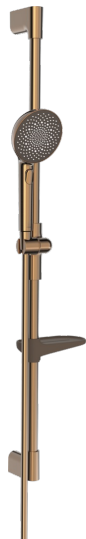

EAN: 4057304021527
static.hansa.com/4715013081

HANSAAURELIA Een Symfonie van Eenvoud en Elegantie.

Ontdek de harmonie van HANSAAURELIA, een symfonie van eenvoud en elegantie. AURELIA haalt ontwerp inspiratie uit de prachtige elementen van de wilde natuur. Van de gracieuze Lotus bloem omgevormd tot een sproeikop, ontworpen voor puur genot, tot de eenvoudigste curve van een kleine waterdruppel die onze handdouche vormt, elk detail weerspiegelt de schoonheid om ons heen in de natuur.

Gratie is de sleutel tot elk element, waardoor een naadloze verbinding ontstaat tussen vorm en functie.

110mm - 3 sproeikop Handdouche

Eenvoudige drukknop om de sproeikop te selecteren

Eenvoudig aan te passen douchekop houder

VERHEFFEN VAN UW MOMENTEN

- Douche oplossingen
- Wandmontage
- Geborsteld brons
- Handdouche, Glijstang, Verstelbare bevestiging glijstang, Zeepschaal, Doucheslang (1750 mm), Variabele montage punten, Beschermtechnologie tegen kalkaanslag, Twist guard, draaibeveiliging voor doucheslang
- Pulserend – sterke waterstroom voor massage of lichaamsbehandeling, Intens – stimulerende waterstroom, Ontspannend – zachte waterstroom, aangenaam voor het hele lichaam
- Kan worden ingekort, Slangdoorvoer, draaibaar
- 3-stralig

Technische gegevens

Doorstromingseigenschappen

Doorstroomhoeveelheid bij 3 bar (met debietbegrenzers) **12.0 l/min**

Technische eigenschappen

Warmwatertoevoer **max. +65°C**
Werkdruk **0.5-5 bar**
Aansluitmaat **G1/2**
Diameter **Ø 22 mm**
Inbouwbreedte **max 910 mm**
Lengte / Hoogte **970 mm**
Materiaal **Brass/Plastic**